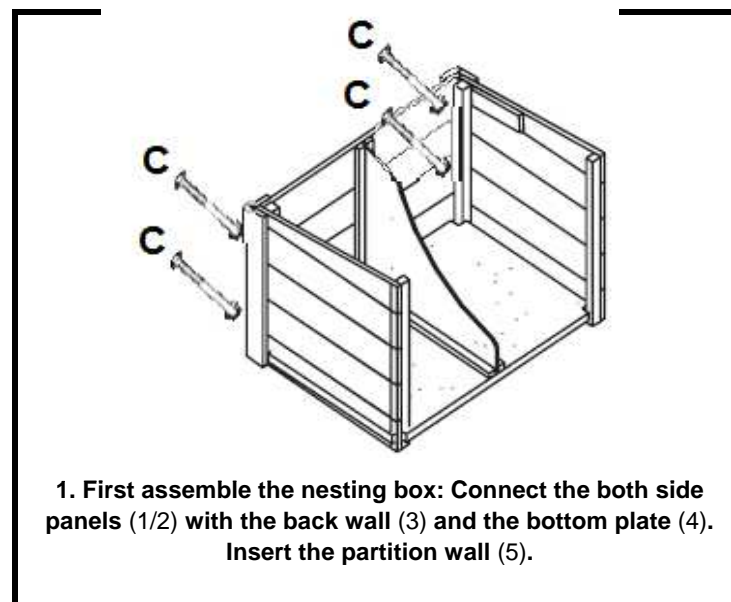

Item No. 01-55963	"natura" Chicken Hutch	150 x 81 x 75 cm		
Pos. No.	Description	Measurement	Quantity	Item No.
Pos. 1	Side panel, nesting box, left	368 x 300 x 47 mm	1	55963-10
Pos. 2	Side panel, nesting box, right	368 x 300 x 47 mm	1	55963-11
Pos. 3	Back wall, nesting box	27 x 341 x 630 mm	1	55963-12
Pos. 4	Bottom plate, nesting box	270 x 16 x 603 mm	1	55963-13
Pos. 5	Partition wall, nesting box	298 x 271 x 5 mm	1	55963-14
Pos. 6	Side panel, sleeping house, left	47 x 775 x 686 mm	1	55963-20
Pos. 7	Roof plate, nesting box	324 x 30 x 716 mm	1	55963-15
Pos. 8	Front part, sleeping house	1084 x 775 x 27 mm	1	55963-21
Pos. 9	Back wall, sleeping house	1084 x 690 x 27 mm	1	55963-22
Pos. 10	Side panel sleeping house, right	47 x 775 x 686 mm	1	55963-23
Pos. 11	Bottom plate, sleeping house, left	521 x 16 x 659 mm	1	55963-24
Pos. 12	Bottom plate, sleeping house, right	521 x 16 x 659 mm	1	55963-25
Pos. 13	Chicken perch	∅ 40 x 601 mm	2	55963-42
Pos. 14	Roof plate, sleeping house	1150 x 35 x 775 mm	1	55963-50

Kleinteileset / Small parts					
A	Thread screw with nut		M6 x 80	6	55963-60
B			M6 x 60	5	
C			M6 x 55	10	
D	Countersunk screw		M3 x 16	24	
E	Check strap, left, right			2 / 1	