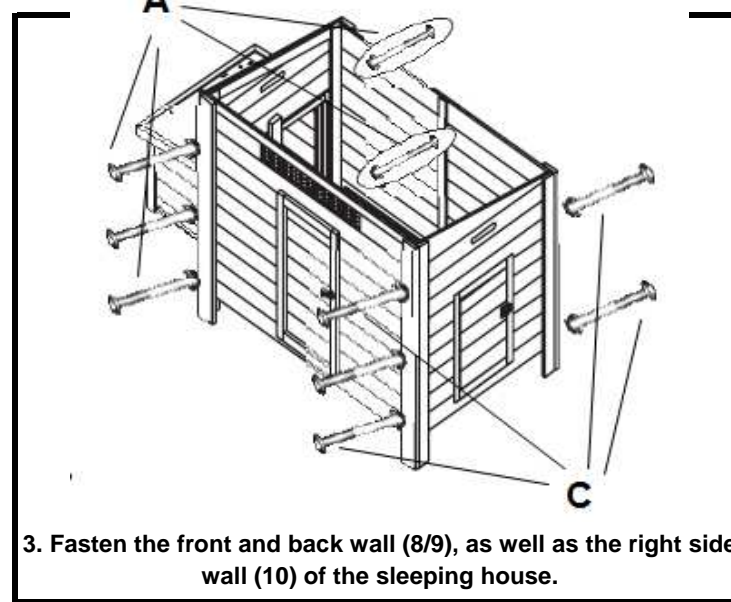

Item No. 01-55963	"natura" Chicken Hutch	150 x 81 x 75 cm		
Pos. No.	Description	Measurement	Quantity	Item No.
Pos. 1	Side panel, nesting box, left	368 x 300 x 47 mm	1	55963-10
Pos. 2	Side panel, nesting box, right	368 x 300 x 47 mm	1	55963-11
Pos. 3	Back wall, nesting box	27 x 341 x 630 mm	1	55963-12
Pos. 4	Bottom plate, nesting box	270 x 16 x 603 mm	1	55963-13
Pos. 5	Partition wall, nesting box	298 x 271 x 5 mm	1	55963-14
Pos. 6	Side panel, sleeping house, left	47 x 775 x 686 mm	1	55963-20
Pos. 7	Roof plate, nesting box	324 x 30 x 716 mm	1	55963-15
Pos. 8	Front part, sleeping house	1084 x 775 x 27 mm	1	55963-21
Pos. 9	Back wall, sleeping house	1084 x 690 x 27 mm	1	55963-22
Pos. 10	Side panel sleeping house, right	47 x 775 x 686 mm	1	55963-23
Pos. 11	Bottom plate, sleeping house, left	521 x 16 x 659 mm	1	55963-24
Pos. 12	Bottom plate, sleeping house, right	521 x 16 x 659 mm	1	55963-25
Pos. 13	Chicken perch	∅ 40 x 601 mm	2	55963-42
Pos. 14	Roof plate, sleeping house	1150 x 35 x 775 mm	1	55963-50

Kleinteileset / Small parts					
A	Thread screw with nut		M6 x 80	6	55963-60
B			M6 x 60	5	
C			M6 x 55	10	
D	Countersunk screw		M3 x 16	24	
E	Check strap, left, right			2 / 1	