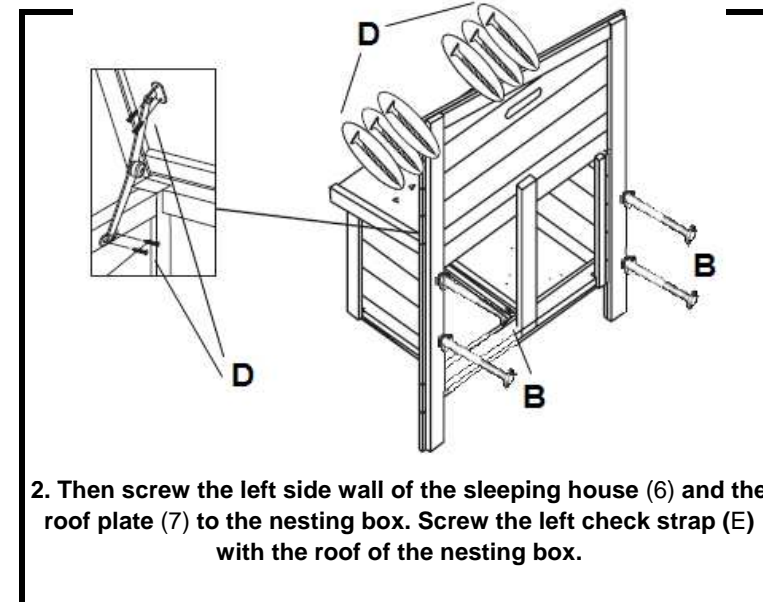

Item No. 01-55963	"natura" Chicken Hutch	150 x 81 x 75 cm		
Pos. No.	Description	Measurement	Quantity	Item No.
Pos. 1	Side panel, nesting box, left	368 x 300 x 47 mm	1	55963-10
Pos. 2	Side panel, nesting box, right	368 x 300 x 47 mm	1	55963-11
Pos. 3	Back wall, nesting box	27 x 341 x 630 mm	1	55963-12
Pos. 4	Bottom plate, nesting box	270 x 16 x 603 mm	1	55963-13
Pos. 5	Partition wall, nesting box	298 x 271 x 5 mm	1	55963-14
Pos. 6	Side panel, sleeping house, left	47 x 775 x 686 mm	1	55963-20
Pos. 7	Roof plate, nesting box	324 x 30 x 716 mm	1	55963-15
Pos. 8	Front part, sleeping house	1084 x 775 x 27 mm	1	55963-21
Pos. 9	Back wall, sleeping house	1084 x 690 x 27 mm	1	55963-22
Pos. 10	Side panel sleeping house, right	47 x 775 x 686 mm	1	55963-23
Pos. 11	Bottom plate, sleeping house, left	521 x 16 x 659 mm	1	55963-24
Pos. 12	Bottom plate, sleeping house, right	521 x 16 x 659 mm	1	55963-25
Pos. 13	Chicken perch	∅ 40 x 601 mm	2	55963-42
Pos. 14	Roof plate, sleeping house	1150 x 35 x 775 mm	1	55963-50

Kleinteileset / Small parts					
A	Thread screw with nut		M6 x 80	6	55963-60
B			M6 x 60	5	
C			M6 x 55	10	
D	Countersunk screw		M3 x 16	24	
E	Check strap, left, right			2 / 1	