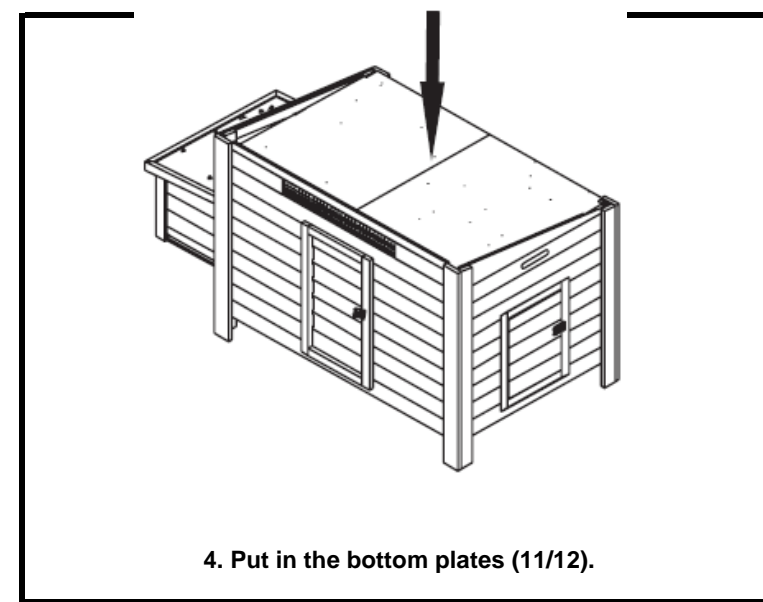

Item No. 01-55963	"natura" Chicken Hutch	150 x 81 x 75 cm		
Pos. No.	Description	Measurement	Quantity	Item No.
Pos. 1	Side panel, nesting box, left	368 x 300 x 47 mm	1	55963-10
Pos. 2	Side panel, nesting box, right	368 x 300 x 47 mm	1	55963-11
Pos. 3	Back wall, nesting box	27 x 341 x 630 mm	1	55963-12
Pos. 4	Bottom plate, nesting box	270 x 16 x 603 mm	1	55963-13
Pos. 5	Partition wall, nesting box	298 x 271 x 5 mm	1	55963-14
Pos. 6	Side panel, sleeping house, left	47 x 775 x 686 mm	1	55963-20
Pos. 7	Roof plate, nesting box	324 x 30 x 716 mm	1	55963-15
Pos. 8	Front part, sleeping house	1084 x 775 x 27 mm	1	55963-21
Pos. 9	Back wall, sleeping house	1084 x 690 x 27 mm	1	55963-22
Pos. 10	Side panel sleeping house, right	47 x 775 x 686 mm	1	55963-23
Pos. 11	Bottom plate, sleeping house, left	521 x 16 x 659 mm	1	55963-24
Pos. 12	Bottom plate, sleeping house, right	521 x 16 x 659 mm	1	55963-25
Pos. 13	Chicken perch	∅ 40 x 601 mm	2	55963-42
Pos. 14	Roof plate, sleeping house	1150 x 35 x 775 mm	1	55963-50

Kleinteileset / Small parts					
A	Thread screw with nut		M6 x 80	6	55963-60
B			M6 x 60	5	
C			M6 x 55	10	
D	Countersunk screw		M3 x 16	24	
E	Check strap, left, right			2 / 1	