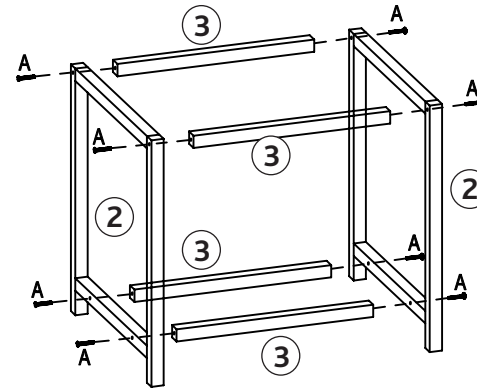

Item No.	Cat Condo	Height	Colorcode	Color
4408	Emmie	19.7 × 19.7 × 19.7 in. 50 × 50 × 50 cm	2	greige/gray
			3	natural/beige

Pos. No.	Description	Quantity	Item no. 44082	Item no. 44083
Pos. 1	Top plate	1	44082-10	44083-10
Pos. 2	Metal frame	2	4408-20	
Pos. 3	Metal rods	4	4408-21	
Pos. 4	Metal rods for condo	4	4408-22	
Pos. 5	Condo	1	44082-30	44083-30
	Screw set	1	4408-60	

1.