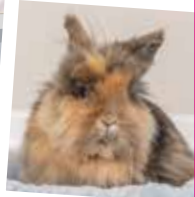

TRIXIE

Face and Paw Scissors

Face – Ear – Nose – Paw

**(EN) Face and Paw
Scissors**

With rounded tips

**(FR) Ciseaux face
et pattes**

Avec dents rondes

**Shear &
Shape**