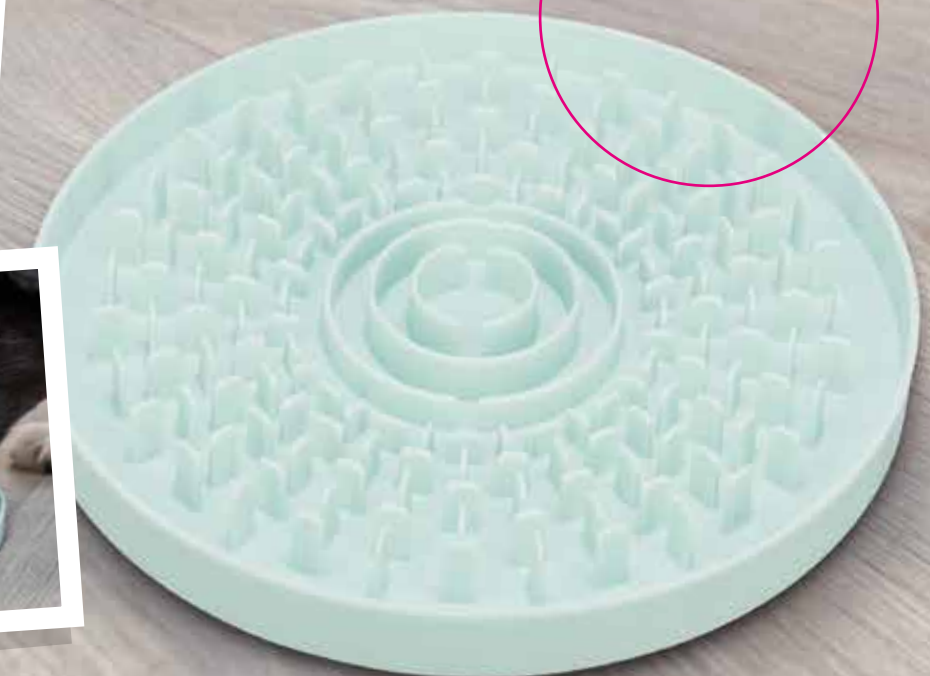

slows down the pet's eating speed which reduces bloating and improves digestion
ralentit la vitesse d'alimentation de l'animal, ce qui réduit les ballonnements et améliore la digestion
ralentiza la velocidad de alimentación de la mascota, lo que reduce la hinchazón y mejora la digestión

ES Plato para lamer

lamer puede ayudar a reducir la ansiedad y mantener a su mascota ocupada y entretenida | ralentiza la velocidad de alimentación de la mascota, lo que reduce la hinchazón y mejora la digestión | proporciona estimulación mental | admite pastas, alimentos húmedos, purés, frutas o productos lácteos | congele un plato para lamer relleno para que su mascota se entretenga más tiempo | apto para congelador | material: plástico | sin BPA, ftalatos ni plomo | color: menthe | DIAM 8.3 pulgadas

SEGURIDAD Y CUIDADOS: ES IMPORTANTE enseñar a tu mascota cómo funciona el juego/juguete. Supervisa SIEMPRE a tu mascota con el juego/juguete. NO PERMITA que su mascota muerda el juego o sus componentes. Inspecciona regularmente si hay algún daño, y si alguna pieza está rota, retírela inmediatamente. Este producto está destinado exclusivamente a mascotas y NO ES UN JUGUETE PARA NIÑOS. Cuando no lo utilices, guárdalo en un lugar seguro hasta el siguiente momento de juego supervisado.

TRIXIE Pet Products, Inc.
P.O. Box 101196
Ft. Worth, TX 76185
www.trixiepet.com

DIAM 8.3 in.
ø 21 cm

Made in China
Fabriqué en Chine
Hecho en China

JUNIOR

Licking Plate for Puppies

EN Licking Plate

licking can help reduce anxiety and keep your pet occupied and entertained | slows down the pet's eating speed which reduces bloating and improves digestion | provides mental stimulation

FR Assiette à lécher

le léchage peut aider à réduire l'anxiété et à occuper et divertir votre animal de compagnie | ralentit la vitesse d'alimentation de l'animal, ce qui réduit les ballonnements et améliore la digestion | stimule l'esprit

ES Plato para lamer

lamer puede ayudar a reducir la ansiedad y mantener a su mascota ocupada y entretenida | ralentiza la velocidad de alimentación de la mascota, lo que reduce la hinchazón y mejora la digestión | proporciona estimulación mental

#34958