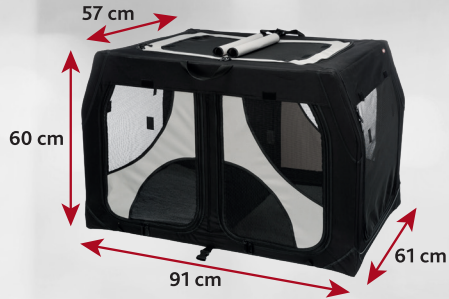

DE Mobile Kennel Vario Double

Für einen oder zwei Hunde

- stabiler Metallrahmen mit Schnell-arretierung
- ein ideales Heim für zu Hause, auf Reisen oder bei Ausstellungen
- an 4 Seiten zu öffnen
- oberer Netz-Einsatz abdeckbar
- inklusive herausnehmbarer, geschlossener Trennwand
- Klettbänder unterhalb der Box verhindern ein Verrutschen
- durch Bodenlaschen und Heringe auch im Freien zu verwenden
- Liegematte in Lammfell-Optik (Polyester)
- Polyester/Metall

Hinweise: Gewöhnen Sie Ihr Tier vor der ersten Nutzung behutsam an den Artikel. Dieses Produkt ist nicht für eine langfristige Unterbringung des Tieres geeignet.