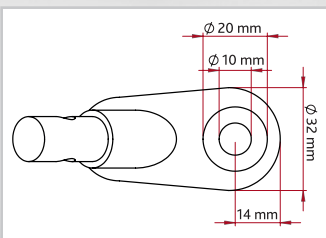

- montaje y desmontaje en segundos con función de plegado rápido
- ruedas con sistema rápido de fijación
- manillar ajustable en altura
- malla superior y frontal se pueden cubrir con el protector de lluvia
- con puerta trasera
- cojín con viscoelástico
- base extraíble con forro antideslizante
- con correa corta integrada
- con varios bolsillos y portavasos
- freno parking
- bucles para la fijación de una luz trasera
- con reflectores
- señal de bandera con motivo reflectante
- incluye gancho de remolque
- conversión fácil a carricoche gracias al sistema de click rápido
- la rueda frontal para transformarlo en carricoche se vende por separado (ref. 12795)*
- metal/poliéster

PT Atrelado para Bicicleta

Com função de dobragem rápida

- montagem e desmontagem em segundos com função de dobragem rápida
- rodas com sistema 'quick-fix'
- guiador ajustável em altura
- inserções em rede no topo e à frente, podem ser fechadas com capa protetora para a chuva
- com porta traseira
- colchão com esponja viscoelástica
- base amovível com cobertura anti-derrapante
- com trela curta
- com várias bolsas e suporte para copo
- travão de estacionamento
- suportes para a fixação de luz traseira
- com reflectoras
- reflectores sinalisadores
- inclui barra de reboque
- conversão fácil para buggy graças a função de encaixe rápido
- roda dianteira para transformar em buggy, disponível em separado (art. 12795)*
- metal/poliéster