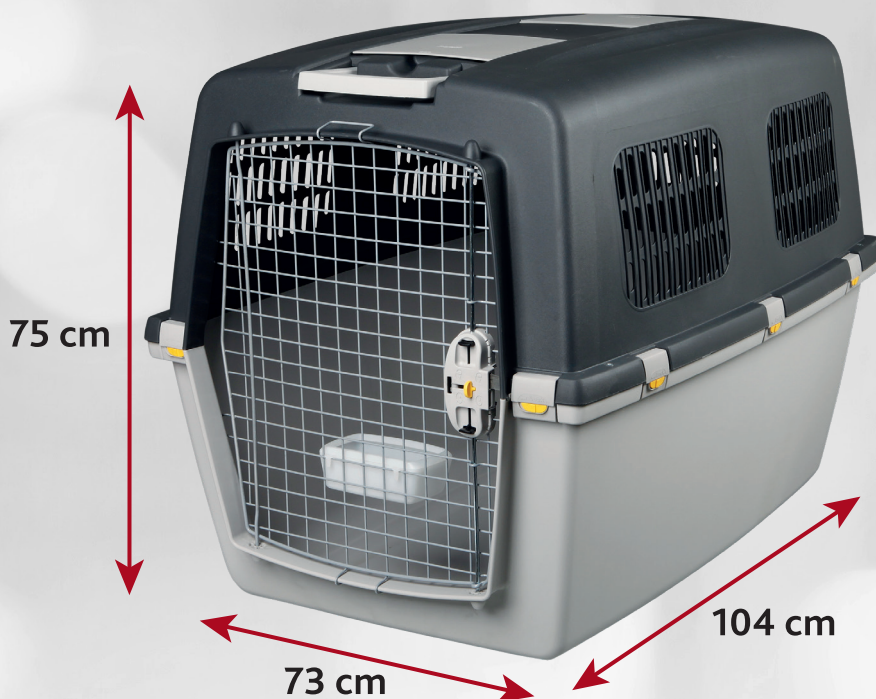

11,3
KG

DA Transportbur Gulliver

- accepteret af de fleste flyselskaber
- med låsbar snaplås
- med metaldør og foderskål
- 2 opbevaringsrum
- med håndtag til transport
- Hjul fåes separat (#3988)
- plast