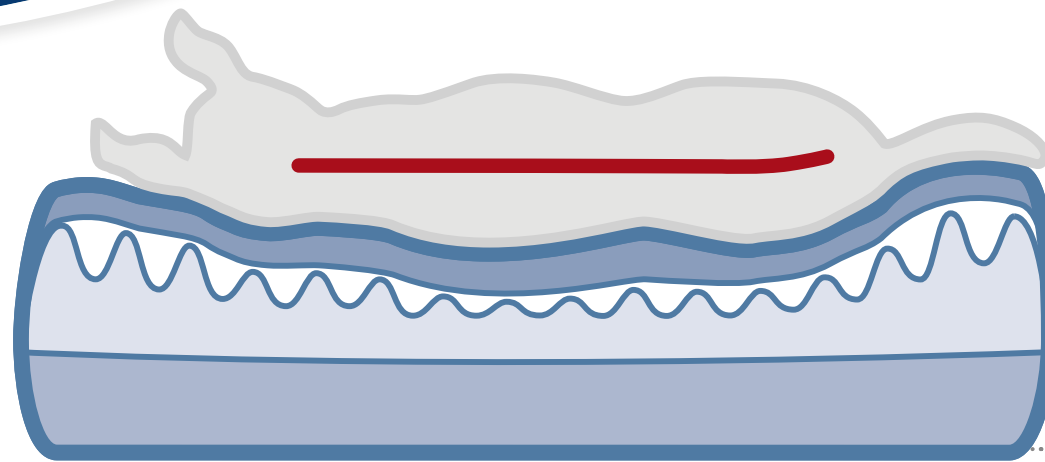

# TRIXIE

Liegefläche aus visco-elastischem Schaum  
*Lying area made of viscoelastic foam*

Rutschfester Boden  
*Non-slip bottom*

## Vital Kuschelplatz

- DE Orthopädische Unterlage mit Memory-Effekt
- EN Orthopaedic Resting Place with Memory Effect
- FR Couchage orthopédique avec effet mémoire
- IT Cuccie e cuscini per dormire per cani con effetto memory
- NL Orthopedische Ligplaats met geheugenschuim
- SV Ortopedisk dyna med memory effekt