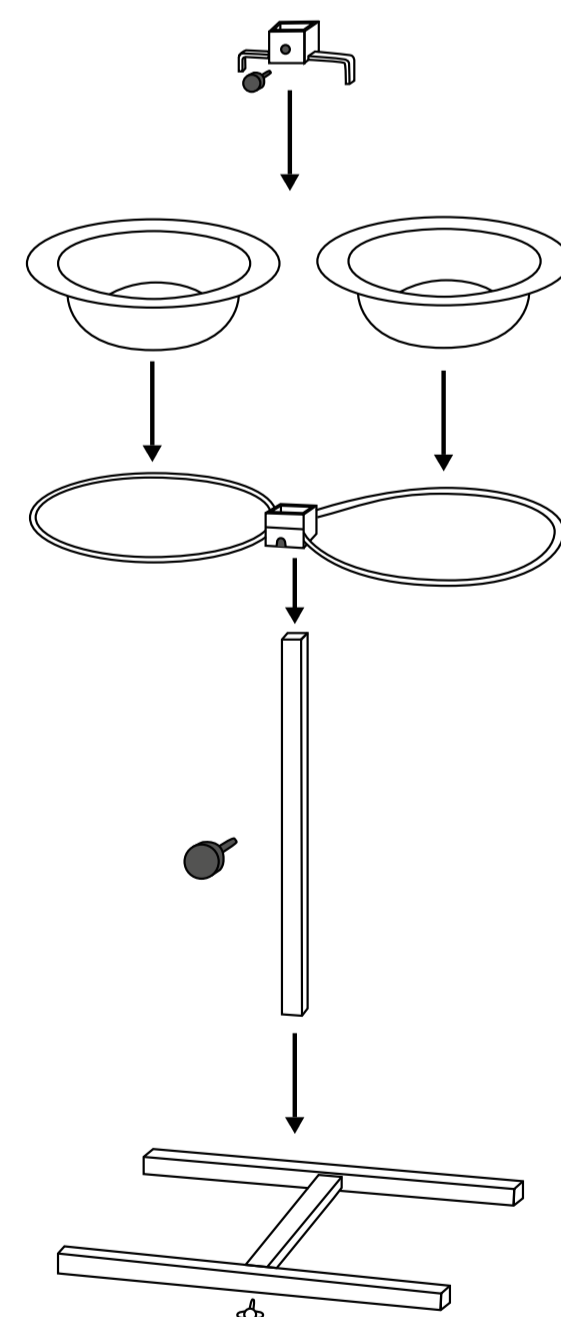

PL Miski na stojaku | z 2 miskami ze stali nierdzewnej | z elementami zapobiegającymi grzechotaniu | antypoślizgowe gumowe nóżki | prawidłowa wysokość misek poprawia trawienie | z metalu lakierowanego | z stal/metalu

CS Psí bar | se 2 miskami z nerezové oceli | se zaklesnutím misky a ochranou proti rachocení | protiskluzové díky gumovým nožkám | správný postoj podporuje správné zažívání | lakovaný | nerezová ocel/kov

DA Hundebær | med 2 stålskåle | med skålelås og støjbeskyttelse af gummi | skrid-sikker vha. gummifødder | den rigtige kropsholdning under måltidet, understøtter fordøjelsen | hammerslagsmønster | rustfrit stål/metal

SK Stojan na misky pre psa | vrátane 2 misiek z ušľachtilej ocele | s aretáciou misky a ochranou proti hrkotaniu | protišmykový, gumové nožičky | správne držanie tela pri žraní podporuje trávenie | tepaný kladivový efekt, lakované | ušľachtilá ocel/kov

UK Миски на підставці | Включно з 2 мисками з неіржавної сталі | з фіксацією мисок та захистом від брязкоту | Не ковзає завдяки гумовим ніжкам | Правильне положення під час їжі сприяє травленню | Покрыття з молотковим ефектом | високоякісна сталь/метал

HU Kutycabár | 2 db rozsdamentes acél etetőtal | tálzárral és csörgésvédelemmel | a gumilábaktól csúszásmentes | az evés közbeni helyes testtartás segíti az emésztést | kalapáccseffekt festés | rozsdamentes acél/fém

50 cm
2 x 2,8 l / ø 24 cm

TRIXIE

Hundebär
mit 2 Edelstahlnapfen

EN Bar for Dogs
FR Bar pour chiens
NL Voerstandaard
IT Bar per cani

2x
2,8l
50
cm

TRIXIE

TRIXIE

TRIXIE