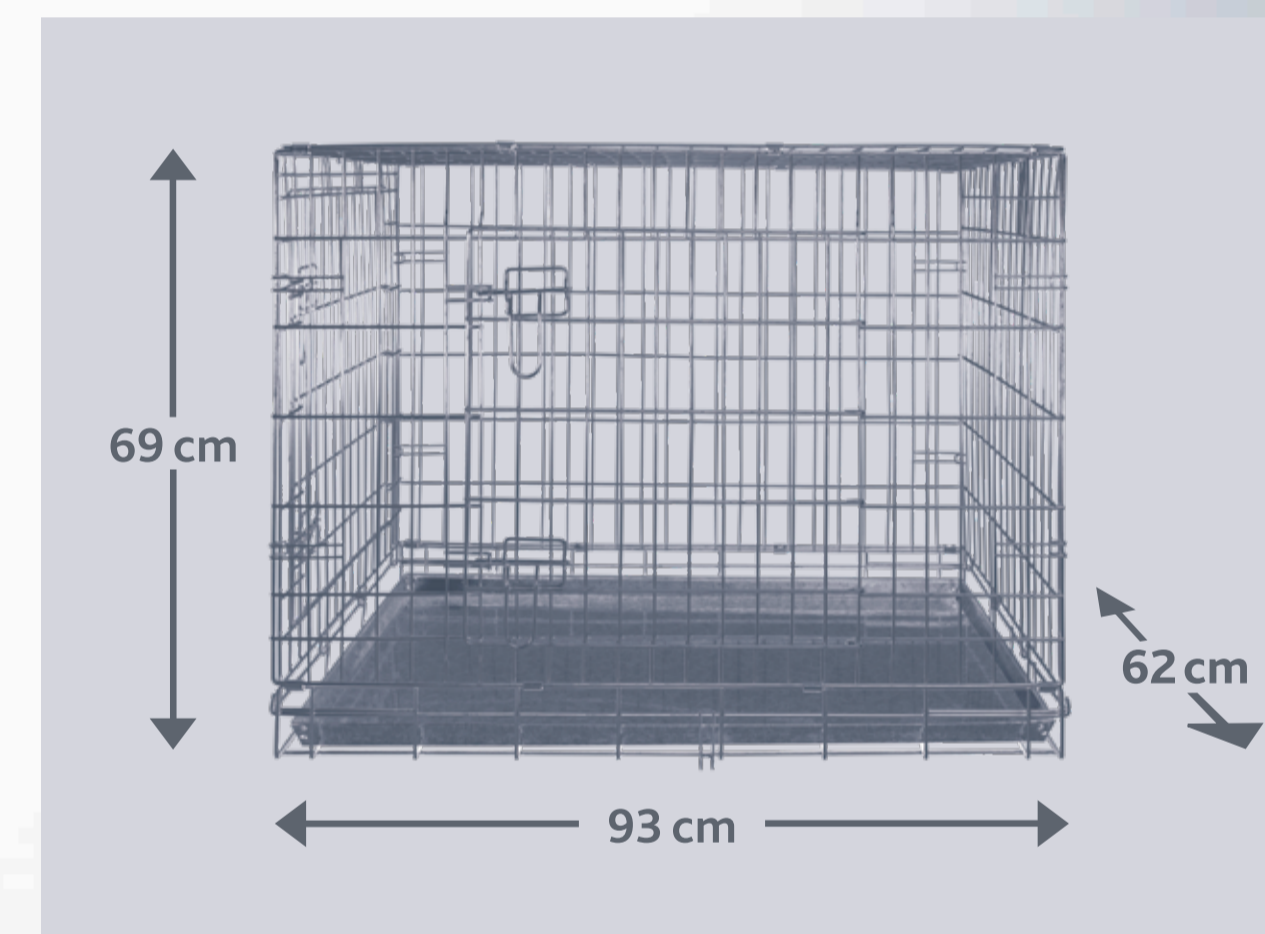

DE Home Kennel

- 2 Türen, vorne und seitlich
- Türen mit je 2 Sicherheitsverschlüssen
- zusammenklappbar und platzsparend zu verstauen
- Bodenwanne aus Kunststoff (ABS)
- verzinktes Metall

Hinweise: Gewöhnen Sie Ihr Tier vor der ersten Nutzung behutsam an den Artikel. Dieses Produkt ist nicht für eine langfristige Unterbringung des Tieres geeignet. Nutzen Sie den Artikel nicht im Auto.

FR Home Kennel

- 2 portes, avant et latérale
- portes avec 2 fermetures de sécurité chacune
- article pliable et peu encombrant
- bac en plastique (ABS)
- métal galvanisé

Information Importante: Habituez votre animal à ce produit avec de l'utiliser la première fois. Produit non adapté au long séjour. Ne pas utiliser cet article dans la voiture.

NL Hondenbench

- 2 deuren, vooraan en aan de zijkant
- deuren met elk 2 veiligheidsloten
- inklapbaar en compact op te bergen
- kunststof schuiflade (ABS)
- gegalvaniseerd metaal

Tip: wen uw dier vóór het eerste gebruik met beleid aan het product. Dit product is niet geschikt, om het dier langdurig in onder te brengen. Gebruikt u het artikel niet in de auto.

DA Home Kennel

- 2 døre, foran og i siden
- døre med hver 2 sikkerhedslåse
- kan klappes sammen og opbevares pladsbesparende
- bundkar af plast (ABS)
- galvaniseret metal

Vigtigt: Inden produktet tages i brug første gang, anbefales det at man gør dyret fortrolig med produktet. Produktet er ikke egnet til brug for langvarige ophold. Undlad at bruge denne artikel i bilen.

PT Home Kennel

- 2 portas, frontal e lateral
- portas com 2 fechos de segurança cada
- dobrável e fácil de arrumar
- tabuleiro em plástico (ABS)
- metal galvanizado

Informação importante: Habitue o seu animal ao artigo, antes de o utilizar pela primeira vez. Este artigo não é indicado para uma utilização de longa duração. Não utilizar este artigo dentro do carro.

CS Home Kennel

- 2 dvířka, přední a boční
- dvířka se 2 bezpečnostními uzávěry
- lze složit pro skladování nenáročně na prostor
- plastové dno (ABS)
- pozinkovaný kov

Důležité informace: Před prvním použitím umožněte svému mazlíčkovi si na tuto položku zvyknout. Není vhodné pro dlouhodobé použití. Nepoužívejte tento výrobek v autě.

EN Home Kennel

- 2 doors, front and lateral
- doors with 2 safety closures each
- collapsible and space-saving storage
- plastic tray (ABS)
- galvanized metal

Important Information: Get your pet used to the item before using it for the first time. It is not suitable for long-term use. Do not use this item in the car.

IT Gabbia Home Kennel

- 2 porte, frontale e laterale
- porte con 2 chiusure di sicurezza ciascuna
- prodotto pieghevole, salvaspazio
- fondo in plastica (ABS)
- in metallo zincato

Avvertenze: abituare gradualmente l'animale all'uso di questo prodotto prima di utilizzarlo per la prima volta. Non adatto per periodi prolungati. Utilizzarlo garantendo il benessere dell'animale. Avvertenze: non usare questo articolo in auto.

SV Home Kennel hopfällbar