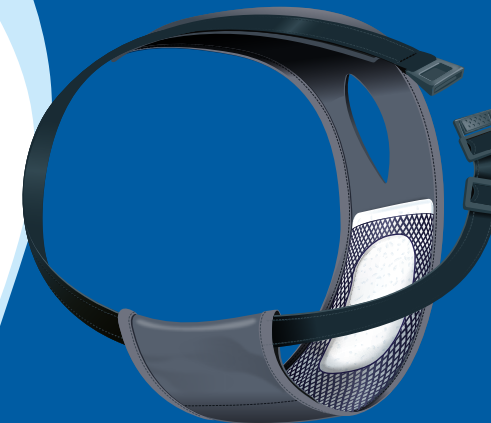

#23495

XL

XL

TRIXIE