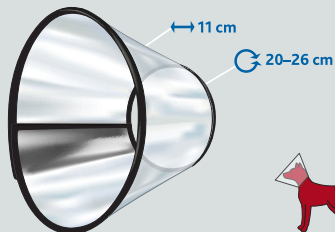

#19511

72726

Made in China

TRIXIE Heimtierbedarf · Industriest. 32
24963 Tarp · GERMANY · www.trixie.de

TRIXIE UK Pet Products Ltd., Unit 7, Deer Park
Road, Moulton Park, Northampton NN3 6RZ

DE Schutzkragen

- Mit Tierärzten entwickelt
- Klettverschluss zum schnellen und passgenauen Anlegen
- Kunststoff

EN Protective Collar

- Developed with veterinarians
- with hook and loop fastener for quick and exact fitting
- plastic

FR Collier de protection

- Développé avec des vétérinaires
- bande auto-agrippante pour un ajustement rapide et parfait
- en plastique

IT Collare Elisabetta

- Prodotto sviluppato in collaborazione con un team di esperti
- veloce e preciso da fare indossare grazie alla chiusura a strappo
- in plastica / info smaltimento: www.trixieitalia.it

NL Beschermkraag

- In samenwerking met dierenartsen ontwikkeld
- klittenbandsluiting om snel en adequaat om te doen
- kunststof

SV Hundkrage

- Utvecklad tillsammans med veterinärer
- med kardborrefäste
- plast

DA Beskyttelseskrave

- Udviklet med veterinærer
- hurtig og nøjagtig at sætte på vha. burrebånd
- plast

ES Collar Veterinario

- Desarrollado por veterinarios
- con cinta de cierre para ajuste rápido y preciso
- plástico

PT Colar Isabelino

- Desenvolvido em conjunto com veterinários
- com tiras aderentes para um ajuste rápido e preciso
- plástico

PL Kotnierz ochronny

- Zaprojektowany przez lekarzy weterynarii
- z zapięciem na rzep dla szybkiego i dokładnego dopasowania
- z plastiku

CS Ochranný obojek

- Vytvořeno s veterináři
- se suchým zipem pro rychlé a přesné upevnění
- plast

RU Защитный воротник

- Разработано ветеринарами
- удобное крепление позволяет быстро и точно регулировать размер
- пластик