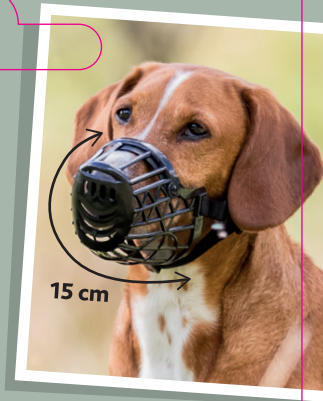

(ES) Bozal

(RU) Намордник

15 cm

XS

☉ **Maulkorb** | enge Vergitterung | Kunststoff/Polyester ☉ **Muzzle** | close mesh | plastic/polyester ☉ **Muselière** | maillage serré | en plastique/polyester ☉ **Muilkorb** | fijnmazig raster | kunststof/polyester ☉ **Museruola** | a maglia stretta | in plastica/poliestere | info smaltimento: www.trixieitalia.it ☉ **Munkorg** | mesh med täta maskor | plast/polyester ☉ **Bozal** | malla cerrada | plástico/poliéster ☉ **Намордник** | плотная сетка | пластик/полиэстер ☉ **Açaime** | malha estreita | plástico/poliester ☉ **Kaganiec** | drobna siatka | z plastiku/poliestru ☉ **Náhubek** | hustá mřížka | plast/polyester ☉ **Mundkurv** | tæt gitter | plast/polyester ☉ **Náhubok** | zatvorit sieť | plast/polyester ☉ **Намордник** | закрыта сітка | пластик/полієстер ☉ **Szájkosár** | zárt háló | műanyag/poliészter