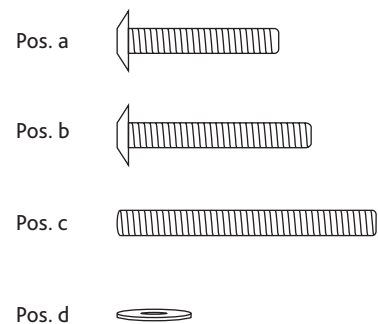

Art.-Nr. / Item No.	Kratzbaum / Scratching Post	Farbe / Colour	Höhe / Height		
44429	Nigella	lichtgrau / light grey	177 cm		

Pos. Nr. / Pos. No.	Bezeichnung / Description	Abmessung in mm / Measurement in mm	Anzahl / Quantity	Art.-Nr. / Item no.	Karton. Nr. / Carton No.
Pos. 1	Bodenplatte / Bottom plate	ø 600 × 40	1	44429-10	1
Pos. 2	Liegeplatte, mondformig / Lying plate, moonshaped	600 × 20 × 400	1	44429-11	1
Pos. 3	Liegeplatte, oben / Lying plate, top	ø 600 × 20	1	44429-12	1
Pos. 4	Liegeplatte für Bettchen / Lying plate for bed	ø 350 × 20	1	44429-13	1
Pos. 5	Hängematte / Hammock	ø 600 × 20	1	44429-40	2
Pos. 6	Höhle / Cave	ø 350 × 250	1	44429-41	2
Pos. 7	Hängematte / Hammock	ø 380	1	44429-42	2
Pos. 8	Bettchen / Bed	ø 350 × 80	1	44429-43	2
Pos. 9	Stamm / Post	ø 110 × 180	1	44429-30	1
Pos. 10	Stamm mit Stehbolzen / Post with spacer bolt	ø 110 × 180	1	44429-31	1
Pos. 11	Stamm / Post	ø 110 × 215	1	44429-32	2
Pos. 12	Stamm / Post	ø 110 × 400	7	44429-33	1
Pos. 13	Stamm mit Stehbolzen / Post with spacer bolt	ø 110 × 400	1	44429-34	1
Pos. 14	Jutekugel / Jute ball	ø 110	1	44429-35	2
Pos. a	Flachkopf-Schraube / Flathead screw	M8 × 50	2	44429-60	1
Pos. b	Flachkopf-Schraube / Flathead screw	M8 × 60	3		
Pos. c	Gewindeschraube / Thread screw	M8 × 80	7		
Pos. d	Unterlegscheibe / Washer	M8 × 24	3		
Pos. e	Inbus / Allen Key		1		

DE Hinweis
Dieser Artikel sollte von einer erwachsenen Person aufgebaut werden.
Bitte den Kratzbaum von oben nach unten aufbauen!
Bitte überprüfen Sie die Schrauben regelmäßig und ziehen Sie sie wenn nötig nach.
Sie finden eine französische und italienische Anleitung unter der jeweiligen Artikel-Nummer auf www.trixie.de.

EN Advice
This product should be assembled by an adult.
Please assemble the scratching tree top down!
Please check the screws regularly and retighten them if necessary.
Please find instructions in French and Italian under the corresponding item number at www.trixie.de/en.