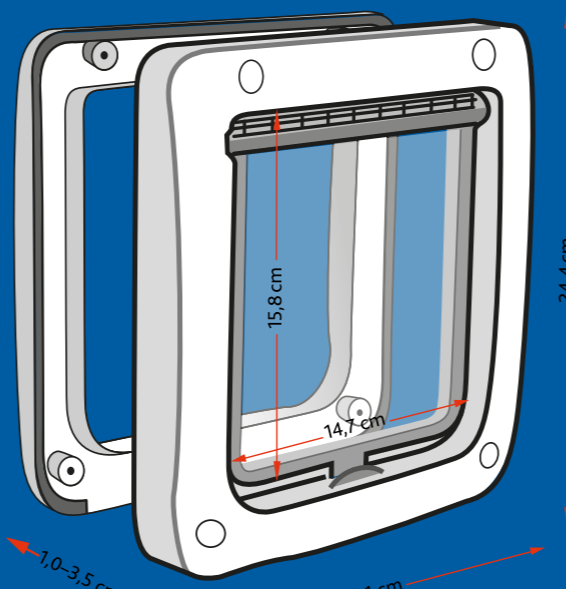

PT Porta com 4 posições

- mantém outros animais indesejados afastados
- com magnético para coleira, para permissão de acesso
- porta vai-e-vem transparente, silenciosa
- com fecho magnético
- com tampa de apertar
- inclui elemento de túnel
- extensível através de túneis adicionais
- funciona a pilhas (pilha de 9 V não incluída)
- 3 anos de garantia
- plástico

PL Dwustronna drzwiczki wahadłowe 4-Way

CS Čtyřcestná dvířka

- zabrání vniknutí cizích zvířat
- s magnetickým obojkem pro povolení vstupu
- průhledná klapka, tichý chod
- se speciálním těsněním a magnetickým zámkem
- se šroubovacím uzávěrem
- včetně tunelového dílu
- může být rozšířeno tunelovými díly
- na baterky (9 V baterie není v balení)
- záruka 3 roky
- plast

RU Дверца, 4 позиции

- не пускает посторонних кошек в помещение
- работает с магнитом на ошейнике
- прозрачная створка бесшумно открывается и закрывается
- со специальным уплотнителем и магнитной защёлкой
- удобная заворачивающаяся крышка
- элементы тоннеля входят в комплект
- глубину можно увеличить с помощью дополнительных элементов
- работает от батареек (9 В, в комплект не входят)
- 3 года гарантии
- пластик