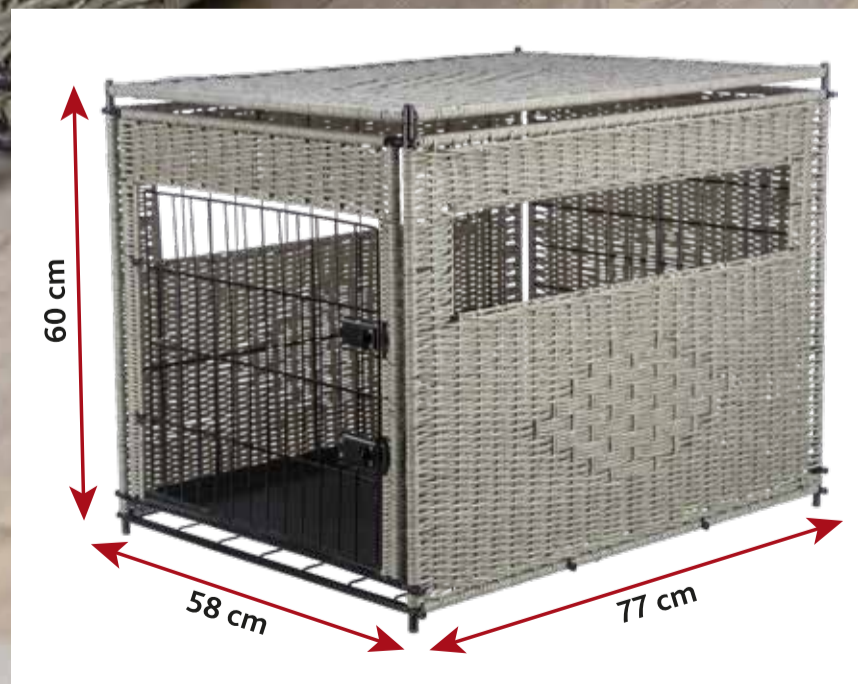

TRIXIE

M

Home Kennel

DE Home Kennel

ideal für die kurzzeitige Unterbringung zu Hause | bietet einen Rückzugsort | von vorne zu öffnen | mit Metallgitter und -riegel | Bodenwanne aus Kunststoff (ABS) | Polyrattan

ideal for short-term placing at home | offers a retreat option | opens from the front | with metal grid and latch | plastic tray (ABS) | polyrattan

Important Information: Get your pet used to the item before using it for the first time. It is not suitable for long-term use.

Do not use this item in the car.

FR Home Kennel

idéale pour l'hébergement de courte durée à la maison | offre un coin repos | s'ouvre à l'avant | avec grille et loquet en métal | bac en plastique (ABS) | en rotin synthétique