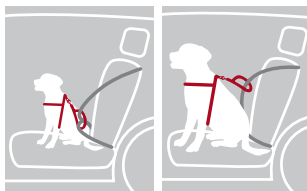

(SV) Fästanordning, universal
Flera olika möjligheter för montering | passar till alla biltyper | polyester/metall
Förhindrar djuret från att röra sig fritt i fordonet.

(DA) Sikkerhedsbælte-løkke, universal
Forskellige fastgørelsesmuligheder | egnet til alle biltyper | polyester/metal
Forhindrer at kæledyret bevæger sig rundt i bilen.

(ES) Bucle de cinturón de seguridad de coche, universal
Varias posibilidades de montaje | para todo tipo de coches | poliéster/metal
Evita que la mascota se mueva en el vehículo.

(PT) Alça para cinto de segurança, universal
Diversas possibilidades de fixação | para todo o tipo de viaturas | poliéster/metal
Impede que o animal se movimente livremente dentro do carro.

(PL) Pętla pasa bezpieczeństwa, uniwersalna
Różne możliwości mocowania | nadaje się do niektórych marek samochodów | z poliestru/metalu
Zapobiega poruszaniu się zwierzęcia w samochodzie.

(CS) Univerzální rychloupínák k sedadlu
Různé možnosti připevnění | vhodné pro všechny typy aut | polyester/kov
Zabraňte pohybu zvířat ve vozidle.

(RU) А/м ремень-петля безопасности, универсальная
Крепится на дверь или потолочные ручки | для всех типов автомобилей | полиэстер/металл
Ограничивает перемещение питомца в автомобиле.