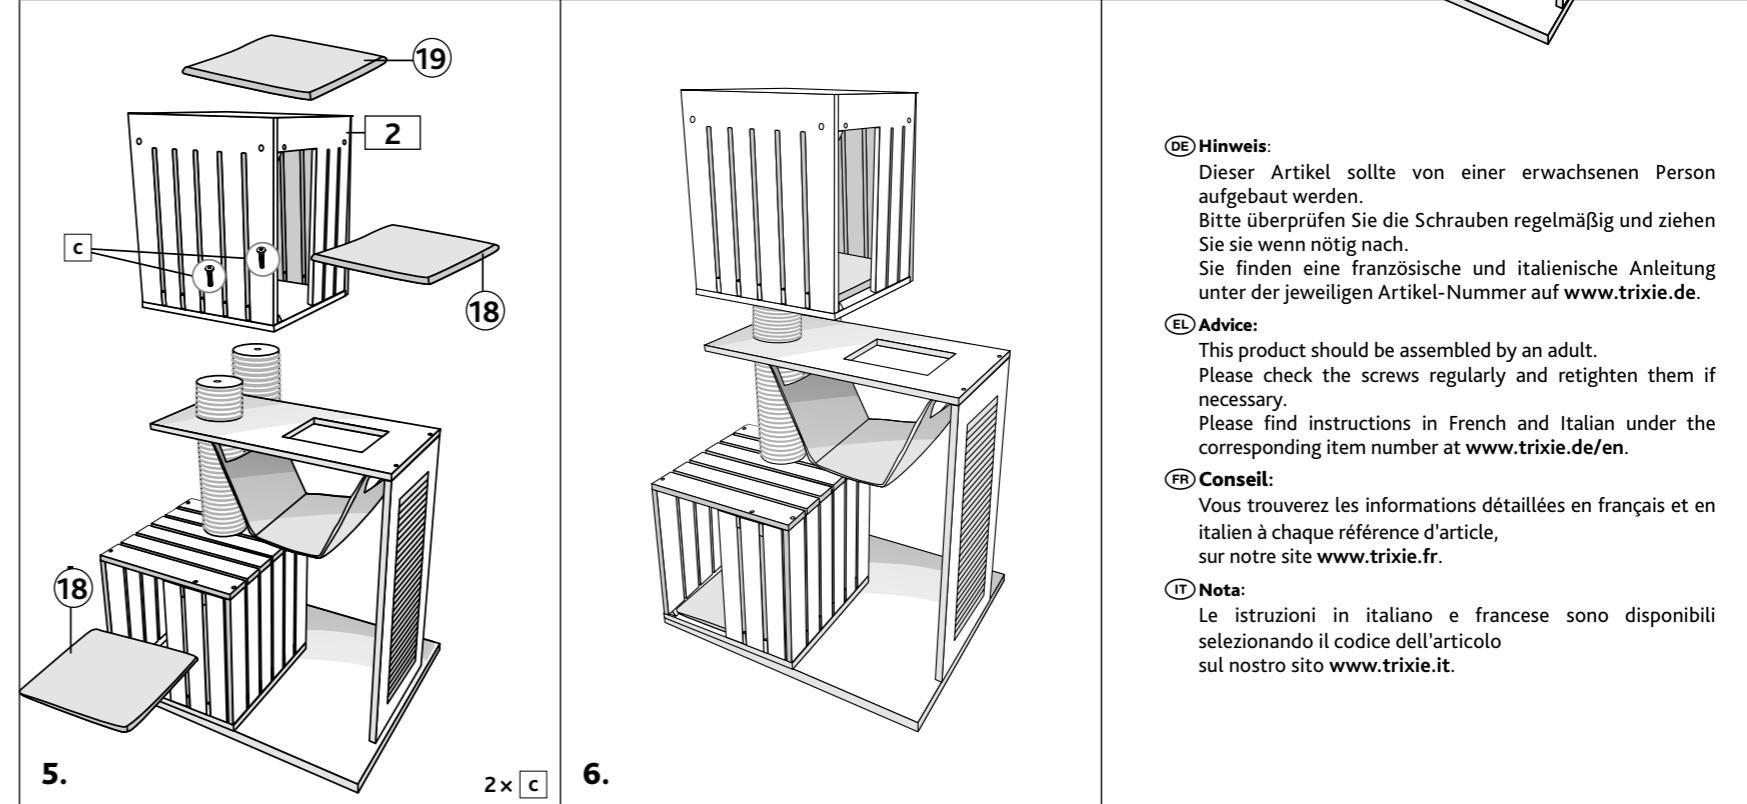

Art.-Nr. / Item No. / No. d'article / Art. n.	Kratzbaum / Scratching Post / Arbre à chat / Tiragraffi Art. n.	Farbe / Colour / Couleur / Colore	Höhe / Height / Hauteur / Altezza
44743	BE NORDIC Freia	anthrazit/sand / anthracite/sand / anthracite/sable / antracite/sabbia	123 cm

Pos. Nr. / Pos. No. / N° de la liste / Pos. n.	Bezeichnung / Description / Description / Descrizione	Abmessung / Measurement in cm / Dimensions en mm / Misura in mm	Anzahl / Quantity / Quantité / Quantità	Art.-Nr. / Item no. / No. d'article / Art. n.	Karton Nr. / Carton No. / N° de carton / N° della cartone
Pos. 1		700 x 580	1	44743-10	2
Pos. 2		680 x 320	1	44743-11	2
Pos. 3		380 x 380	1	44743-12	1
Pos. 4		350 x 350	1	44743-13	1
Pos. 5		350 x 380	2	44743-14	1
Pos. 6		380 x 380	1	44743-15	1
Pos. 7		170 x 350	1	44743-16	1
Pos. 8		380 x 380	1	44743-17	1
Pos. 9		430 x 350	1	44743-18	1
Pos. 10		430 x 380	2	44743-19	1
Pos. 11		430 x 350	1	44743-20	1
Pos. 12		350 x 350	1	44743-21	1
Pos. 13		620 x 320	1	44743-22	2
Pos. 14		550 x 295	1	44743-40	2
Pos. 15		ø 90 x 780	1	44743-30	2
Pos. 16		ø 90 x 300	1	44743-31	2
Pos. 17		ø 90 x 85	1	44743-32	2
Pos. 18		350 x 350	2	44743-41	2
Pos. 19		350 x 350	1	44743-42	2
Pos. a		M8 x 80	1	44743-60	2
Pos. b		M6 x 30	33		
Pos. c		M8 x 35	4		
Pos. d		M8 x 20	4		
Pos. e		M8 x 30	1		
Pos. f		M4 x 60	1		
Pos. g		M5 x 65	1		