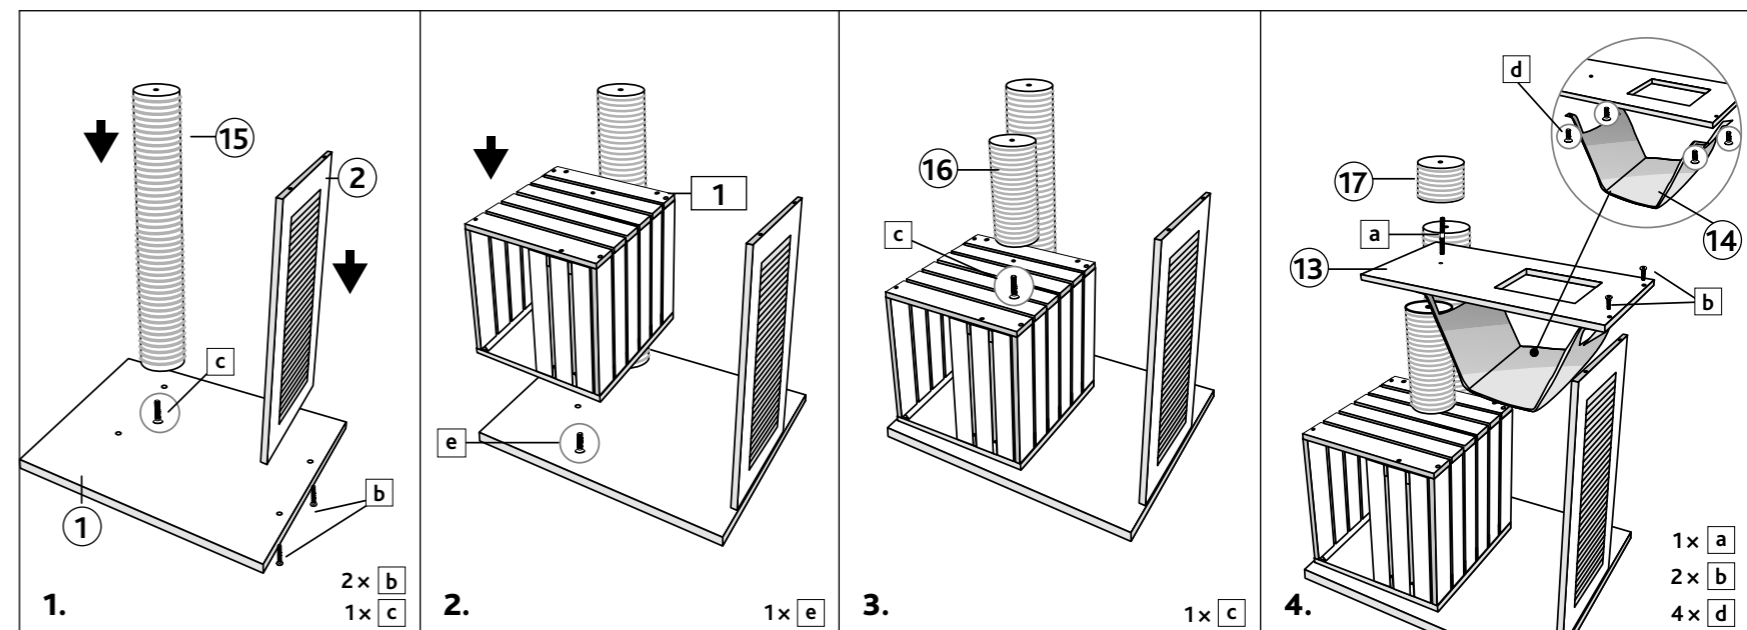

Art.-Nr. / Item No. / No. d'article / Art. n.	Kratzbaum / Scratching Post / Arbre à chat / Tiragraffi Art. n.	Farbe / Colour / Couleur / Colore	Höhe / Height / Hauteur / Altezza
44743	BE NORDIC Freia	anthrazit/sand / anthracite/sand / anthracite/sable / antracite/sabbia	123 cm

Pos. Nr. / Pos. No. / N° de la liste / Pos. n.	Bezeichnung / Description / Description / Descrizione	Abmessung / Measurement in cm / Dimensions en mm / Misura in mm	Anzahl / Quantity / Quantité / Quantità	Art.-Nr. / Item no. / No. d'article / Art. n.	Karton Nr. / Carton No. / N° de carton / N° della cartone
Pos. 1		700 x 580	1	44743-10	2
Pos. 2		680 x 320	1	44743-11	2
Pos. 3		380 x 380	1	44743-12	1
Pos. 4		350 x 350	1	44743-13	1
Pos. 5		350 x 380	2	44743-14	1
Pos. 6		380 x 380	1	44743-15	1
Pos. 7		170 x 350	1	44743-16	1
Pos. 8		380 x 380	1	44743-17	1
Pos. 9		430 x 350	1	44743-18	1
Pos. 10		430 x 380	2	44743-19	1
Pos. 11		430 x 350	1	44743-20	1
Pos. 12		350 x 350	1	44743-21	1
Pos. 13		620 x 320	1	44743-22	2
Pos. 14		550 x 295	1	44743-40	2
Pos. 15		ø 90 x 780	1	44743-30	2
Pos. 16		ø 90 x 300	1	44743-31	2
Pos. 17		ø 90 x 85	1	44743-32	2
Pos. 18		350 x 350	2	44743-41	2
Pos. 19		350 x 350	1	44743-42	2
Pos. a		M8 x 80	1	44743-60	2
Pos. b		M6 x 30	33		
Pos. c		M8 x 35	4		
Pos. d		M8 x 20	4		
Pos. e		M8 x 30	1		
Pos. f		M4 x 60	1		
Pos. g		M5 x 65	1		