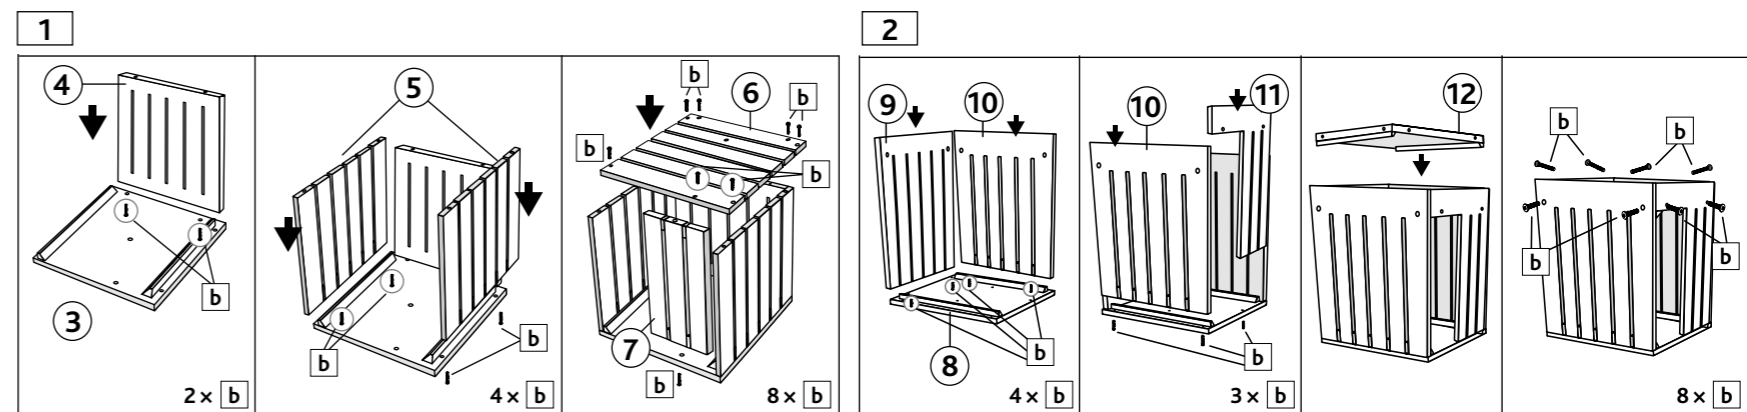

Art.-Nr. / Item No. / No. d'article / Art. n.	Kratzbaum / Scratching Post / Arbre à chat / Tiragraffi Art. n.	Farbe / Colour / Couleur / Colore	Höhe / Height / Hauteur / Altezza
44743	BE NORDIC Freia	anthrazit/sand / anthracite/sand / anthracite/sable / antracite/sabbia	123 cm

Pos. Nr. / Pos. No. / N° de la liste / Pos. n.	Bezeichnung / Description / Description / Descrizione	Abmessung / Measurement in cm / Dimensions en mm / Misura in mm	Anzahl / Quantity / Quantité / Quantità	Art.-Nr. / Item no. / No. d'article / Art. n.	Karton Nr. / Carton No. / N° de carton / N° della cartone
Pos. 1		700 x 580	1	44743-10	2
Pos. 2		680 x 320	1	44743-11	2
Pos. 3		380 x 380	1	44743-12	1
Pos. 4		350 x 350	1	44743-13	1
Pos. 5		350 x 380	2	44743-14	1
Pos. 6		380 x 380	1	44743-15	1
Pos. 7		170 x 350	1	44743-16	1
Pos. 8		380 x 380	1	44743-17	1
Pos. 9		430 x 350	1	44743-18	1
Pos. 10		430 x 380	2	44743-19	1
Pos. 11		430 x 350	1	44743-20	1
Pos. 12		350 x 350	1	44743-21	1
Pos. 13		620 x 320	1	44743-22	2
Pos. 14		550 x 295	1	44743-40	2
Pos. 15		ø 90 x 780	1	44743-30	2
Pos. 16		ø 90 x 300	1	44743-31	2
Pos. 17		ø 90 x 85	1	44743-32	2
Pos. 18		350 x 350	2	44743-41	2
Pos. 19		350 x 350	1	44743-42	2
Pos. a		M8 x 80	1	44743-60	2
Pos. b		M6 x 30	33		
Pos. c		M8 x 35	4		
Pos. d		M8 x 20	4		
Pos. e		M8 x 30	1		
Pos. f		M4 x 60	1		
Pos. g		M5 x 65	1		