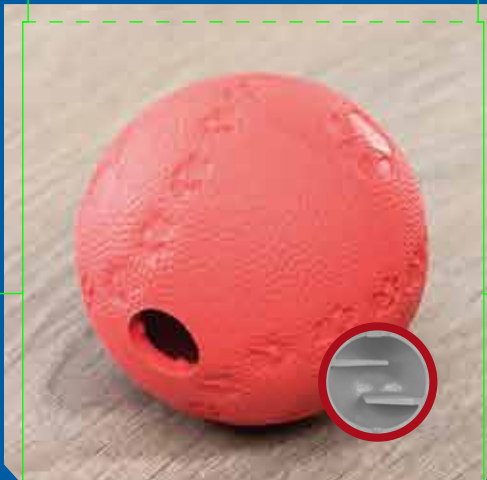

TRIXIE

DE Snackball

EN Snack Ball

Supervise your pet while playing.

FR Snack balle

IT Palla Snack

#41365

Ø 6 cm

93300

Made in China

NL Snackbal

Laat uw dier niet zonder toezicht spelen.

SV Snackboll

- godbitar faller ur då bollen rullar
- integrerad labirint skapar underhållande sysselsättning under lång tid
- naturgummi

Låt inte ditt husdjur spela utan uppsikt.

DA Snackbold

Lad aldrig dit kæledyr lege uden opsyn.

ES Pelota Snacks

- los snacks caen al rodar
- laberinto integrado para mayor tiempo de diversión
- caucho natural

Vigila a tu mascota mientras juega.

TRIXIE
SNACK-BALL

- **EN** Snack Ball
- **FR** Snack balle
- **IT** Palla Snack
- **NL** Snackbal
- **SV** Snackboll
- **DA** Snackbold
- **ES** Pelota Snacks

#41365

Ø 6 cm

PT Bola

Supervisionar o animal enquanto este brinca.

PL Kula na przysmaki

- smakołyki wypadają podczas obrotu
- długotrwała zabawa, dzięki zintegrowanemu labiryntowi
- z kauczuku

Nadzoruj zwierzęka podczas gry.

CS Míč na pamlsky

Dohlížejte na zvíře během hrani.

RU Мячик для лакомств

- лакомства выпадают, когда игрушка движется
- длительное развлечение благодаря встроенному лабиринту
- натуральный каучук