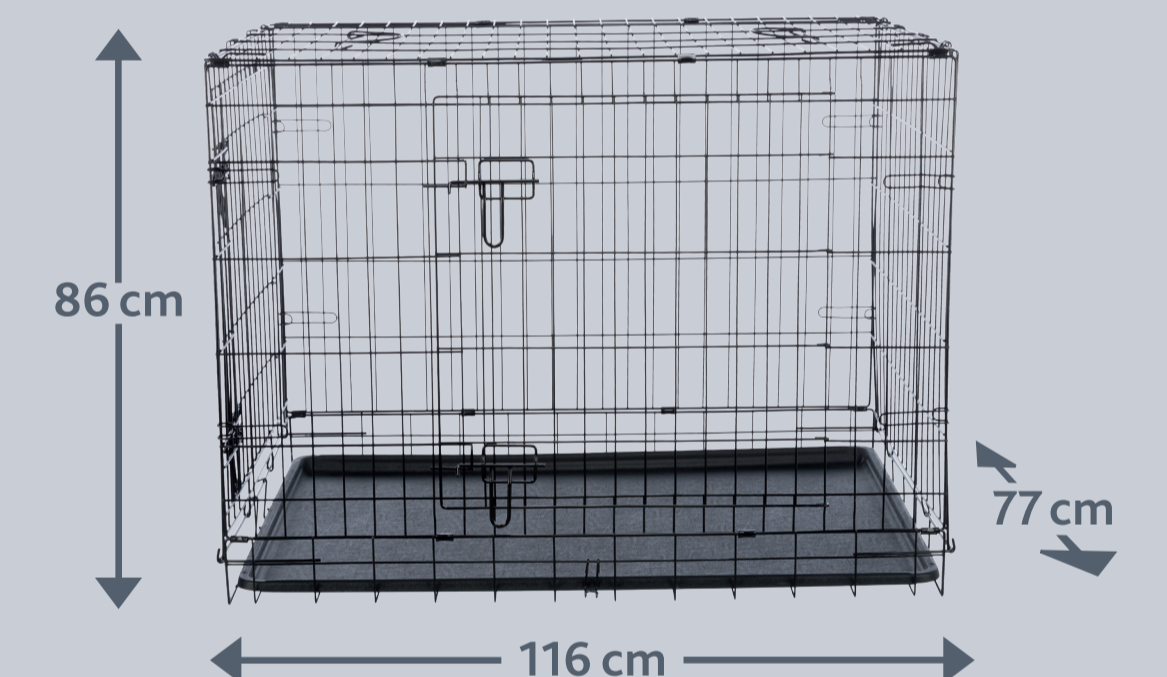

DE Home Kennel

2 Türen, vorne und seitlich | Türen mit je 2 Sicherheitsverschlüssen | zusammenklappbar und platzsparend zu verstauen | Bodenwanne aus Kunststoff (ABS) | Metall

Hinweise: Gewöhnen Sie Ihr Tier vor der ersten Nutzung behutsam an den Artikel. Dieses Produkt ist nicht für eine langfristige Unterbringung des Tieres geeignet. Nutzen Sie den Artikel nicht im Auto.

EN Home Kennel

2 doors, front and lateral | doors with 2 safety closures each | collapsible and space-saving storage | plastic tray (ABS) | metal

Important Information: Get your pet used to the item before using it for the first time. It is not suitable for long-term use. Do not use this item in the car.

FR Home Kennel

2 portes, avant et latérale | portes avec 2 fermetures de sécurité chacune | article pliable et peu encombrant | bac en plastique (ABS) | en métal

Information Importante: Habituez votre animal à ce produit avec de l'utiliser la première fois. Produit non adapté au long séjour. Ne pas utiliser cet article dans la voiture.

IT Home Kennel

2 porte, frontale e laterale | porte con 2 chiusure di sicurezza ciascuna | prodotto pieghevole, salvaspazio | fondo in plastica (ABS) | in metallo | info smaltimento: www.trixieitalia.it

Avvertenze: abituare gradualmente l'animale all'uso di questo prodotto prima di utilizzarlo per la prima volta. Non adatto per periodi prolungati. Utilizzarlo garantendo il benessere dell'animale. Avvertenze: non usare questo articolo in auto.

NL Hondenbench

2 deuren, vooraan en aan de zijkant | deuren met elk 2 veiligheidsloten | inklapbaar en compact op te bergen | kunststof schuiflade (ABS) | metaal

Tip: wen uw dier vóór het eerste gebruik met beleid aan het product. Dit product is niet geschikt, om het dier langdurig in onder te brengen. Gebruikt u het artikel niet in de auto.

SV Home Kennel hopfällbar

2 dörrar, fram och på sidan | dörrar med 2 säkerhetslås vardera | hopfällbar och platsparande förvaring | plastbotten (ABS) | metall

Viktig information: Vänj ditt djur vid produkten innan användning. Ej lämpligt för långvarig djurhållning. Använd ej denna produkt i bilen.

DA Home Kennel

2 døre, foran og i siden | døre med hver 2 sikkerhedslåse | kan klappes sammen og opbevares pladsbesparende | bundkar af plast (ABS) | metal

Vigtigt: Inden produktet tages i brug første gang, anbefales det at man gør dyret fortrolig med produktet. Produktet er ikke egnet til brug for langvarige ophold. Undlad at bruge denne artikel i bilen.

ES Caseta Doméstica

2 puertas, frontal y lateral | puertas con 2 cierres de seguridad cada una | plegable para ahorrar espacio de almacenamiento | bandeja de plástico (ABS) | metal

Importante: Familiarice su mascota con el producto antes de usarlo por primera vez. El artículo no es apto para el uso prolongado. No usar este artículo en el coche.

PT Home Kennel

2 portas, frontal e lateral | portas com 2 fechos de segurança cada | dobrável e fácil de arrumar | tabuleiro em plástico (ABS) | metal