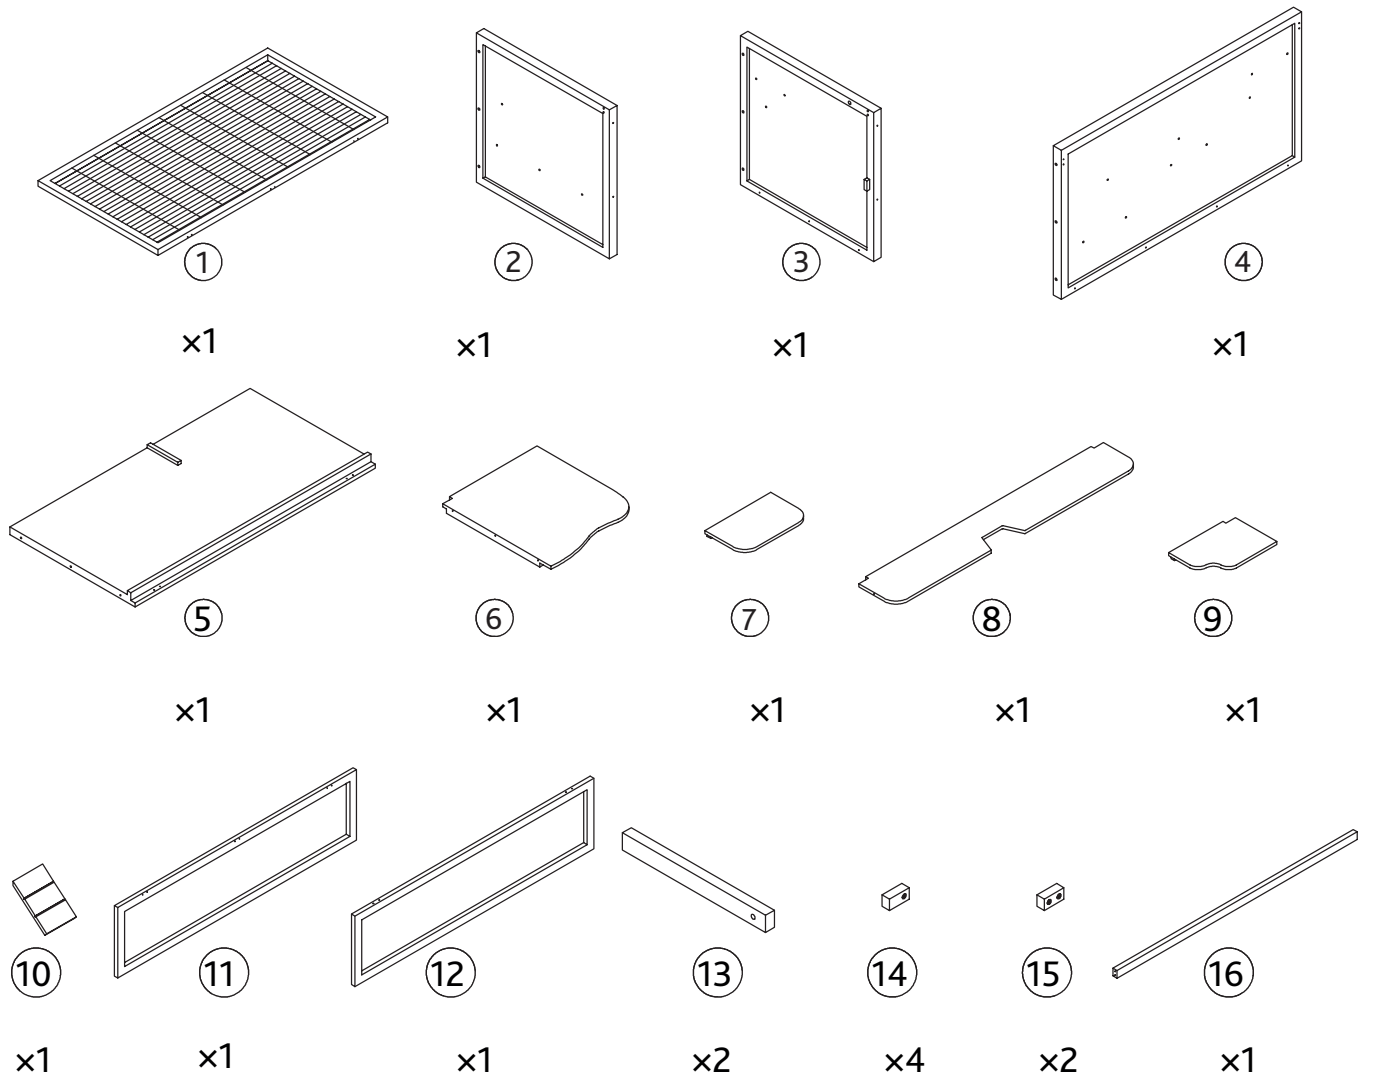

# Nagerheim / Rodent Home

Art.-Nr. / Item No.	
62484	Nagerheim / Rodent Home

Pos. Nr. / Pos. No.	Bezeichnung / Description	Anzahl / Quantity	Art.-Nr. / Item No.
Pos. 1	Dach / Roof	1	62484-17
Pos. 2	Seitenteil, links / Side panel, left	1	62484-14
Pos. 3	Seitenteil, rechts / Side panel, right	1	62484-13
Pos. 4	Rückwand / Rear panel	1	62484-15
Pos. 5	Boden / Bottom	1	62484-16
Pos. 6	Liegeplatte / Layer 1	1	62484-19
Pos. 7	Liegeplatte / Layer 2	1	
Pos. 8	Liegeplatte / Layer 3	1	62484-20
Pos. 9	Liegeplatte / Layer 4	1	
Pos. 10	Rampe / Ramp	1	
Pos. 11	Vorderteil, oben / Front lid, top	1	62484-11
Pos. 12	Vorderteil, unten / Front lid, bottom	1	62484-12
Pos. 13	Stützleiste / Support Bar	1	
Pos. 14	Stopper / Stopper 1	2	
Pos. 15	Stopper / Stopper 2	4	
Pos. 16	Leiste / Bar	1	62484-18
Pos. 17	Schraubensatz / Screw set	1	62484-10

1.

2.

3.

4.

5.

6.

7.

8.