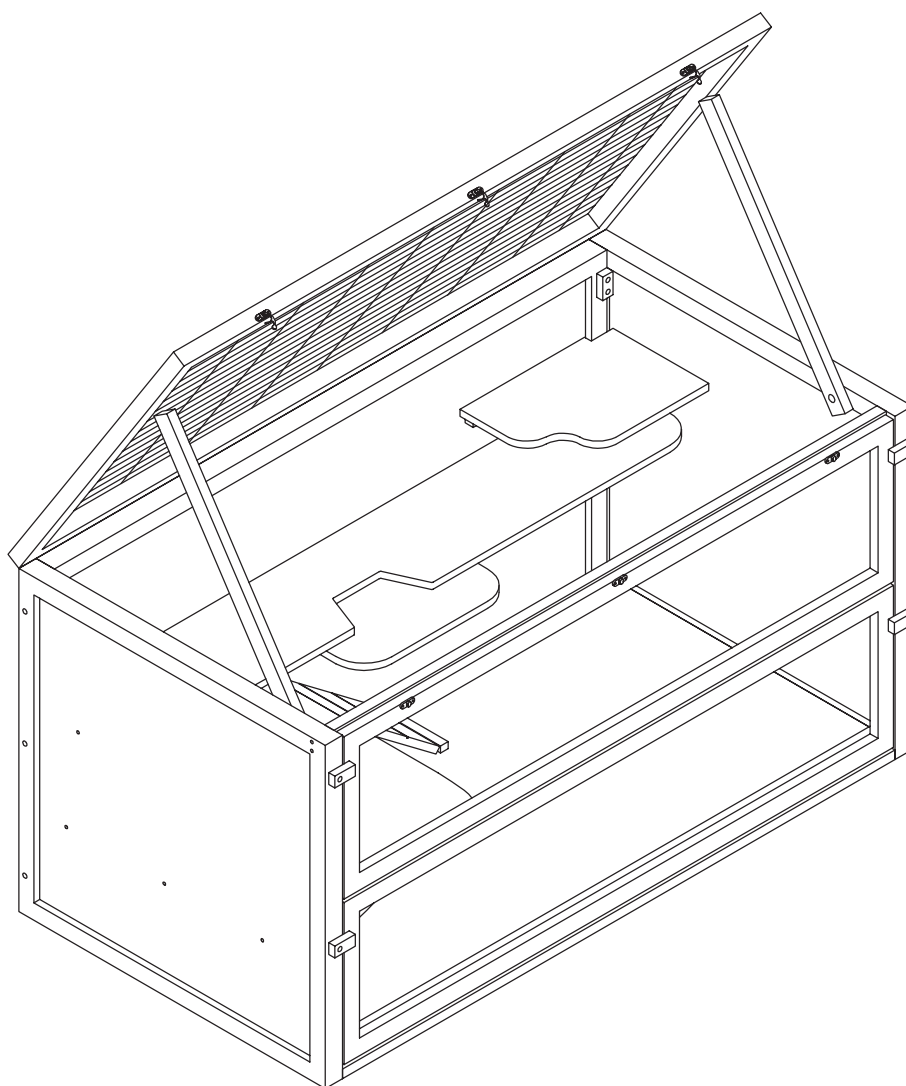

# Nagerheim / Rodent Home

Art.-Nr. / Item No.	
62484	Nagerheim / Rodent Home

Pos. Nr. / Pos. No.	Bezeichnung / Description	Anzahl / Quantity	Art.-Nr. / Item No.
Pos. 1	Dach / Roof	1	62484-17
Pos. 2	Seitenteil, links / Side panel, left	1	62484-14
Pos. 3	Seitenteil, rechts / Side panel, right	1	62484-13
Pos. 4	Rückwand / Rear panel	1	62484-15
Pos. 5	Boden / Bottom	1	62484-16
Pos. 6	Liegeplatte / Layer 1	1	62484-19
Pos. 7	Liegeplatte / Layer 2	1	
Pos. 8	Liegeplatte / Layer 3	1	62484-20
Pos. 9	Liegeplatte / Layer 4	1	
Pos. 10	Rampe / Ramp	1	
Pos. 11	Vorderteil, oben / Front lid, top	1	62484-11
Pos. 12	Vorderteil, unten / Front lid, bottom	1	62484-12
Pos. 13	Stützleiste / Support Bar	1	
Pos. 14	Stopper / Stopper 1	2	
Pos. 15	Stopper / Stopper 2	4	
Pos. 16	Leiste / Bar	1	62484-18
Pos. 17	Schraubensatz / Screw set	1	62484-10

1.

2.

3.

4.

5.

6.

7.

8.