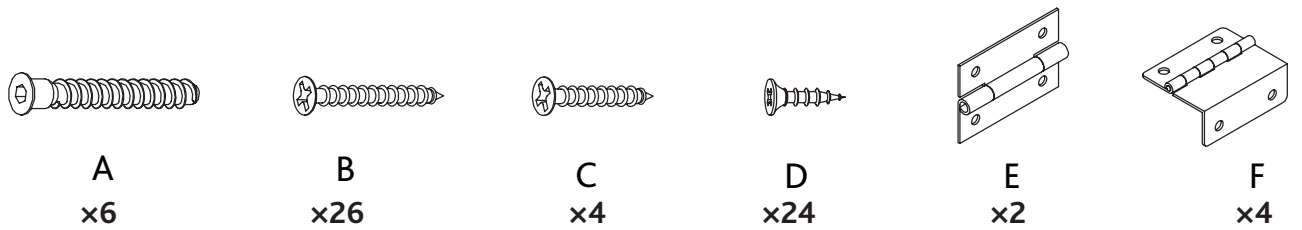

# Nagerheim / Rodent Home

Art.-Nr. / Item No.	
62484	Nagerheim / Rodent Home

Pos. Nr. / Pos. No.	Bezeichnung / Description	Anzahl / Quantity	Art.-Nr. / Item No.
Pos. 1	Dach / Roof	1	62484-17
Pos. 2	Seitenteil, links / Side panel, left	1	62484-14
Pos. 3	Seitenteil, rechts / Side panel, right	1	62484-13
Pos. 4	Rückwand / Rear panel	1	62484-15
Pos. 5	Boden / Bottom	1	62484-16
Pos. 6	Liegeplatte / Layer 1	1	62484-19
Pos. 7	Liegeplatte / Layer 2	1	
Pos. 8	Liegeplatte / Layer 3	1	62484-20
Pos. 9	Liegeplatte / Layer 4	1	
Pos. 10	Rampe / Ramp	1	
Pos. 11	Vorderteil, oben / Front lid, top	1	62484-11
Pos. 12	Vorderteil, unten / Front lid, bottom	1	62484-12
Pos. 13	Stützleiste / Support Bar	1	
Pos. 14	Stopper / Stopper 1	2	
Pos. 15	Stopper / Stopper 2	4	
Pos. 16	Leiste / Bar	1	62484-18
Pos. 17	Schraubensatz / Screw set	1	62484-10