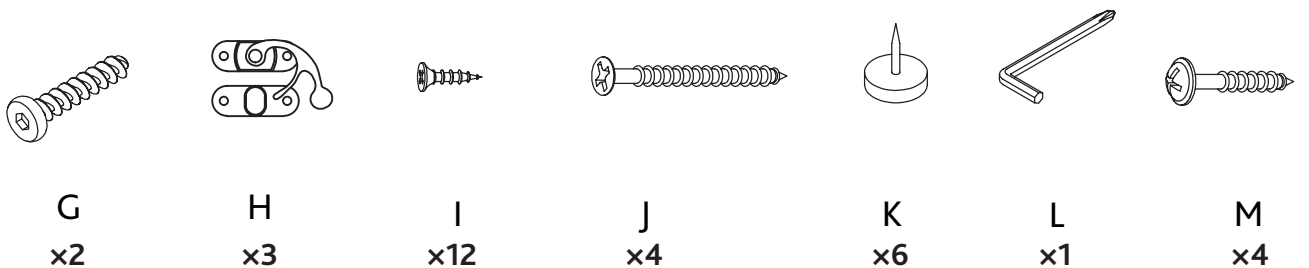

# Nagerheim / Rodent Home

Art.-Nr. / Item No.	
62484	Nagerheim / Rodent Home

Pos. Nr. / Pos. No.	Bezeichnung / Description	Anzahl / Quantity	Art.-Nr. / Item No.
Pos. 1	Dach / Roof	1	62484-17
Pos. 2	Seitenteil, links / Side panel, left	1	62484-14
Pos. 3	Seitenteil, rechts / Side panel, right	1	62484-13
Pos. 4	Rückwand / Rear panel	1	62484-15
Pos. 5	Boden / Bottom	1	62484-16
Pos. 6	Liegeplatte / Layer 1	1	62484-19
Pos. 7	Liegeplatte / Layer 2	1	
Pos. 8	Liegeplatte / Layer 3	1	62484-20
Pos. 9	Liegeplatte / Layer 4	1	
Pos. 10	Rampe / Ramp	1	
Pos. 11	Vorderteil, oben / Front lid, top	1	62484-11
Pos. 12	Vorderteil, unten / Front lid, bottom	1	62484-12
Pos. 13	Stützleiste / Support Bar	1	
Pos. 14	Stopper / Stopper 1	2	
Pos. 15	Stopper / Stopper 2	4	
Pos. 16	Leiste / Bar	1	62484-18
Pos. 17	Schraubensatz / Screw set	1	62484-10

1.

2.

3.

4.

5.

6.

7.

8.