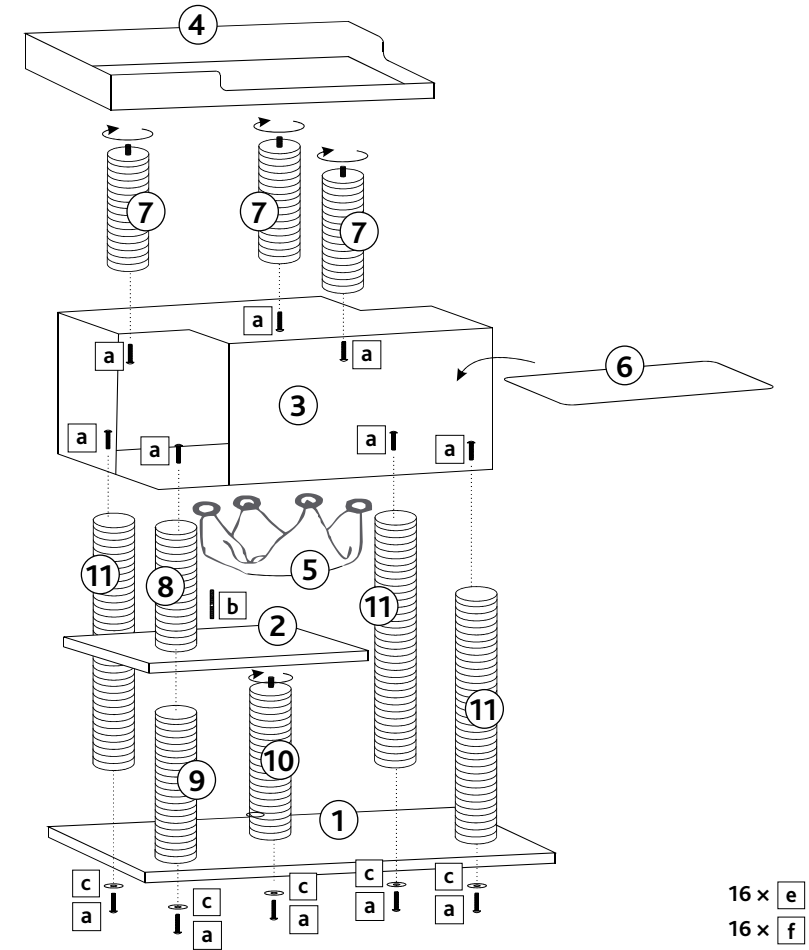

Art.-Nr. / Item No.	Kratzbaum / Scratching Post	Farbe / Colour	Höhe / Height
44718	XXL Maciel	grau/grey	155 cm

Pos. Nr. / Pos. No.	Bezeichnung / Description	Abmessung in mm / Measurement in mm	Anzahl / Quantity	Art. Nr. / Item No.	Karton / Carton
Pos. 1	Bodenplatte / Bottom plate	780 × 20 × 580	1	44718-10	1
Pos. 2	Zwischenplatte / Mid plate	450 × 20 × 500	1	44718-11	1
Pos. 3	Höhle / Cave	780 × 380 × 380			
3.1	Höhle - Bodenplatte / Cave - Bottom plate		1	44718-40	1
3.2	Höhle - Dachplatte / Cave - Roof plate		1	44718-41	1
3.3	Höhle - Seitenplatte, lang, Sisal / Cave - Side wall, long, sisal		1	44718-42	1
3.4	Höhle - Seitenplatte, lang, Plüsch / Cave - Side wall, long, plush		1	44718-47	1
3.5	Höhle - Seitenplatte, kurz / Cave - Side wall, short		2	44718-43	1
Pos. 4	Bettchen / Bed	650 × 120 × 380	1	44718-44	2
Pos. 5	Hängematte / Hammock	600 × 400	1	44718-45	2
Pos. 6	Kissen für Höhle / Cushion for cave	780 × 360	1	44718-46	2
Pos. 7	Stamm mit Stehbolzen / Post with spacer bolt	95 × 250	3	44718-30	2
Pos. 8	Stamm / Post	95 × 315	1	44718-31	2
Pos. 9	Stamm / Post	95 × 400	1	44718-32	2
Pos. 10	Stamm mit Stehbolzen / Post with spacer bolt	95 × 400	1	44718-33	2
Pos. 11	Stamm / Post	95 × 730	3	44718-34	1
Pos. a	Flachkopfschraube / Flat head screw	M8 × 50	12	44718-60	2
Pos. b	Gewindeschraube / Thread screw	M8 × 80	1		
Pos. c	Unterlegscheibe / Washer	M8 × 24	5		
Pos. d	Inbus / Allen key		1		
Pos. e	Verbindergehäuse / Connector housing		16		
Pos. f	Verbindungsbolzen / Connecting bolt		16		

**DE Hinweis:**

Dieser Artikel sollte von einer erwachsenen Person aufgebaut werden.  
Bitte den Kratzbaum von oben nach unten aufbauen!  
Bitte überprüfen Sie die Schrauben regelmäßig und ziehen Sie sie wenn nötig nach.  
Sie finden eine französische und italienische Anleitung unter der jeweiligen Artikel-Nummer auf [www.trixie.de](http://www.trixie.de).