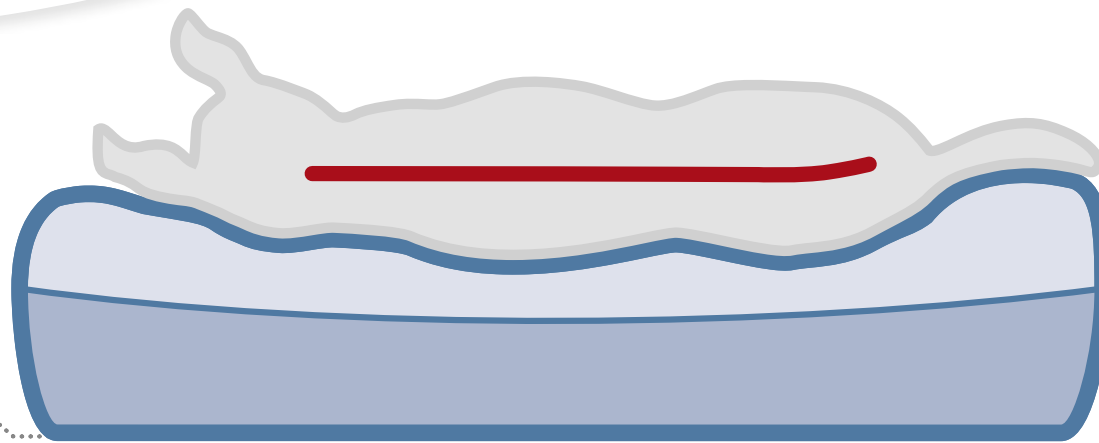

TRIXIE

Rutschfester Boden
Non-slip bottom

Liegefläche mit viskoelastischem Schaum/Komfortschaum
lying area made of viscoelastic foam/comfort foam

Komfortschaum
Comfort foam

Vital Kuschelplatz

- DE Orthopädischer Liegeplatz für maximalen Schlafkomfort
- EN Orthopaedic place to rest for maximum sleeping comfort
- FR Couchage orthopédique pour un confort de sommeil maximum
- NL Orthopedische ligplaats voor maximaal slaapcomfort
- IT Cuscino ortopedico per riposare con il massimo comfort
- SV Ortopedisk sovplats för maximal komfort
- ES Zona de descanso ortopédica para máximo confort
- RU Ортопедический лежак для максимального комфорта во время сна

- PT Lugar de descanso ortopédico para máximo conforto durante o sono
- PL Ortopedyczne miejsce odpoczynku dla maksymalnego komfortu snu
- CS Ortopedické odpočinkové místo pro maximální spací komfort
- DA Ortoperisk liggeplads for maksimal sovekomfort
- SK Ortopedická podložka na ležanie pre maximálny komfort spánku
- UK Ортопедична лежанка для максимального комфорту під час сну
- HU Ortopéd fekvőfelület a maximális alvási kényelemért