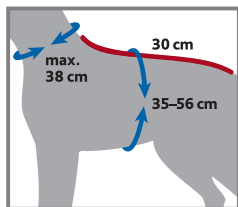

TRIXIE

#23851	XS	☉ max. 38 cm	☉ 35-56 cm	↔ 30 cm
#23852	S	☉ max. 46 cm	☉ 40-68 cm	↔ 38 cm
#23853	M	☉ max. 54 cm	☉ 46-74 cm	↔ 46 cm
#23854	M-L	☉ max. 64 cm	☉ 58-86 cm	↔ 54 cm
#23855	L	☉ max. 68 cm	☉ 60-96 cm	↔ 62 cm
#23856	XL	☉ max. 74 cm	☉ 66-106 cm	↔ 70 cm

#23851 Made in China 70038

TRIXIE

Bade- und Hausoverall

Bequem und saugfähig

XS

(EN) Bath Robe and Home Overall
Comfortable and absorbent

(NL) Bad- en huisoverall
Comfortabel en absorberend

(FR) Peignoir et combinaison
Confortable et absorbant

(IT) Accappatoio e Tutina
Prodotto comodo e assorbente

#23851