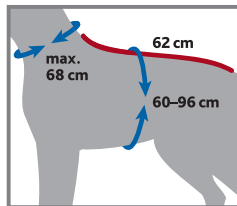

TRIXIE

#23851	XS	☞ max. 38 cm	☉ 35-56 cm	↔ 30 cm
#23852	S	☞ max. 46 cm	☉ 40-68 cm	↔ 38 cm
#23853	M	☞ max. 54 cm	☉ 46-74 cm	↔ 46 cm
#23854	M-L	☞ max. 64 cm	☉ 58-86 cm	↔ 54 cm
#23855	L	☞ max. 68 cm	☉ 60-96 cm	↔ 62 cm
#23856	XL	☞ max. 74 cm	☉ 66-106 cm	↔ 70 cm