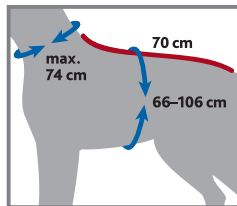

**TRIXIE**

#23851	XS	☞ max. 38 cm	☉ 35-56 cm	↔ 30 cm
#23852	S	☞ max. 46 cm	☉ 40-68 cm	↔ 38 cm
#23853	M	☞ max. 54 cm	☉ 46-74 cm	↔ 46 cm
#23854	M-L	☞ max. 64 cm	☉ 58-86 cm	↔ 54 cm
#23855	L	☞ max. 68 cm	☉ 60-96 cm	↔ 62 cm
#23856	XL	☞ max. 74 cm	☉ 66-106 cm	↔ 70 cm