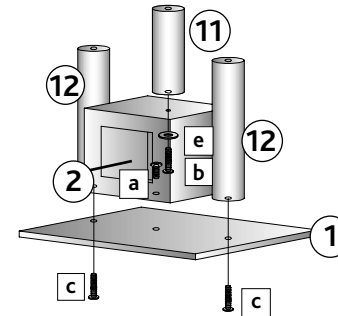

IT Nota:

Si prega di assemblare il tiragraffi dall'alto verso il basso!
Le istruzioni in italiano e francese sono disponibili selezionando il codice dell'articolo sul nostro sito www.trixie.it.
info smaltimento: www.trixieitalia.it

1.