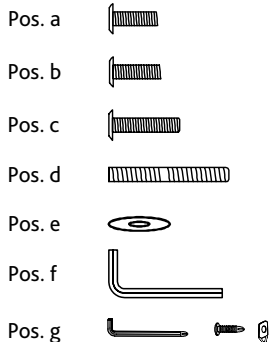

Art.-Nr. / Item No.	Kratzbaum / Scratching Post	Farbe / Colour	Höhe / Height	Karton Nr.
44482	Kratzbaum Enzo	creme/grau/schwarz / cream/grey/black	156 cm	

Pos. Nr. / Pos. No.	Bezeichnung / Description	Abmessung in mm / Measurement in mm	Anzahl / Quantity	Art. Nr. / Item No.	Karton Nr.
Pos. 1	Bodenplatte / Bottom plate	600 × 40 × 500	1	44482-10	1
Pos. 2	Höhle, unten / Cave, bottom	350 × 300 × 350	1	44482-40	1
Pos. 3	Höhle, Mitte / Cave, middle	350 × 300 × 350	1	44482-41	2
Pos. 4	Höhle, oben / Cave, top	350 × 300 × 350	1	44482-42	1
Pos. 5	Hängematte / Hammock	∅ 400	1	44482-43	1
Pos. 6	Bettchen / Bed	400 × 80 × 300	1	44482-44	1
Pos. 7	Kissen für Höhle / Cushion for cave	330 × 20 × 330	3	44482-45	1
Pos. 8	Kissen für Bettchen / Cushion for bed	380 × 20 × 280	1	44482-46	1
Pos. 9	Ball am Band / Ball on rope	∅ 100	1	44482-50	2
Pos. 10	Stamm / Post	∅ 110 × 295	1	44482-30	1
Pos. 11	Stamm / Post	∅ 110 × 300	2	44482-31	1
Pos. 12	Stamm / Post	∅ 110 × 600	2	44482-32	1
Pos. a	Flachkopfschraube / Flathead screw	M10 × 35	2	44482-60	2
Pos. b	Flachkopfschraube / Flathead screw	M10 × 40	7		
Pos. c	Flachkopfschraube / Flathead screw	M10 × 60	2		
Pos. d	Gewindestange / Thread rod	M10 × 80	1		
Pos. e	Unterlegscheibe / Washer	∅ 35	2		
Pos. f	Inbusschlüssel / Allen key		1		
Pos. g	Inbusschlüssel / Allen key		1		

DE Hinweis:

Dieser Artikel sollte von einer erwachsenen Person aufgebaut werden.
Bitte den Kratzbaum von oben nach unten aufbauen!
Bitte überprüfen Sie die Schrauben regelmäßig und ziehen Sie sie wenn nötig nach.
Sie finden eine französische und italienische Anleitung unter der jeweiligen Artikel-Nummer auf www.trixie.de.

FR Conseil:

Positionnez l'arbre à chat à l'envers pour l'assemblage
Vous trouverez les informations détaillées en français et en italien à chaque référence d'article, sur notre site www.trixie.fr.

EN Advice: