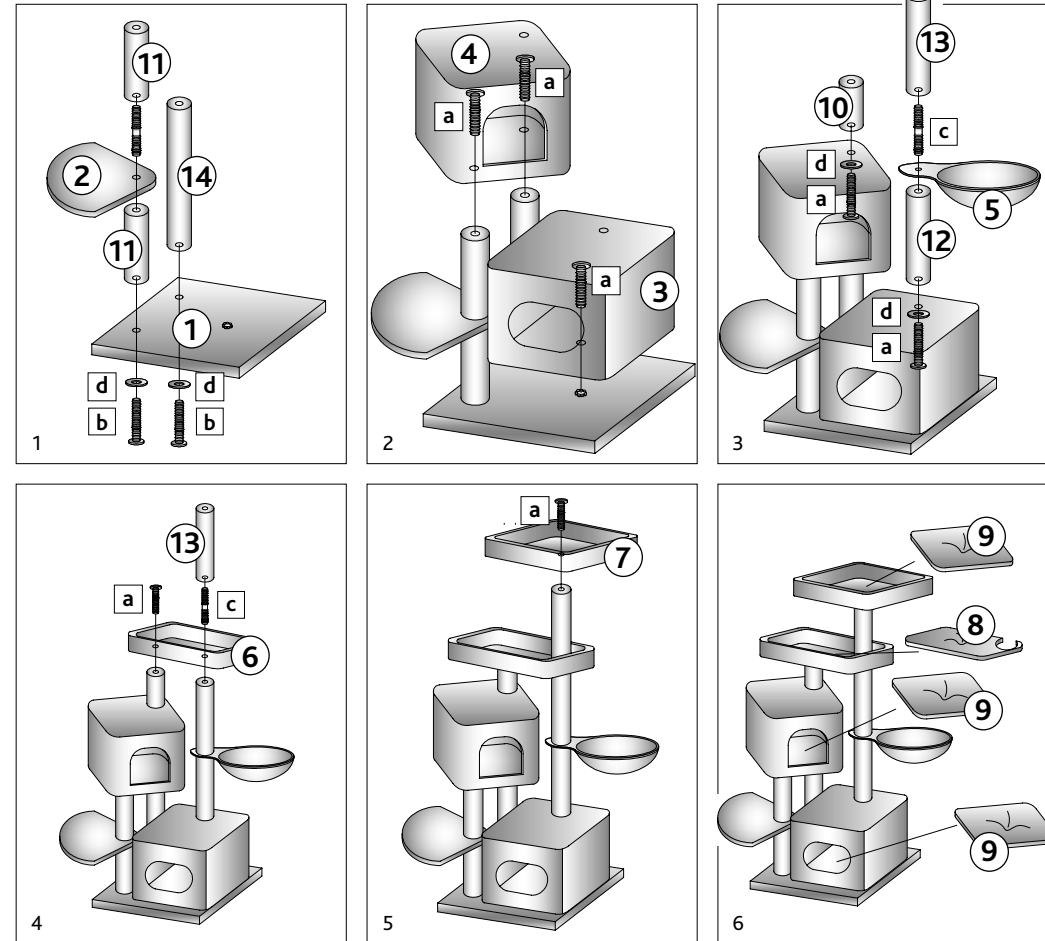

Art.-Nr. / Item No.	Kratzbaum / Scratching Post	Farbe / Colour	Höhe / Height
48110	Miguel	weiß/grün - white/green	146 cm

Pos. Nr. / Pos. No.	Bezeichnung / Description	Abmessung in mm / Measurement in mm	Anzahl / Quantity	Art. Nr. / Item No.	Karton Nr.
Pos. 1	Bodenplatte / Bottom plate	550 × 40 × 480	1	48110-10	1
Pos. 2	Stufe / Step plate	350 × 20 × 350	1	48110-11	2
Pos. 3	Höhle, unten / Cave, bottom	400 × 300 × 400	1	48110-40	1
Pos. 4	Höhle, Mitte / Cave, middle	400 × 300 × 400	1	48110-41	1
Pos. 5	Hängematte / Hammock	∅ 400	1	48110-42	2
Pos. 6	Bettchen, Mitte / Bed, middle	500 × 80 × 380	1	48110-43	2
Pos. 7	Bettchen, oben / Bed, top	400 × 80 × 400	1	48110-44	2
Pos. 8	Kissen für Bettchen, Mitte / Cushion for bed, middle	490 × 25 × 360	1	48110-45	1
Pos. 9	Kissen für Bettchen, oben & Höhlen / Cushion for bed, top & caves	380 × 25 × 380	3	48110-46	1
Pos. 10	Stamm / Post	∅ 110 × 160	1	48110-30	2
Pos. 11	Stamm / Post	∅ 110 × 250	2	48110-31	2
Pos. 12	Stamm / Post	∅ 110 × 325	1	48110-32	2
Pos. 13	Stamm / Post	∅ 110 × 350	2	48110-33	2
Pos. 14	Stamm / Post	∅ 110 × 520	1	48110-34	2
Pos. a	Flachkopfschraube / Flathead screw	M10 × 40	8	48110-60	1
Pos. b	Flachkopfschraube / Flathead screw	M10 × 60	2		
Pos. c	Gewindestange / Thread rod	M10 × 80	3		
Pos. d	Unterlegscheibe / Washer	∅ 35	4		
Pos. e	Inbusschlüssel / Allen key	M10	1		

DE Hinweis:
Bitte überprüfe die Schrauben regelmäßig und ziehe sie wenn nötig nach.
Dieser Artikel sollte von einer erwachsenen Person aufgebaut werden.
Eine französische und italienische Anleitung ist unter der jeweiligen Artikel-Nummer auf www.trixie.de zu finden.