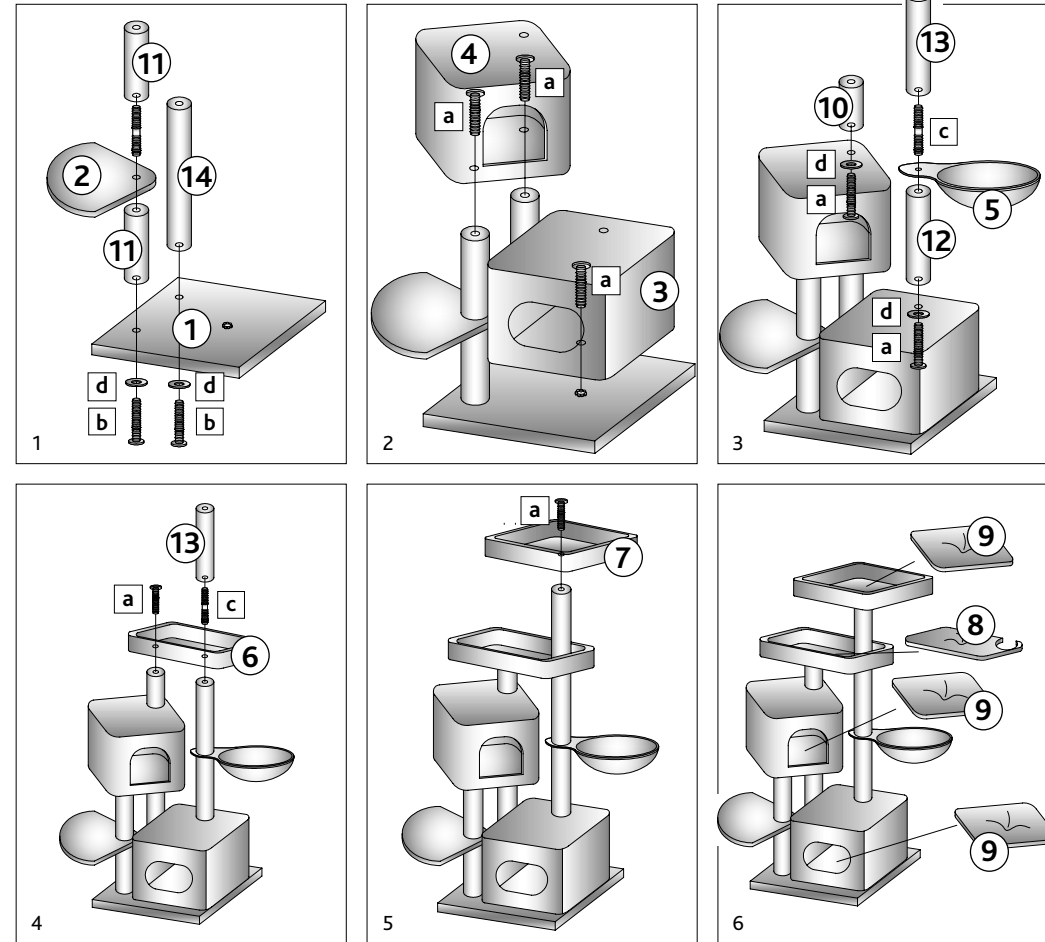

Art.-Nr. / Item No.	Kratzbaum / Scratching Post	Farbe / Colour	Höhe / Height
48110	Miguel	weiß/grün - white/green	146 cm

Pos. Nr. / Pos. No.	Bezeichnung / Description	Abmessung in mm / Measurement in mm	Anzahl / Quantity	Art. Nr. / Item No.	Karton Nr.
Pos. 1	Bodenplatte / Bottom plate	550 × 40 × 480	1	48110-10	2
Pos. 2	Stufe / Step plate	350 × 20 × 350	1	48110-11	2
Pos. 3	Höhle, unten / Cave, bottom	400 × 300 × 400	1	48110-40	1
Pos. 4	Höhle, Mitte / Cave, middle	400 × 300 × 400	1	48110-41	1
Pos. 5	Hängematte / Hammock	∅ 400	1	48110-42	2
Pos. 6	Bettchen, Mitte / Bed, middle	500 × 80 × 380	1	48110-43	2
Pos. 7	Bettchen, oben / Bed, top	400 × 80 × 400	1	48110-44	2
Pos. 8	Kissen für Bettchen, Mitte / Cushion for bed, middle	490 × 25 × 360	1	48110-45	1
Pos. 9	Kissen für Bettchen, oben & Höhlen / Cushion for bed, top & caves	380 × 25 × 380	3	48110-46	1
Pos. 10	Stamm / Post	∅ 110 × 160	1	48110-30	2
Pos. 11	Stamm / Post	∅ 110 × 250	2	48110-31	2
Pos. 12	Stamm / Post	∅ 110 × 325	1	48110-32	2
Pos. 13	Stamm / Post	∅ 110 × 350	2	48110-33	2
Pos. 14	Stamm / Post	∅ 110 × 520	1	48110-34	2
Pos. a	Flachkopfschraube / Flathead screw	M10 × 40	8	48110-60	1
Pos. b	Flachkopfschraube / Flathead screw	M10 × 60	2		
Pos. c	Gewindestange / Thread rod	M10 × 80	3		
Pos. d	Unterlegscheibe / Washer	∅ 35	4		
Pos. e	Inbusschlüssel / Allen key	M10	1		

DE Hinweis:
Bitte überprüfe die Schrauben regelmäßig und ziehe sie wenn nötig nach.
Dieser Artikel sollte von einer erwachsenen Person aufgebaut werden.
Eine französische und italienische Anleitung ist unter der jeweiligen Artikel-Nummer auf www.trixie.de zu finden.