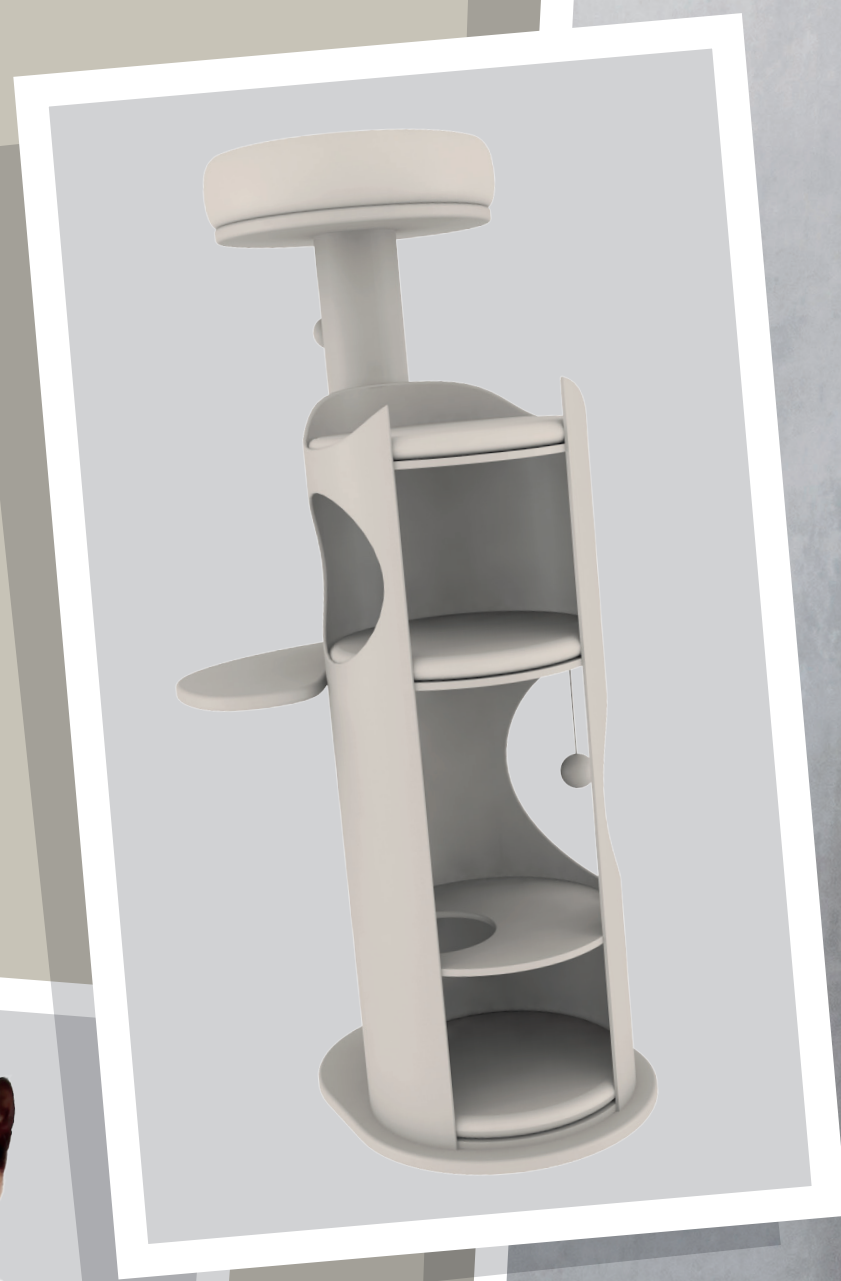

TRIXIE

Juana

57 x 134 x 46 cm

DE Kratzbaum

3 Etagen (Ebene 1 und 2 miteinander verbunden) | mit Sisalkratzfläche | Liegeplatte mit abnehmbarem Kuschelbett: Handwäsche | Kuschelbett mit Wendekissen: Handwäsche | Stamm mit Natursisal umwickelt

EN Cat Tree

3 storeys (level 1 and 2 connected) | with sisal scratching surfaces | platform with removable cuddly bed: washable by hand | cuddly bed with reversible cushion: washable by hand | post wrapped in natural sisal

FR Arbre à chat

avec 3 étages (étage 1 et 2 reliés) | avec griffoirs en sisal | plateforme avec lit douillet déhoussable : lavable à la main | lit douillet avec coussin réversible : lavable à la main | poteau habillé de sisal naturel

NL Krabpaal

3 verdiepingen (niveau 1 en 2 met elkaar verbonden) | met sisal-krabvlakken | ligplateau met afneembare relax-mand: handwas | relax-mand met wendbaar kussen: handwas | stam met natuursisal eromheen

IT Tiragraffi

a 3 piani (livello 1 e 2 collegati) | con superficie in sisal da graffiare | piattaforma con cuccia rimovibile: lavabile a mano | cuccia con cuscino reversibile: lavabile a mano | tronchetto rivestito in sisal naturale | info smaltimento: www.trixieitalia.it

SV Klöspelare

med 3 våningar (våning 1 och 2 är sammanhängande) | med klösytor i sisal | platta med avtagbar bädd: handtvätt | mysig bädd med vändbar dyna: handtvätt | pelare lindad i naturligt sisal

ES Poste Rascador

con 3 plantas (alturas 1 y 2 conectadas) | con superficie rascadora de sisal | plataforma con cama suave extraíble: lavable a mano | cama suave con cojín reversible: lavable a mano | poste forrado con cuerda de sisal natural

RU Домик для кошки

3 яруса (уровни 1 и 2 соединены) | с когтеточкой из сизаля | платформа со съёмным лежачком-вкладышем: ручная стирка | уютное спальное место со съёмным лежачком: ручная стирка | столбик: сизаль

PT Arranhador

com 3 andares (andar 1 e 2 ligados) | com superfícies para arranhar em sisal | plataforma com cama amovível: lavável à mão | cama com colchão reversível: lavável à mão | poste envolto em sisal natural

PL Drapak stojący

Z 3 poziomami (połączone poziomy 1 i 2) | legowisko z szałowym drapakiem | platforma ze zdejmowanym legowiskiem: do prania ręcznego | legowisko z dwustronną poduszką: do prania ręcznego | słupki stojący naturalnym szałem

CS Škrabadlo

3 patra (první a druhé patro propojeno) | se sisalovým škrábdlem | odpočívadlo s odnímatelným pelíškem: lze práť v ruce | pelíšek s oboustranným polštářem: lze práť v ruce | sloupek omotaný přírodním sisalem

DA Kradsetræ

med 3 etager (1. og 2. etage er forbundet med hinanden) | med sisalkradseplader | liggeplads med aftagelig seng: håndvaskes | seng med vendbar pude: håndvaskes | stamme omviklet med naturligt sisal

SK Škrabadlo

3 poschodia (1. a 2. poschodie sú prepojené) | so sisalovou plochou na škrabanie | plošina na ležanie s odnímateľným mäkkučkým lôžkom: ručné pranie | Mäkký pelech s obojstranným vankúšom: ručné pranie | stĺp obalený prírodným sisalom

UK Кігтеточка