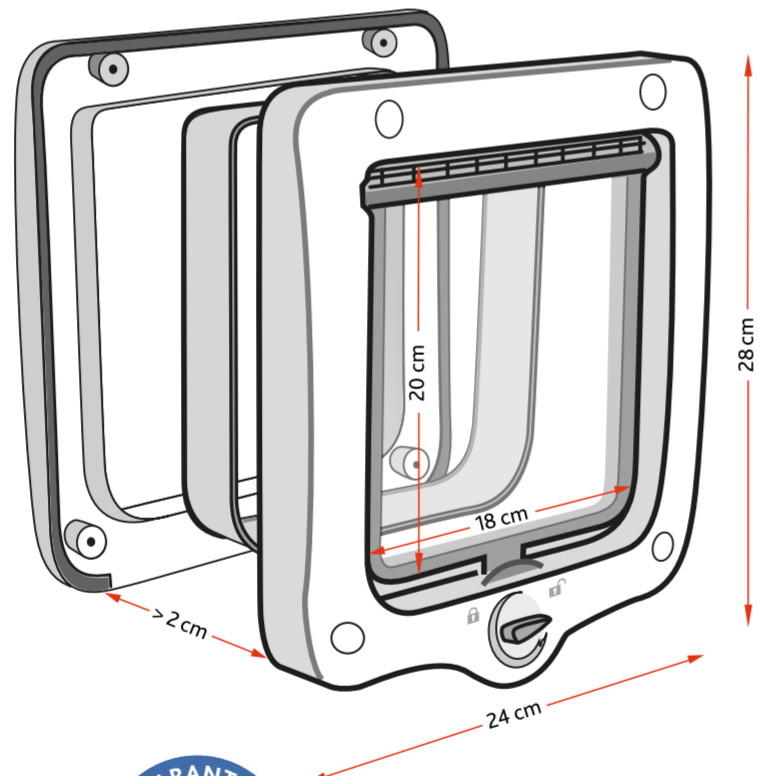

Z tunelem | dla małych psów i dużych kotów | przezroczysta klapa, cicha praca | z zamknięciem na zamek magnetyczny | z zamkiem bezpieczeństwa | do rozszerzenia o dodatkowe elementy | 3 lata gwarancji | z plastiku

CS Čtyřcestná dvířka

S tunelem | vhodné pro malé psy a velké kočky | průhledná klapka, tichý chod | se speciálním těsněním a magnetickým zámkem | s bezpečnostním zámkem | může být rozšířeno tunelovými díly | záruka 3 roky | plast

DA 4-vejs Kæledørslem

Med tunnel | til små hunde og tunge/store katte | transparent lem, lydsvag | med forsejling og magnet | med sikkerhedslås | kan udvides med yderligere tunnelelementer | 3 års garanti | plast

SK 4-smerové priechodné dverka

S tunelom | vhodné pre malé psy a veľké mačky | priehľadná klapka, tichý chod | so špeciálnym tesnením a magnetickým zámkom | s bezpečnostným zámkom | možno rozšíriť o ďalšie tunelové prvky | záruka 3 roky | plast

UK 4-стулкові і дверцята

З тунелем | Підходить для невеликих собак і великих кішок | прозора стулка, безшумна дія | зі спеціальним ущільненням і магнітним замком | із запобіжним фіксатором | може бути розширено за рахунок додаткових тунельних елементів | гарантія 3 роки | пластмаса

HU 4 irányú csapajtó

Alagúttal | kistestű kutya és nagytestű macskák számára alkalmas | átlátszó csapajtó, csendes működés | speciális tömítéssel és mágneses zárral | biztonsági zárral | több alagútelelemmel bővíthető | 3 év garancia | műanyag