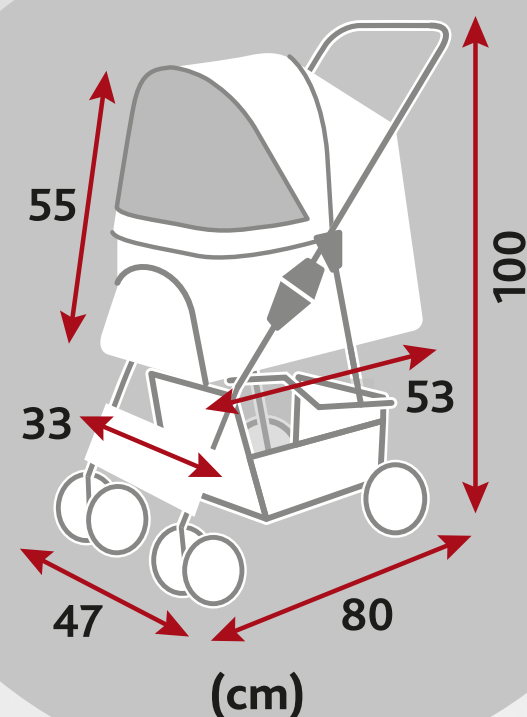

TRIXIE

Buggy

Mit Schnell-Falt-Funktion

47 x 100 x 80 cm

4,9
KG

≤15 KG

DE Buggy

Mit Schnell-Falt-Funktion

- für alte, kranke, ängstliche oder sehr junge Hunde und Katzen
- Einhand-Klapp-Bedienung am Griff
- mit 4 Rädern für mehr Stabilität
- mit 2 Feststellbremsen
- große Hecktür für den Ein- und Ausstieg
- durch Reißverschlüsse teils oder komplett verschließbar
- diverse Netzeinsätze, teils abdeckbar
- mit 2 Kurzleinen
- herausnehmbares Kissen (Polyester), Bezug abnehmbar
- mit gepolstertem Handgriff, Getränkehalter und Ablage-Korb
- Polyester/Metall/Kunststoff