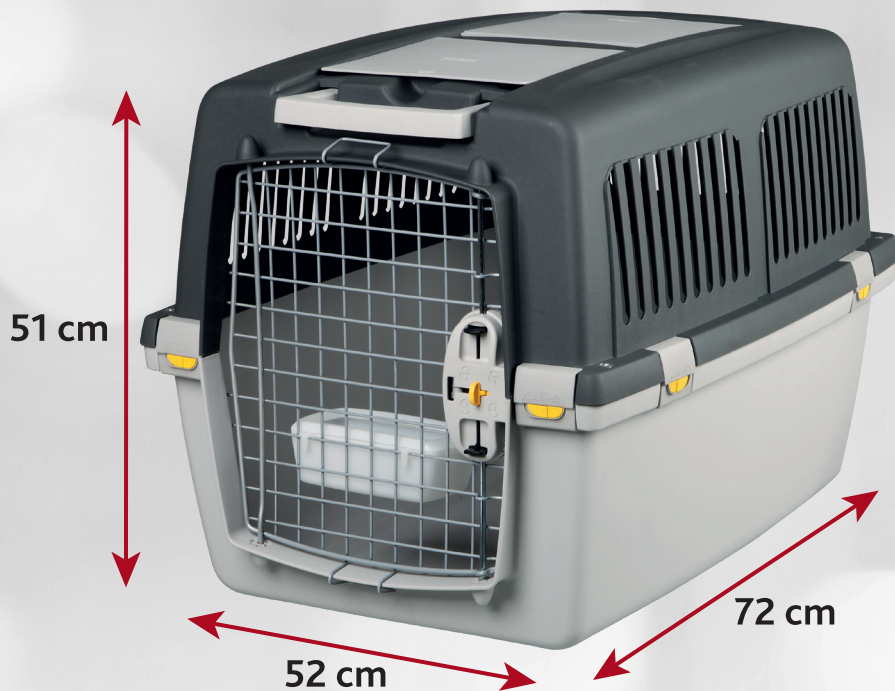

52 x 51 x 72 cm

#39871

89360

Made in Italy

TRIXIE

S-M 

DA Transportbur Gulliver

- accepteret af de fleste flyselskaber
- med låsbar snaplås
- med metaldør og foderskål
- 2 opbevaringsrum
- med håndtag til transport
- Hjul fåes separat (#3988)
- plast

PT Transportadora Gulliver

- aceite pela maioria das linhas aéreas
- com fechos de encaixe
- com porta metálica e bebedouro
- 2 espaços para armazenamento
- com pega para puxar
- Rodas disponíveis em separado (#3988)
- plástico

CS Transportní prepravka Gulliver

- schváleno většinou leteckých společností
- s uzamykatelnými zacvakávacími klipy
- s kovovými dvířky a miskou na krmivo
- 2 prostorné skladovací přihrádky
- včetně držadla na tažení
- Kolečka dispozici samostatně (#3988)
- plast