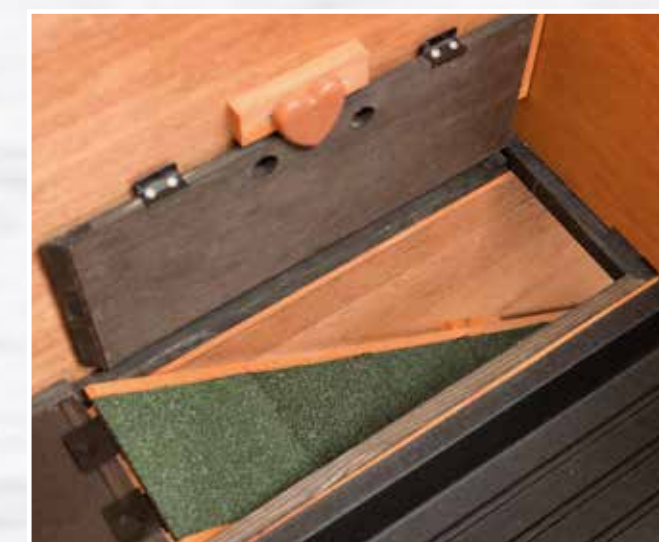

TRIXIE

natura®
Outdoor Qualität

Meerschweinchenstall

Ohne Dekoration / Without decoration / Sans décoration / Senza decorazioni / Zonder decoratie / Utan dekoration / Uden tilbehør / Sin decoración / Sem adereços / Bez dekoracji / Bez dekorace / Без отделки

DE Meerschweinchenstall

- verschließbare Bodenluke mit Kunststoffbeschichtung
- doppelte Verriegelung der Gittertür verhindert ein Eindringen von Fressfeinden
- erweiterbar durch natura Freilaufgehege
- inklusive Rückzugsmöglichkeit
- Dach mit Dachpappe
- Dach von oben zu öffnen
- herausziehbare Kunststoffwanne
- einfache Montage
- wetterfest
- Metallgitter, pulverbeschichtet
- Kiefernholz, lasiert
- FSC zertifiziertes Holz aus verantwortungsvollen Quellen

EN Hutch for Guinea Pigst

- locktable hatch with plastic coating
- double bolting device on grille door prevents predators from getting in
- extendable with natura outdoor runs incl. retreat area
- roof with roofing paper
- roof opens from above
- pull-out plastic base tray
- fondo in plastica estraibile
- weatherproof
- wire grid, powder coated
- pine, glazed
- FSC certified wood from responsible sources

FR Clapier pour cochons d'Inde

- trappe de plancher verrouillable avec couverture en plastique
- le double verrouillage de la porte grillagée empêche les prédateurs de rentrer à l'intérieur
- extension avec parc extérieur natura
- abri inclus
- toit en carton bitumé avec revêtement minéral
- toit ouvrant par le haut
- bac en plastique à tirer, rapide et facile à nettoyer
- facile à assembler
- résistant aux intempéries
- grillage en métal, revêtement en poudre
- en pin verni
- bois certifié FSC provenant de sources responsables

IT Recinto per porcellini d'India