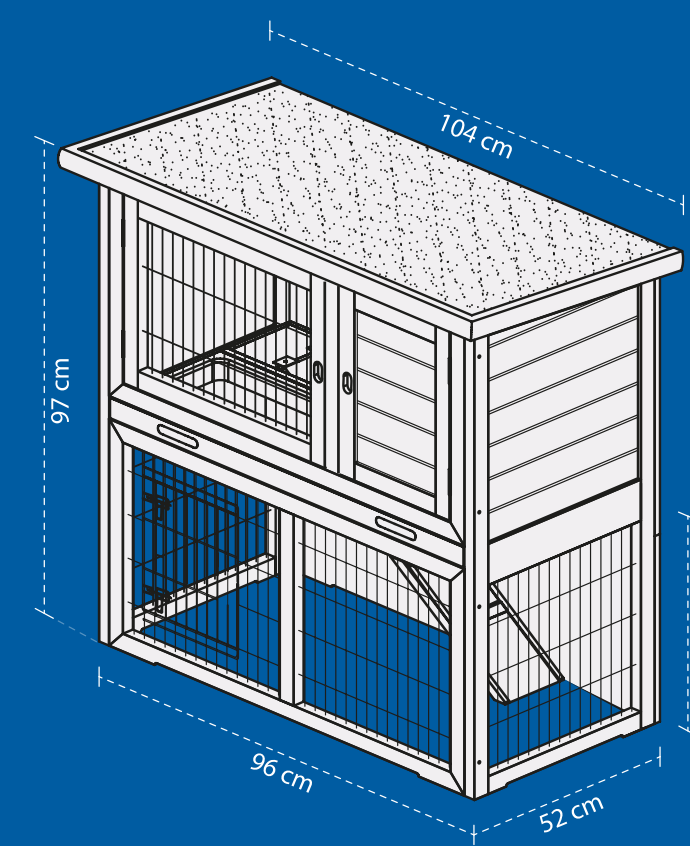

RU Клетка для морских свинок

- запирающийся люк с пластиковым покрытием
- устройство с двойными болтами на двери решётки препятствует проникновению хищников внутрь
- можно совмещать с зоной выгула natura
- с зоной для отдыха
- крыша покрыта пергамином
- крыша открывается сверху
- выдвижной пластиковый лоток
- Лёгкий монтаж
- устойчивое к атмосферным воздействиям
- прочная металлическая решётка, порошковое покрытие
- сосна с защитной пропиткой
- FSC-сертифицированная древесина от надёжных производителей