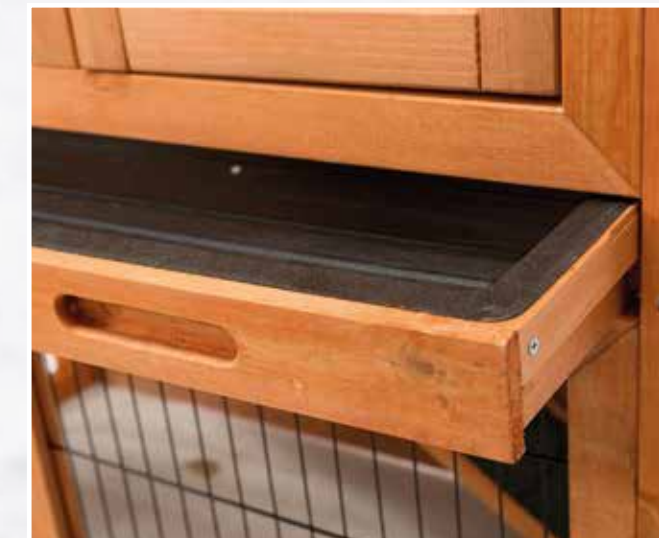

TRIXIE

natura®
Outdoor Qualität

Meerschweinchenstall

Ohne Dekoration / Without decoration / Sans décoration / Senza decorazioni / Zonder decoratie / Utan dekoration / Uden tilbehør / Sin decoración / Sem adereços / Bez dekoracji / Bez dekorace / Без отделки

DE Meerschweinchenstall

- verschließbare Bodenluke mit Kunststoffbeschichtung
- doppelte Verriegelung der Gittertür verhindert ein Eindringen von Fressfeinden
- erweiterbar durch natura Freilaufgehege
- inklusive Rückzugsmöglichkeit
- Dach mit Dachpappe
- Dach von oben zu öffnen
- herausziehbare Kunststoffwanne
- einfache Montage
- wetterfest
- Metallgitter, pulverbeschichtet
- Kiefernholz, lasiert
- FSC zertifiziertes Holz aus verantwortungsvollen Quellen

EN Hutch for Guinea Pigst

- locktable hatch with plastic coating
- double bolting device on grille door prevents predators from getting in
- extendable with natura outdoor runs incl. retreat area
- roof with roofing paper
- roof opens from above
- pull-out plastic base tray
- fondo in plastica estraibile
- weatherproof
- wire grid, powder coated
- pine, glazed
- FSC certified wood from responsible sources

FR Clapier pour cochons d'Inde

- trappe de plancher verrouillable avec couverture en plastique
- le double verrouillage de la porte grillagée empêche les prédateurs de rentrer à l'intérieur
- extension avec parc extérieur natura
- abri inclus
- toit en carton bitumé avec revêtement minéral
- toit ouvrant par le haut
- bac en plastique à tirer, rapide et facile à nettoyer
- facile à assembler
- résistant aux intempéries
- grillage en métal, revêtement en poudre
- en pin verni
- bois certifié FSC provenant de sources responsables

IT Recinto per porcellini d'India