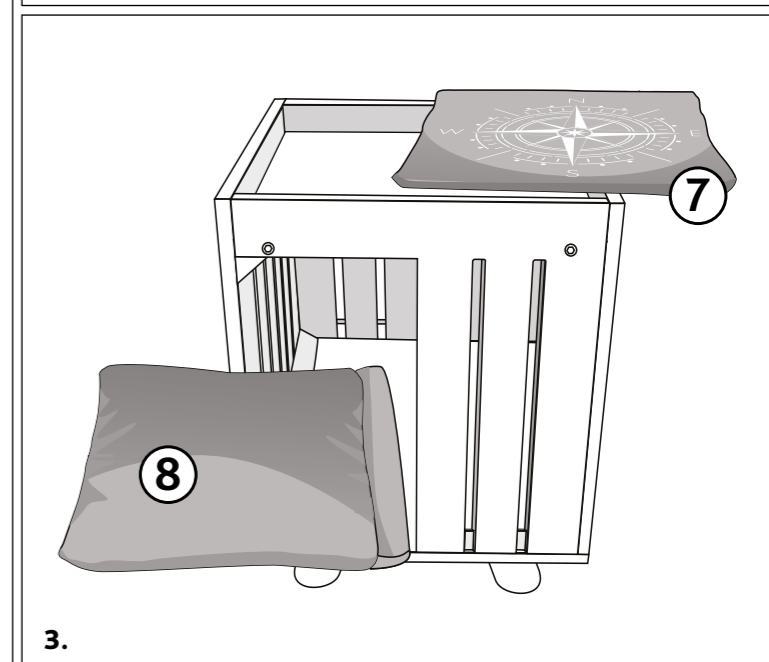

Art.-Nr. / Item No.	Kratzbaum / Scratching Post	Farbe / Colour	Höhe / Height
44742	Alva	dunkelgrau / dark grey	51 cm

Pos. Nr. / Pos. No.	Bezeichnung / Description	Abmessung in mm / Measurement in mm	Anzahl / Quantity	Art. Nr. / Item No.
Pos. 1	Bodenplatte / Bottom plate	365 x 365	1	44742-10
Pos. 2	Seitenwand / Side wall	365 x 400	2	44742-11
Pos. 3	Rückwand / Back wall	335 x 400	1	44742-12
Pos. 4	Dachplatte / Top board	335 x 335	1	44742-13
Pos. 5	Frontplatte / Front Board	335 x 400	1	44742-14
Pos. 6	Bein / Leg	ø 50 x 100	4	44742-50
Pos. 7	Kissen, oben / Cushion, top	340 x 340	1	44742-40
Pos. 8	Kissen, Höhle / Cushion, cave	340 x 440	1	44742-41
Pos. a	Flachkopfschraube / Flat head screw	M6 x 30	15	44742-60
Pos. b	Flachkopfschraube / Flat head screw	M8 x 35	4	
Pos. c	Inbus / Allen Key		2	