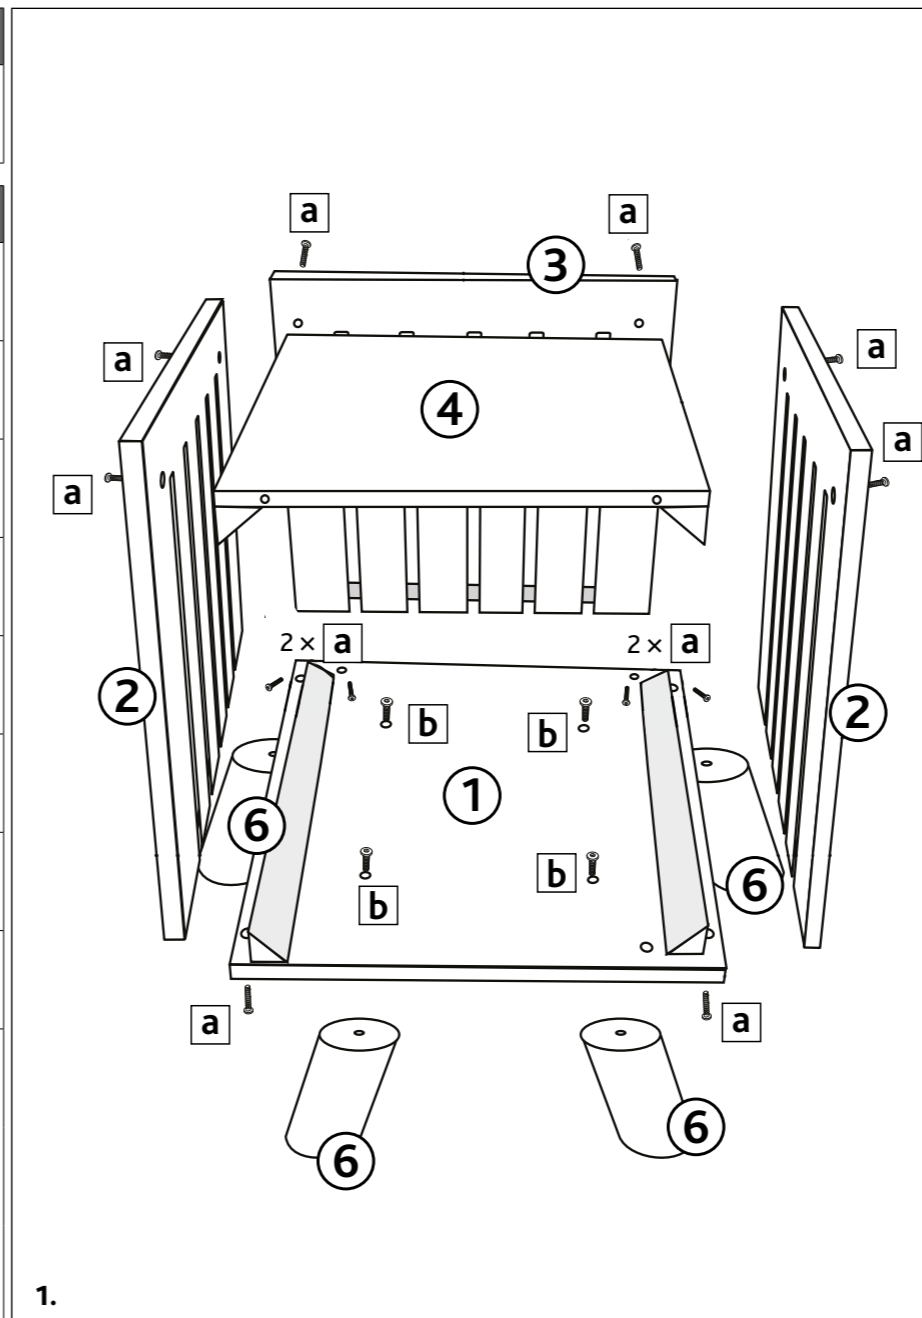

Art.-Nr. / Item No.	Kratzbaum / Scratching Post	Farbe / Colour	Höhe / Height
44742	Alva	dunkelgrau / dark grey	51 cm

Pos. Nr. / Pos. No.	Bezeichnung / Description	Abmessung in mm / Measurement in mm	Anzahl / Quantity	Art. Nr. / Item No.
Pos. 1	Bodenplatte / Bottom plate	365 x 365	1	44742-10
Pos. 2	Seitenwand / Side wall	365 x 400	2	44742-11
Pos. 3	Rückwand / Back wall	335 x 400	1	44742-12
Pos. 4	Dachplatte / Top board	335 x 335	1	44742-13
Pos. 5	Frontplatte / Front Board	335 x 400	1	44742-14
Pos. 6	Bein / Leg	ø 50 x 100	4	44742-50
Pos. 7	Kissen, oben / Cushion, top	340 x 340	1	44742-40
Pos. 8	Kissen, Höhle / Cushion, cave	340 x 440	1	44742-41
Pos. a	Flachkopfschraube / Flat head screw	M6 x 30	15	44742-60
Pos. b	Flachkopfschraube / Flat head screw	M8 x 35	4	
Pos. c	Inbus / Allen Key		2	

DE Hinweis:
 Dieser Artikel sollte von einer erwachsenen Person aufgebaut werden.
 Bitte überprüfen Sie die Schrauben regelmäßig und ziehen Sie sie wenn nötig nach.
 Sie finden eine französische und italienische Anleitung unter der jeweiligen Artikel-Nummer auf www.trixie.de.