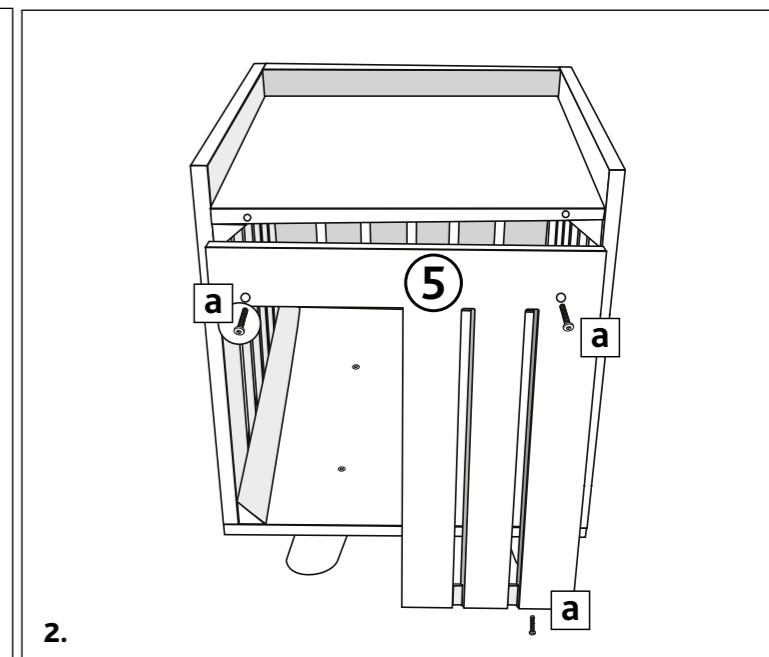

Art.-Nr. / Item No.	Kratzbaum / Scratching Post	Farbe / Colour	Höhe / Height
44742	Alva	dunkelgrau / dark grey	51 cm

Pos. Nr. / Pos. No.	Bezeichnung / Description	Abmessung in mm / Measurement in mm	Anzahl / Quantity	Art. Nr. / Item No.
Pos. 1	Bodenplatte / Bottom plate	365 x 365	1	44742-10
Pos. 2	Seitenwand / Side wall	365 x 400	2	44742-11
Pos. 3	Rückwand / Back wall	335 x 400	1	44742-12
Pos. 4	Dachplatte / Top board	335 x 335	1	44742-13
Pos. 5	Frontplatte / Front Board	335 x 400	1	44742-14
Pos. 6	Bein / Leg	ø 50 x 100	4	44742-50
Pos. 7	Kissen, oben / Cushion, top	340 x 340	1	44742-40
Pos. 8	Kissen, Höhle / Cushion, cave	340 x 440	1	44742-41
Pos. a	Flachkopfschraube / Flat head screw	M6 x 30	15	44742-60
Pos. b	Flachkopfschraube / Flat head screw	M8 x 35	4	
Pos. c	Inbus / Allen Key		2	

DE Hinweis:
 Dieser Artikel sollte von einer erwachsenen Person aufgebaut werden.
 Bitte überprüfen Sie die Schrauben regelmäßig und ziehen Sie sie wenn nötig nach.
 Sie finden eine französische und italienische Anleitung unter der jeweiligen Artikel-Nummer auf www.trixie.de.