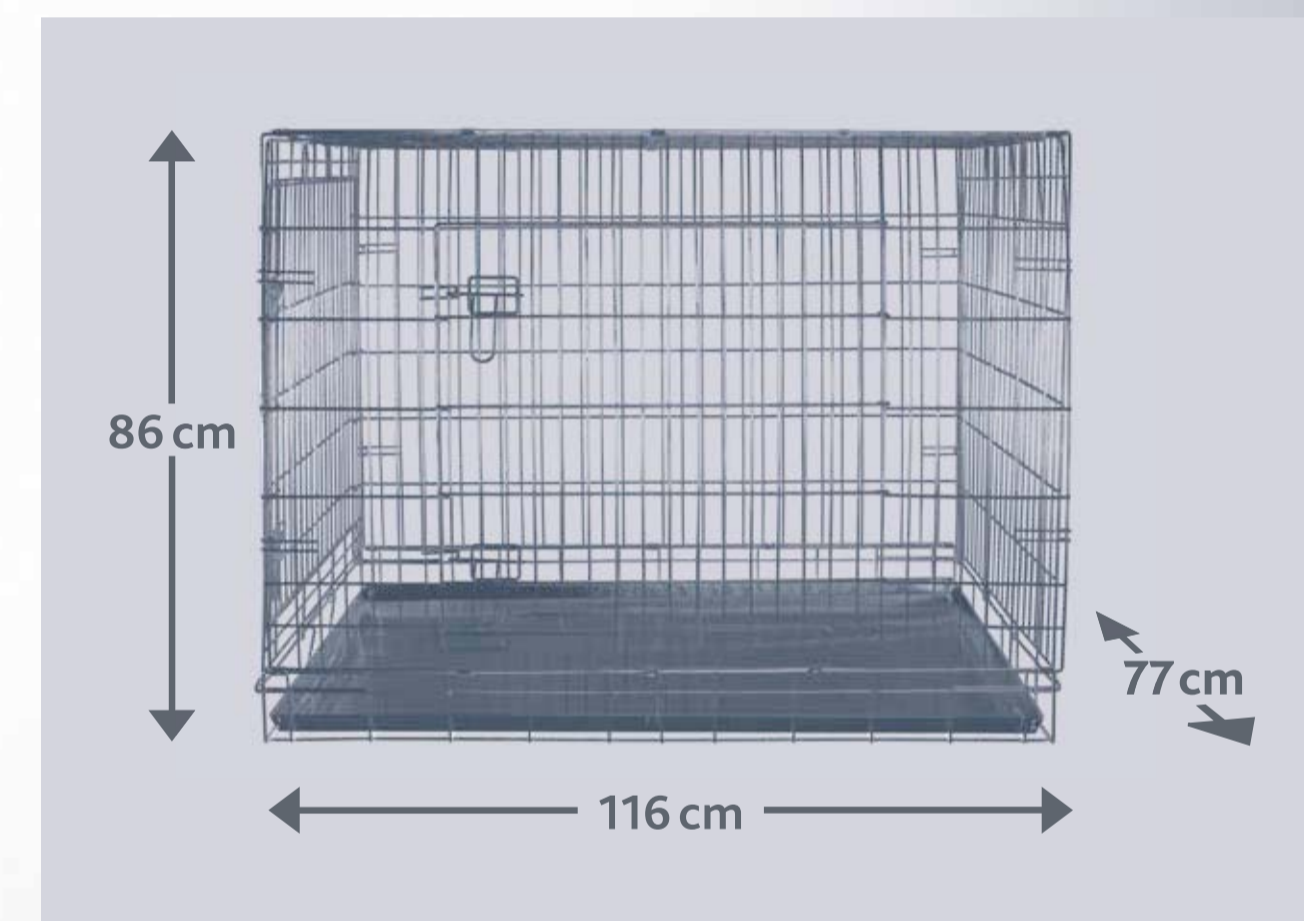

TRIXIE

XL

Home Kennel

DE Home Kennel

- 2 Türen, vorne und seitlich
- Türen mit je 2 Sicherheitsverschlüssen
- zusammenklappbar und platzsparend zu verstauen
- Bodenwanne aus Kunststoff (ABS)
- verzinktes Metall