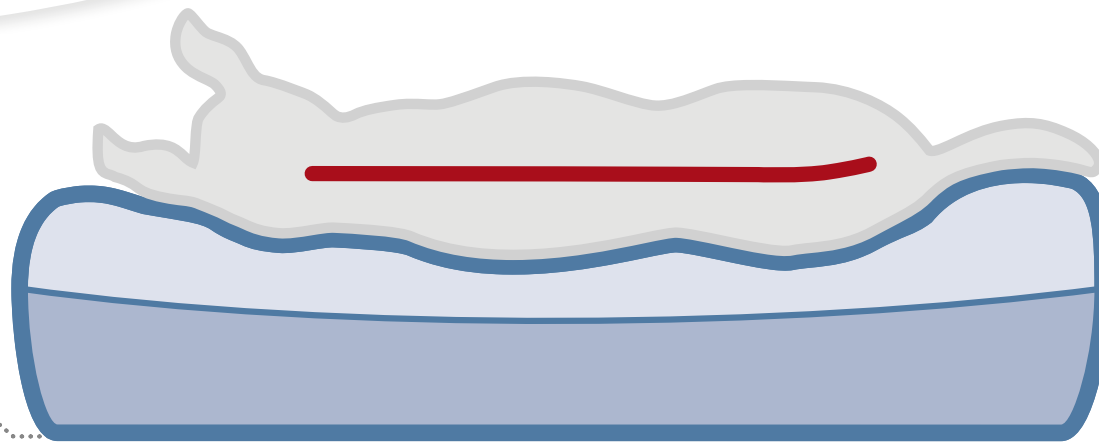

# TRIXIE

Rutschfester Boden  
Non-slip bottom

Liegefläche aus visco-  
elastischem Schaum  
Lying area made of  
viscoelastic foam

Komfortschaum  
Comfort foam

## Vital Kuschelplatz

- ⒹⒺ Orthopädischer Liegeplatz für maximalen Schlafkomfort
- Ⓔ⒩ Orthopaedic place to rest for maximum sleeping comfort
- ⒻⓇ Couchage orthopédique pour un confort de sommeil maximum
- ⒼⒻ Orthopedische ligplaats voor maximaal slaapcomfort
- ⒾⓉ Cuscino ortopedico per riposare con il massimo comfort
- ⒺⓈ Ortopedisk sovplats för maximal komfort
- ⒺⓈ Zona de descanso ortopédica para máximo confort
- ⒺⓇ Ortopedический лежак для максимального комфорта во время сна

- ⓅⓉ Lugar de descanso ortopédico para máximo confort durante o sono
- ⓅⓁ Ortopedyczne miejsce odpoczynku dla maksymalnego komfortu snu
- ⒸⓈ Ortopedické odpočinkové miesto pro maximální spací komfort
- Ⓓⓐ Ortopædisk liggeplads for maksimal sovekomfort
- ⓈⓀ Ortopedická podložka na ležanie pre maximálny komfort spánku
- ⓇⓀ Ортопедична лежанка для максимального комфорту під час сну
- ⒻⓇ Ortopéd fekvőfelület a maximális alvási kényelemért