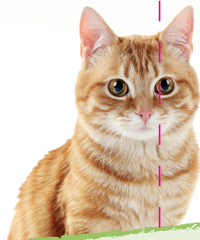

TRIXIE

Katzenmalz Plus Malt Plus Kattenmout Plus