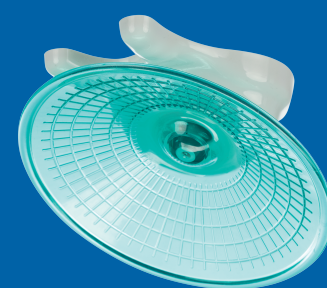

DA Løbe Disc
ES Disco para Correr
FR Disque d'exercice
IT Disco per correre
NL Loopschijf
SV Running Disc
RU Диск
CS Běhací disk
PL Kołowrotek w kształcie dysku