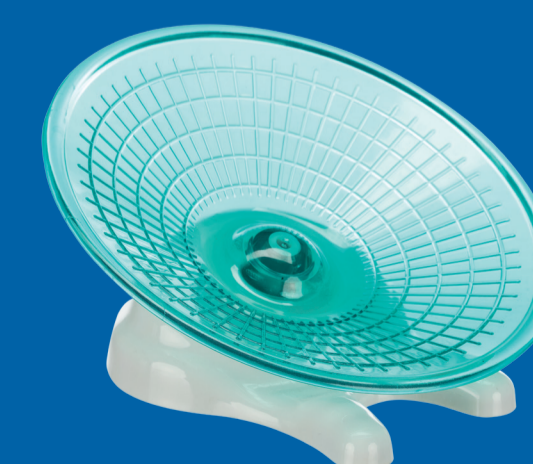

#60812

ø 30 cm

#60812