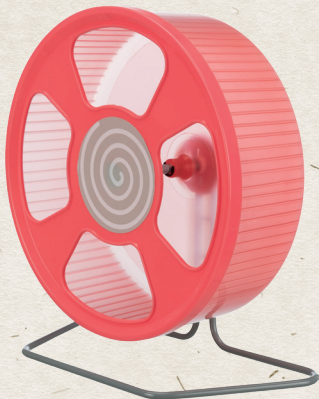

TRIXIE

LAUFRAD

- (EN) Exercise Wheel (IT) Ruota
(FR) Roue d'exercice (SV) Hamsterhjul
(NL) Looprad (ES) Rueda Ejercicios #61010

TRIXIE

(DE) **Laufрад** | freistehend oder zum Einhängen in den Käfig | Schonung der Wirbelsäule durch optimale Laufradgröße | Kunststoff (EN) **Exercise Wheel** | free-standing or hanging on the cage wall | protects the spine due to ideal wheel size | plastic (FR) **Roue d'exercice** | utilisation libre ou à suspendre | protège la colonne vertébrale grâce à la taille de roue idéale | en plastique (NL) **Looprad** | vrijstaand of om in de kooi te hangen | minimale belasting van de wervelkolom door optimaal formaat loopwiel | kunststof (IT) **Ruota** | da appoggio o da appendere alla parete della gabbia | prodotto delicato per la schiena grazie alle dimensioni ideali della ruota | in plastica | info smaltimento: www.trixieitalia.it (SV) **Hamsterhjul** | fristående eller för upphängning | skonsam mot ryggen tack vare idealisk hjulstorlek | plast (ES) **Rueda Ejercicios** | de pie o para colgar en la pared de la jaula | no fuerza la columna dorsal, debido al diámetro de la rueda | plástico (RU) **Колесо** | устанавливается на подставку или крепится на прутья клетки | безопасно для позвоночника благодаря оптимальному размеру колеса | пластик (PT) **Roda para Roedores** | independente ou fixa à gaiola | grande diâmetro não prejudica a coluna vertebral do animal | plástico (PL) **Kotowrotek** | może być używany na stojaku lub zawieszany | chroni kręgosłup, dzięki idealnemu profilowi koła | z plastiku (CS) **Cvičební kolo** | může stát samostatně nebo viset na stěně klece | ochraňuje páteř díky ideální velikosti kola | plast (DA) **Løbehjul** | fristående eller hængende på tremmerne | skåner ryggraden vha. optimal hjulstørrelse | plast (SK) **Koleso na behanie** | voľne stojac alebo na zavesenie do kletky | šetri chrbticu vďaka optimálnej veľkosti kolesa | plast (UK) **Біове колесо** | можна ставити окрему або підвишувати всередині клітки | Біове колесо щадне до хребта тваринки за рахунок оптимального розміру | пластмаса (HU) **Futókerék** | szabadon álló vagy a ketrecbe akasztható | kíméletes a gerinchéz az optimális futókerékméretnek köszönhetően | műanyag