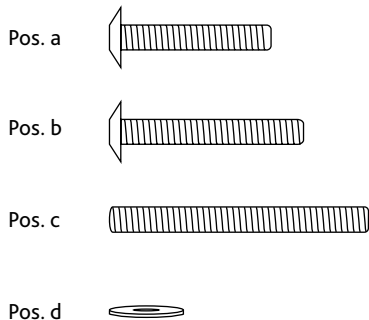

Art.-Nr. / Item No.	Kratzbaum / Scratching Post	Farbe / Colour	Höhe / Height		
44429	Nigella	lichtgrau / light grey	177 cm		

Pos. Nr. / Pos. No.	Bezeichnung / Description	Abmessung in mm / Measurement in mm	Anzahl / Quantity	Art.-Nr. / Item no.	Karton. Nr. / Carton No.
Pos. 1	Bodenplatte / Bottom plate	ø 600 × 40	1	44429-10	1
Pos. 2	Liegeplatte, mondformig / Lying plate, moonshaped	600 × 20 × 400	1	44429-11	1
Pos. 3	Liegeplatte, oben / Lying plate, top	ø 600 × 20	1	44429-12	1
Pos. 4	Liegeplatte für Bettchen / Lying plate for bed	ø 350 × 20	1	44429-13	1
Pos. 5	Hängematte / Hammock	ø 600 × 20	1	44429-40	2
Pos. 6	Höhle / Cave	ø 350 × 250	1	44429-41	2
Pos. 7	Hängematte / Hammock	ø 380	1	44429-42	2
Pos. 8	Bettchen / Bed	ø 350 × 80	1	44429-43	2
Pos. 9	Stamm / Post	ø 110 × 180	1	44429-30	1
Pos. 10	Stamm mit Stehbolzen / Post with spacer bolt	ø 110 × 180	1	44429-31	1
Pos. 11	Stamm / Post	ø 110 × 215	1	44429-32	2
Pos. 12	Stamm / Post	ø 110 × 400	7	44429-33	1
Pos. 13	Stamm mit Stehbolzen / Post with spacer bolt	ø 110 × 400	1	44429-34	1
Pos. 14	Jutekugel / Jute ball	ø 110	1	44429-35	2
Pos. a	Flachkopf-Schraube / Flathead screw	M8 × 50	2	44429-60	1
Pos. b	Flachkopf-Schraube / Flathead screw	M8 × 60	3		
Pos. c	Gewindeschraube / Thread screw	M8 × 80	7		
Pos. d	Unterlegscheibe / Washer	M8 × 24	3		
Pos. e	Inbus / Allen Key		1		

DE Hinweis

Dieser Artikel sollte von einer erwachsenen Person aufgebaut werden.
Bitte den Kratzbaum von oben nach unten aufbauen!
Bitte überprüfen Sie die Schrauben regelmäßig und ziehen Sie sie wenn nötig nach.
Sie finden eine französische und italienische Anleitung unter der jeweiligen Artikel-Nummer auf www.trixie.de.

EN Advice

This product should be assembled by an adult.
Please assemble the scratching tree top down!
Please check the screws regularly and retighten them if necessary.
Please find instructions in French and Italian under the corresponding item number at www.trixie.de/en.