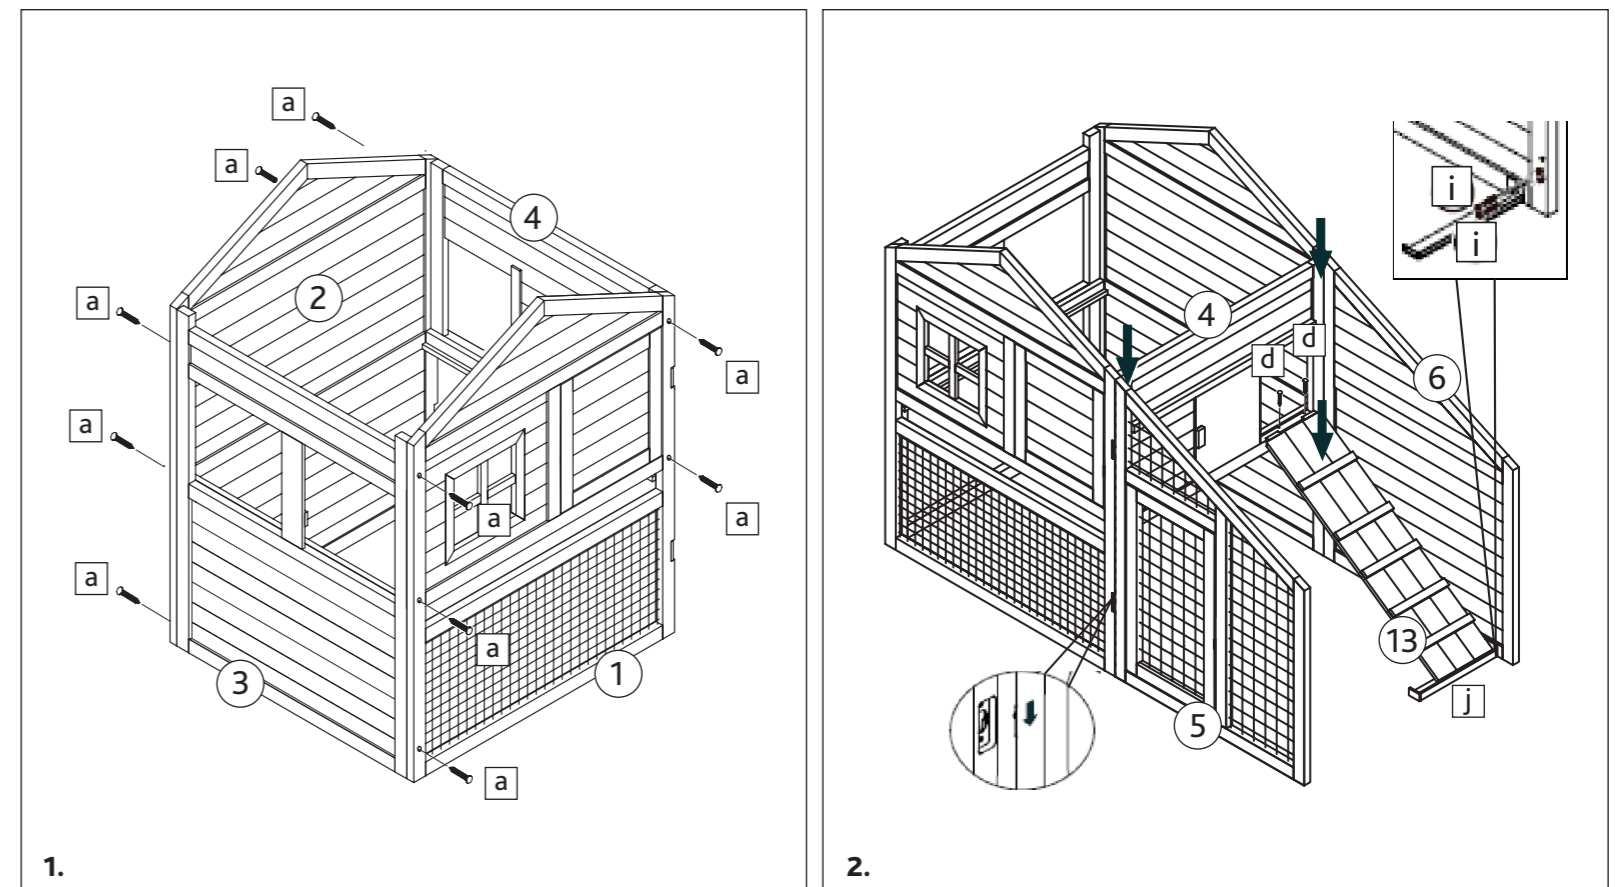

Pos. Nr. / Pos. No.	Beschreibung / Description	Maße in mm / Measurement in mm	Anzahl / Quantity	Art.- Nr. / Item No.	Karton Nr. / Carton No.
a	Senkkopfschraube / Countersunk screw	3,5 × 45 mm	14 + 1	55960-60	1
b		3,5 × 60 mm	3 + 1		
c		3,5 × 25 mm	2 + 1		
d		3,0 × 16 mm	2 + 1		
e		3,5 × 35 mm	4 + 1		
f		3,5 × 30 mm	10 + 1		
g	Gewindeschraube mit Mutter / Thread screw with nut	M6 × 60 mm	4 + 1		
h		M6 × 50 mm	4 + 1		
i		M4 × 30 mm	2 + 1		
j	Unterstützung für Rampe / Support for Ramp	30 × 30 × 214 mm	1		
k	Fangband links/rechts / Check strap left/right		1/1		
l	Verschluss / Locking bolt		3		
m	Senkkopfschraube / Countersunk screw	3,0 × 25 mm	3 + 1