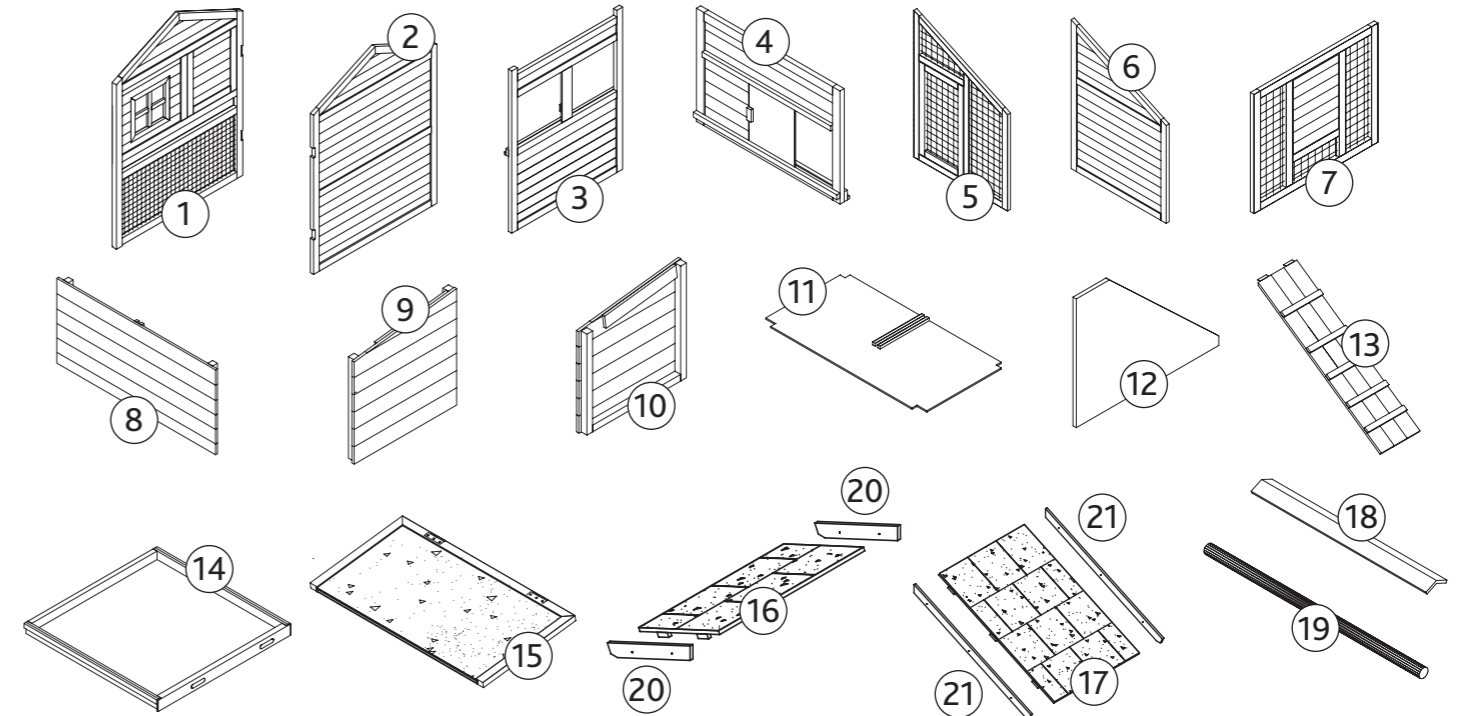

Pos. Nr. / Pos. No.	Beschreibung / Description	Maße in mm / Measurement in mm	Anzahl / Quantity	Art.- Nr. / Item No.	Karton Nr. / Carton No.
Pos. 1	Vorderteil, Schlafhaus / Front part, sleeping house	765 × 1034 × 20 mm	1	55960-21	1
Pos. 2	Rückwand, Schlafhaus / Back wall, sleeping house	765 × 1034 × 20 mm	1	55960-22	1
Pos. 3	Wand, Schlafhaus, links / Wall, sleeping house, left	855 × 675 × 45 mm	1	55960-20	1
Pos. 4	Wand, Schlafhaus, rechts / Wall, sleeping house, right	461 × 675 × 60 mm	1	55960-23	2
Pos. 5	Vorderteil, Freilauf / Front part, enclosure	855 × 630 × 20 mm	1	55960-30	1
Pos. 6	Rückteil, Freilauf / Back part, enclosure	855 × 630 × 20 mm	1	55960-31	1
Pos. 7	Seitenwand Freilauf, rechts / Side wall, enclosure, right	562 × 675 × 20 mm	1	55960-32	2
Pos. 8	Seitenwand Legebox, links / Panel, nesting box, left	305 × 659 × 28 mm	1	55960-12	2
Pos. 9	Wand, Legebox, Vorderteil / Wall, nesting box, front	350 × 355 × 28 mm	1	55960-10	1
Pos. 10	Wand, Legebox, Rückwand / Wall, nesting box, back	350 × 355 × 28 mm	1	55960-11	1
Pos. 11	Bodenplatte, Legebox / Bottom plate, nesting box	654 × 342 × 24 mm	1	55960-13	2
Pos. 12	Trennwand, Legebox / Partition wall, nesting box	270 × 345 × 8 mm	1	55960-14	2
Pos. 13	Rampe / Ramp	700 × 180 × 17 mm	1	55960-41	2
Pos. 14	Schublade mit Kunststoffeinlage / Drawer with plastic inlay	694 × 690 × 50 mm	1	55960-43	2
Pos. 15	Dachplatte, Legebox / Roof plate, nesting box	385 × 715 × 20 mm	1	55960-15	2
Pos. 16	Dachplatte links / Roof plate, left	467 × 770 × 36 mm	1	55960-50	2
Pos. 17	Dachplatte rechts / Roof plate, right	1150 × 770 × 36 mm	1	55960-51	1
Pos. 18	Dachfirst / Roof ridge	63 × 746 × 24 mm	1	55960-52	1
Pos. 19	Hühnerstange / Chicken perch	∅ 30 × 725 mm	1	55960-42	1
Pos. 20	Dachleisten links/rechts / Roof moldings left/right	485 × 60 × 25 mm	2	55960-44	1
Pos. 21	Dachleisten links/rechts / Roof moldings left/right	1169 × 60 × 25 mm	2	55960-45	1