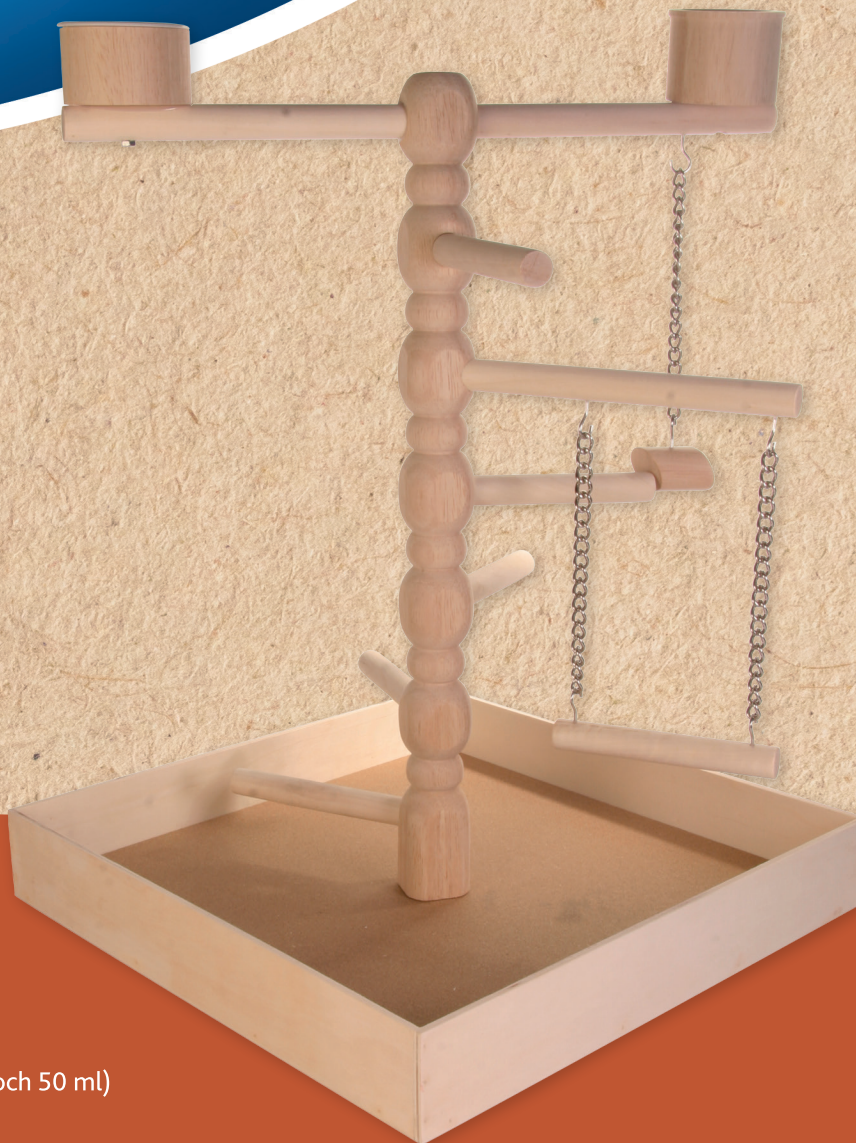

TRIXIE

SPIELPLATZ

DE Spielplatz

- mit zwei Näpfen (40 und 50 ml)
- einfache Montage
- Holz

EN Playground

- with two bowls (40 and 50 ml)
- easy assembling
- wood

FR Aire de jeu

- avec deux écuelles (40 et 50 ml)
- facile à assembler
- bois

IT Spazio gioco

- con 2 ciotole (40 e 50 ml)
- facile da montare
- legno

NL Speelplaats

- met twee bakken (40 en 50 ml)
- eenvoudige montage
- hout

SV Lekplats

- med två skålar (40 och 50 ml)
- enkel montering
- trä

DA Legeplads

- med to skåle (40 und 50 ml)
- nem montage
- træ

ES Área de Juego

- con dos comederos (40 y 50 ml)
- fácil montaje
- madera

PT Parque Aventura

- com duas gamelas (40 e 50 ml)
- fácil de montar
- madeira

PL Plac zabaw

- z dwiema miskami (40 i 50 ml)
- łatwy montaż
- drewna

CS Hřiště

- se dvěma miskami (40 a 50 ml)
- jednoduchá montáž
- dřevo

RU Комплекс игровой

- с двумя мисками (40 и 50 мл)
- Лёгкий монтаж
- дерево