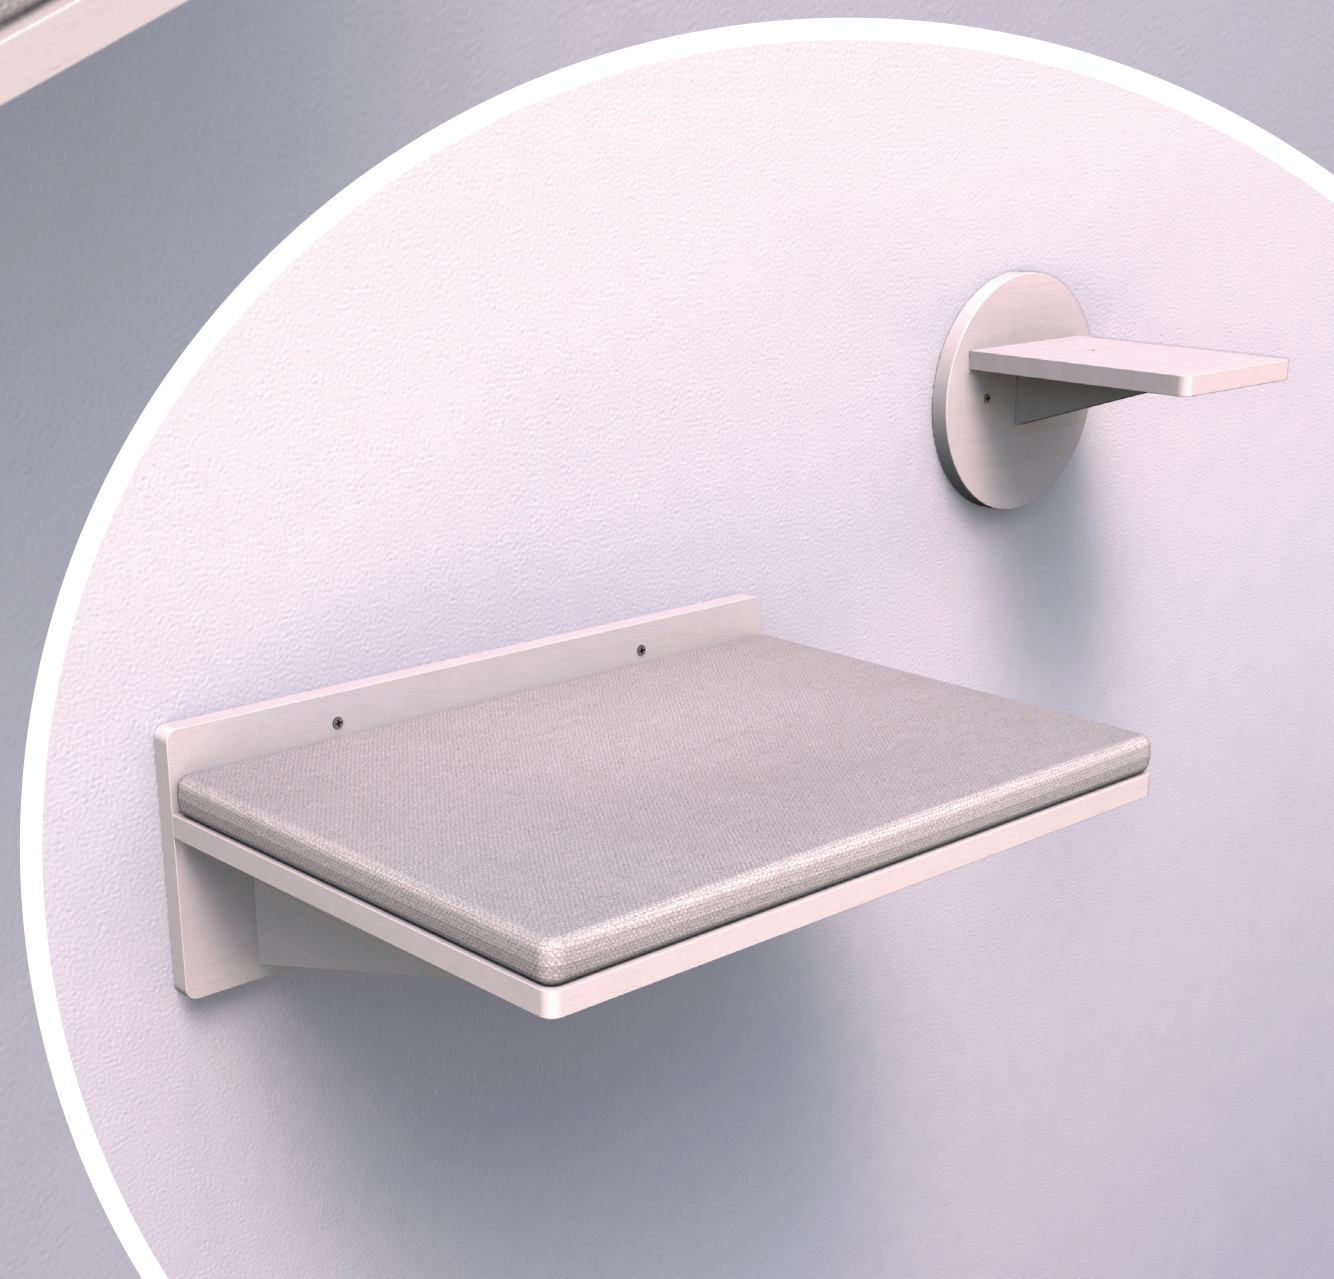

TRIXIE

TRIXIE

DE Liegeplatte für die Wand
Für Kletterlandschaften

EN Platform for Wall
For Climbing Landscapes

FR Plateforme pour le mur
Pour paysage d'escalade

IT Piattaforma da muro
Per strutture per arrampicarsi

NL Ligplateau voor aan de muur
Voor klimlandschappen

SV Plattform för Vägghmontering
För Väggländskap

DA Liggeplade for væggen
For Klatreländskaber

PT Plataforma para Muro
Para escalar

PL Platforma para Parede
Para Gatificação de ambientes

CS Legowisko do wspinaczki
Do aranžací na sčianach

SLO Plošina na zed'
Pro horolezeckou krajínu

RU платформа с лежаком
Лестница на стену

#49944

Liegeplatte für die Wand Für Kletterlandschaften

EN Platform for Wall
For Climbing Landscapes

FR Plateforme pour le mur
Pour paysage d'escalade

IT Piattaforma da muro
Per strutture per arrampicarsi

NL Ligplateau voor aan de muur
Voor klimlandschappen

SV Plattform för Vägghmontering
För Väggländskap

DA Liggeplade for væggen
For Klatreländskaber

ES Plataforma para Muro
Para escalar

PT Plataforma para Parede
Para Gatificação de ambientes

PL Legowisko do wspinaczki
Do aranžací na sčianach

CS Plošina na zed'
Pro horolezeckou krajínu

RU платформа с лежаком
Лестница на стену

50 x 17,5 x 36,5 cm

#49944

TRIXIE

TRIXIE

100%
Wood from well-managed forests
FSC® C160457

DE Liegeplatte für die Wand

Für Kletterlandschaften

- erweitert den Lebensraum der Katze um höher gelegene Bereiche
- auch zur Ergänzung bereits vorhandener Kratzmöbel geeignet
- abnehmbares Kissen mit Klettverschluss (Polyester): Handwäsche
- Kiefernholz, weiß lasiert

Befestigungsmaterial für die Wand nicht enthalten.

EN Platform for Wall

For Climbing Landscapes

- enlarges the cat's living space with elevated areas
- also suitable for supplementing existing scratching furniture
- removable cushion with hook and loop fastener (polyester): washable by hand
- pine wood, white glazed

Mounting material for wall not included.

FR Plateforme pour le mur

Pour paysage d'escalade

- les parties surélevées agrandissent l'espace de vie du chat
- également adapté à compléter les meubles griffoirs existants
- coussin détachable avec bande auto-agrippante (en polyester) : lavable à la main
- en pin, lasuré blanc

Matériel de fixation pour le mur non inclus.

IT Piattaforma da muro

Per strutture per arrampicarsi

- per ampliare con aree sopraelevate le zone dove vive il gatto
- per ampliare la zona attorno a un tiragraffi
- cuscinio staccabile con chiusura a strappo (in poliestere): lavabile a mano
- in legno di pino, verniciato bianco

Materiale per il montaggio a muro non incluso.

NL Ligplateau voor aan de muur

Voor klimlandschappen

- uitbreiding van het kattendomein met hoger gelegen plekken
- ook geschikt ter uitbreiding van reeds voorhanden krabmeubels
- afneembaar kussen met klittenband-sluiting (polyester): handwas
- grenenhout, wit gebeitst

Bevestigingsmateriaal voor aan de muur niet inbegrepen.

SV Plattform för Vägghmontering

För Väggländskap

- utvidgar kattens bostadsyta med förhöjda områden
- även lämplig som tillägg till befintlig klösmöbel
- avtagbart kudde med kardborrefäste (polyester): handtvätt
- furu, vitlaserad

Monteringsmaterial för vägg ingår ej.

DA Liggeplade for væggen

For klatreländskaber

- udvider kattens leverum med forhøjede arealer
- også egnet som supplement til bestående kradsemøbler
- aftageligt pude med burrebånd (polyester): håndvaskes
- fyrretræ, hvid laseret

Monteringsmateriale for væggen ej inkluderet.

ES Plataforma para Muro