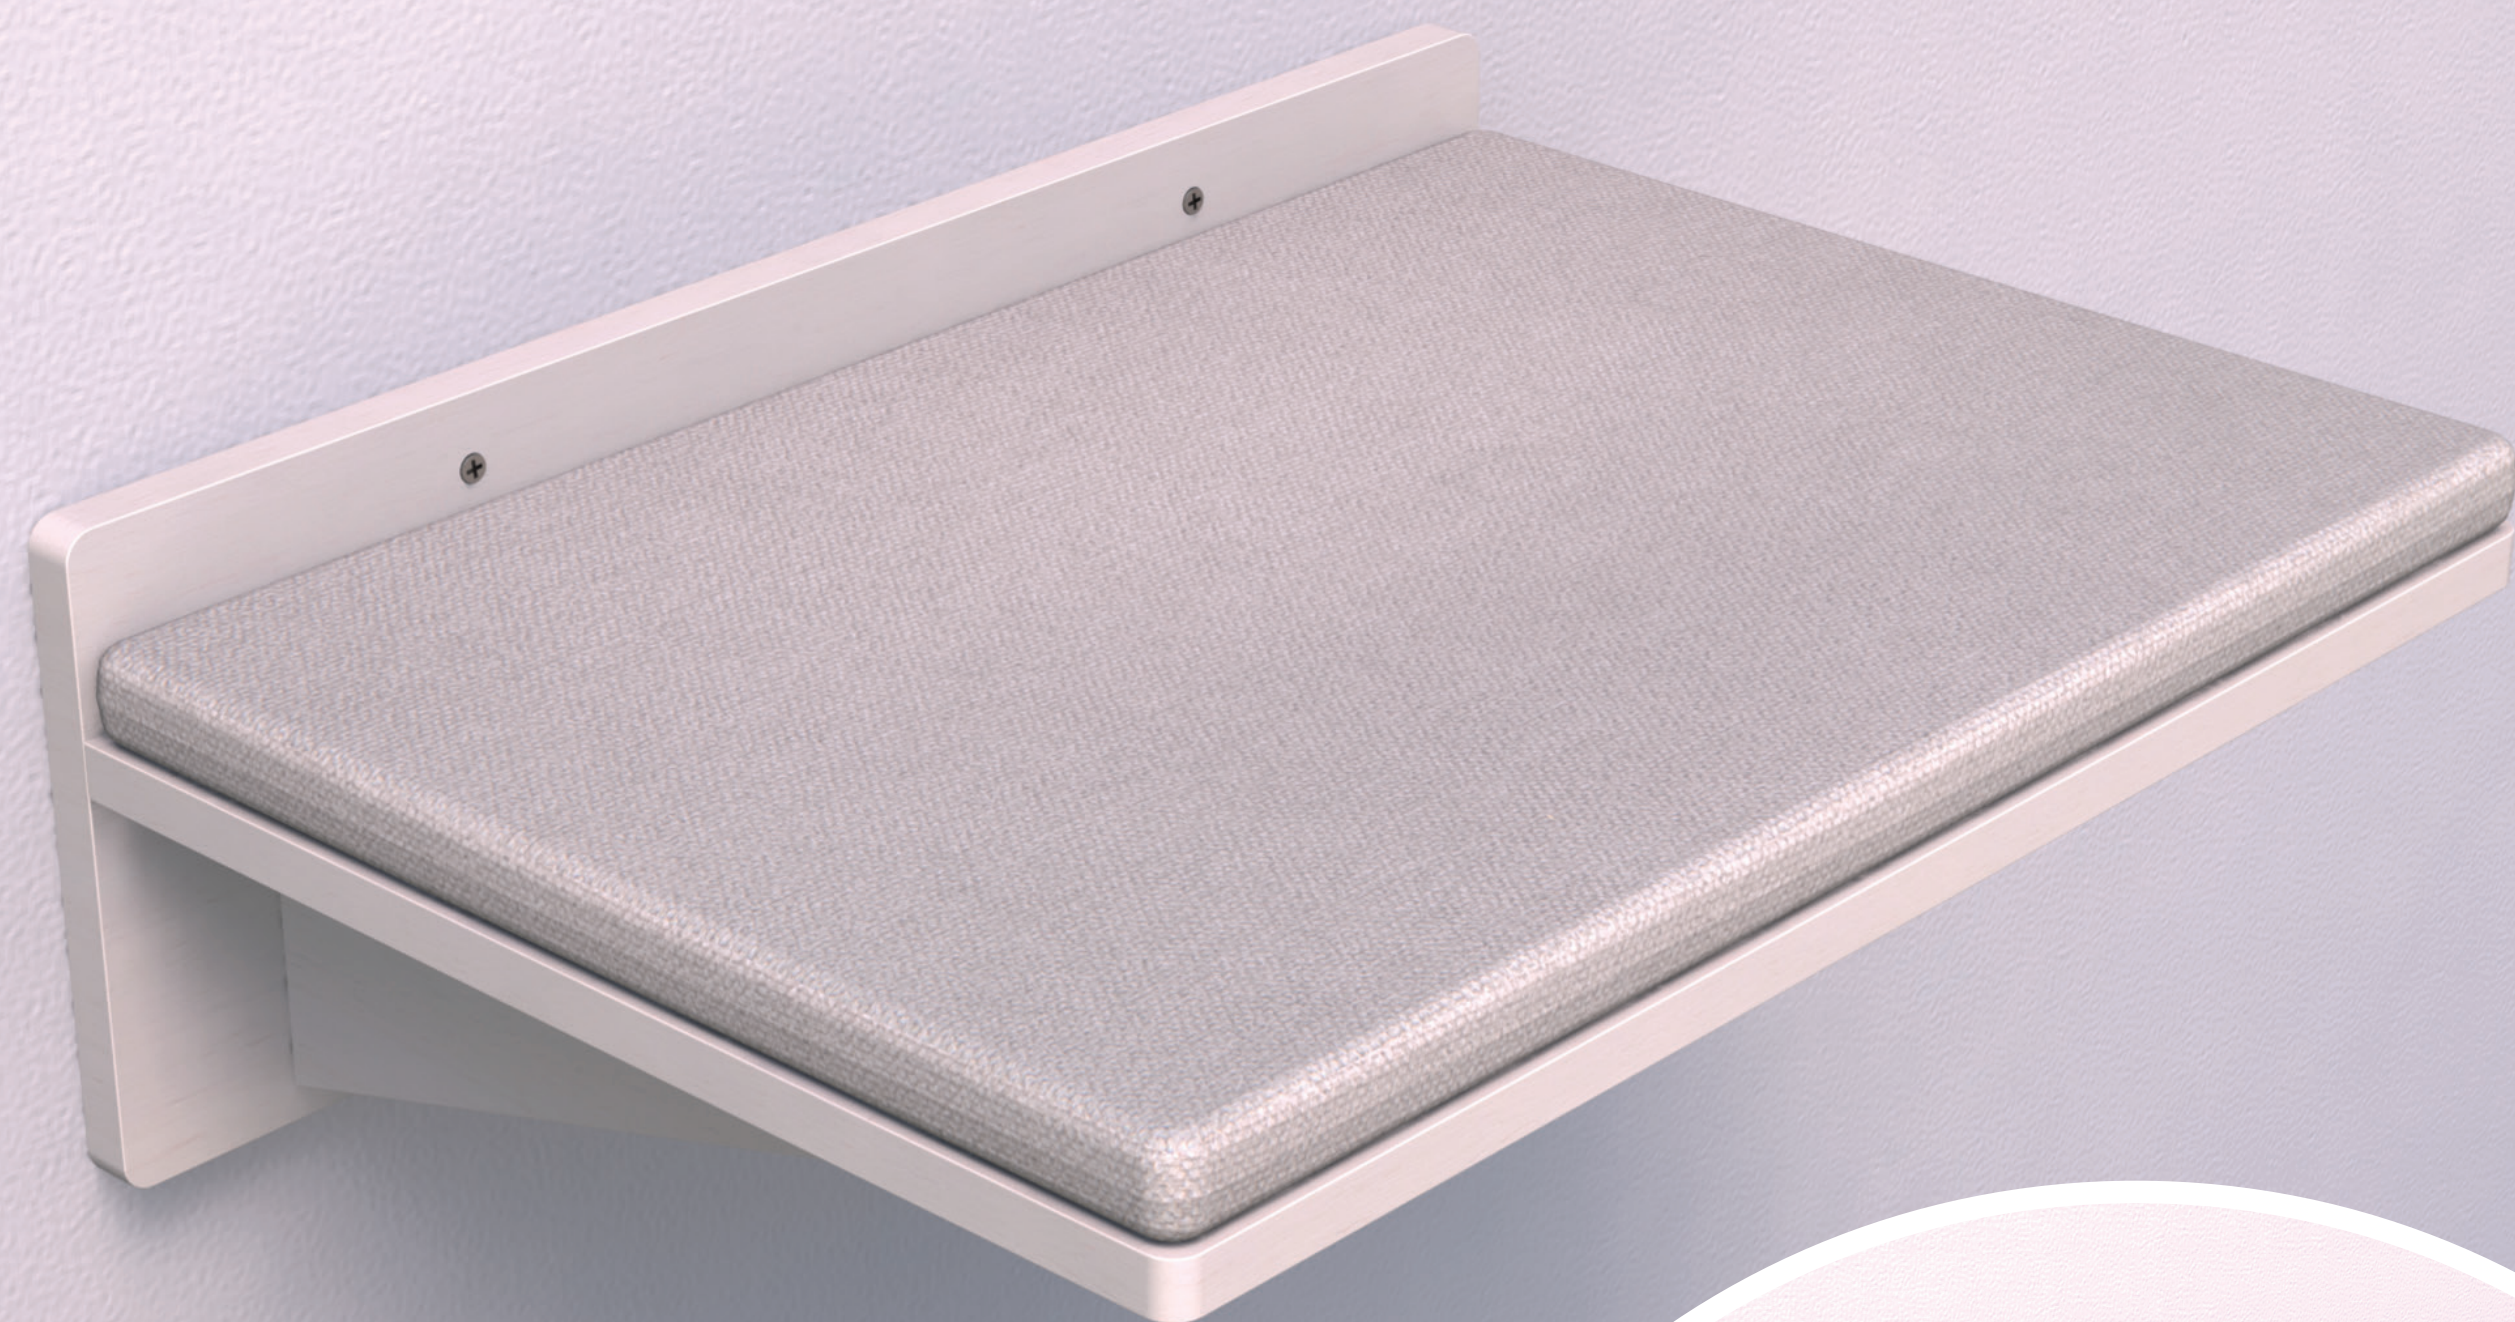

TRIXIE

TRIXIE

DE Liegeplatte für die Wand
Für Kletterlandschaften

EN Platform for Wall
For Climbing Landscapes

FR Plateforme pour le mur
Pour paysage d'escalade

IT Piattaforma da muro
Per strutture per arrampicarsi

NL Ligplateau voor aan de muur
Voor klimlandschappen

SV Plattform för Vägghmontering
För Väggländskap

DA Liggeplade for væggen
For Klatreländskaber

PT Plataforma para Muro
Para escalar

PL Platforma para Parede
Para Gatificação de ambientes

CS Legowisko do wspinaczki
Do aranžací na sčianach

SLO Plošina na zed'
Pro horolezeckou krajínu

RU платформа с лежаком
Лестница на стену

#49944

Liegeplatte für die Wand Für Kletterlandschaften

EN Platform for Wall
For Climbing Landscapes

FR Plateforme pour le mur
Pour paysage d'escalade

IT Piattaforma da muro
Per strutture per arrampicarsi

NL Ligplateau voor aan de muur
Voor klimlandschappen

SV Plattform för Vägghmontering
För Väggländskap

DA Liggeplade for væggen
For Klatreländskaber

ES Plataforma para Muro
Para escalar

PT Plataforma para Parede
Para Gatificação de ambientes

PL Legowisko do wspinaczki
Do aranžací na sčianach

CS Plošina na zed'
Pro horolezeckou krajínu

RU платформа с лежаком
Лестница на стену

50 x 17,5 x 36,5 cm

#49944

TRIXIE

TRIXIE

100%
Wood from well-managed forests
FSC® C160457

DE Liegeplatte für die Wand

Für Kletterlandschaften

- erweitert den Lebensraum der Katze um höher gelegene Bereiche
- auch zur Ergänzung bereits vorhandener Kratzmöbel geeignet
- abnehmbares Kissen mit Klettverschluss (Polyester): Handwäsche
- Kiefernholz, weiß lasiert

Befestigungsmaterial für die Wand nicht enthalten.

EN Platform for Wall

For Climbing Landscapes

- enlarges the cat's living space with elevated areas
- also suitable for supplementing existing scratching furniture
- removable cushion with hook and loop fastener (polyester): washable by hand
- pine wood, white glazed

Mounting material for wall not included.

FR Plateforme pour le mur

Pour paysage d'escalade

- les parties surélevées agrandissent l'espace de vie du chat
- également adapté à compléter les meubles griffoirs existants
- coussin détachable avec bande auto-agrippante (en polyester) : lavable à la main
- en pin, lasuré blanc

Matériel de fixation pour le mur non inclus.

IT Piattaforma da muro

Per strutture per arrampicarsi

- per ampliare con aree sopraelevate le zone dove vive il gatto
- per ampliare la zona attorno a un tiragraffi
- cuscinio staccabile con chiusura a strappo (in poliestere): lavabile a mano
- in legno di pino, verniciato bianco

Materiale per il montaggio a muro non incluso.

NL Ligplateau voor aan de muur

Voor klimlandschappen

- uitbreiding van het kattendomein met hoger gelegen plekken
- ook geschikt ter uitbreiding van reeds voorhanden krabmeubels
- afneembaar kussen met klittenband-sluiting (polyester): handwas
- grenenhout, wit gebeitst

Bevestigingsmateriaal voor aan de muur niet inbegrepen.

SV Plattform för Vägghmontering

För Väggländskap

- utvidgar kattens bostadsyta med förhöjda områden
- även lämplig som tillägg till befintlig klösmöbel
- avtagbart kudde med kardborrefäste (polyester): handtvätt
- furu, vitlaserad

Monteringsmaterial för vägg ingår ej.

DA Liggeplade for væggen

For klatreländskaber

- udvider kattens leverum med forhøjede arealer
- også egnet som supplement til bestående kradsemøbler
- aftageligt pude med burrebånd (polyester): håndvaskes
- fyrretræ, hvid laseret

Monteringsmateriale for væggen ej inkluderet.

ES Plataforma para Muro