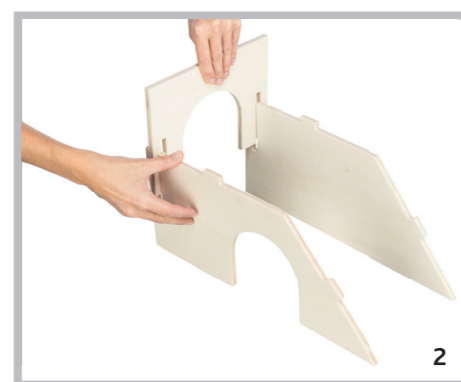

IT Casetta Bent

- facile da assemblare grazie al sistema a incastro
- senza chiodi
- in legno non trattato

Per una maggiore stabilità, si può aggiungere della colla dal tubo allegato.

NL Huisje Bent

- eenvoudige montage dankzij insteekstysteem
- zonder nietjes en spijkers
- hout, onbehandeld

SV Hus Bent

- enkel monterig tack vare "tryck ihop" konstruktion
- utan klammer och spikar
- trä, obehandlat

För bättre stabilitet kan du limma med hjälp av den medföljande limtuben.

DA Hus Bent

- nem montage vha. gribbe/skyde-system
- uden beslag og søm
- træ, ubehandlet

For bedre stabilitet kan du tilføje lim fra den vedlagte tube.

ES Casita Bent

- fácil de montar gracias a las juntas de presión
- sin corchetes ni clavos
- madera, no tratada

Para una mejor estabilidad, puedes añadir pegamento del tubo.

PT Casa Bent

- fácil montagem graças a sistema de encaixe
- sem pregos ou agramos
- madeira, sem tratamento

Para melhor estabilidade, pode-se adicionar cola a partir do tubo anexo.

PL Domek Bent

- łatwy montaż
- bez zawiasów i gwoździ
- ze surowego drewna

Dla lepszej stabilności można dodać klej z załączonej tubki.

CS Domek Bent

- snadná montáž díky systému push-together
- bez hřebíků a svorek
- neopracované dřevo

RU Домик Bent

- простая сборка (части ящика легко стыкуются)
- без металлических деталей и гвоздей
- необработанная древесина

Для большей устойчивости можно добавить клей из прилагаемого тюбика.

#61242

40 x 18 x 23 cm

TRIXIE Heimtierbedarf
Industriestr. 32
24963 Tarp · GERMANY
www.trixie.de

TRIXIE