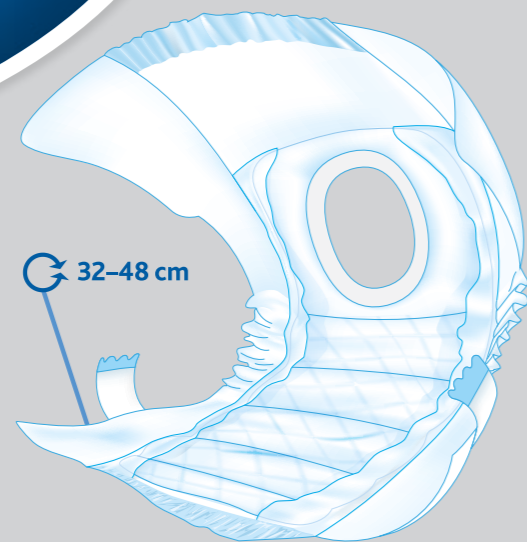

**EN Diapers
for Female Dogs**

**FR Couches
pour chiens femelles**

**IT Pannolini
per cani femmine**

**NL Luiers
voor Teven**

**SV Blöjor
för Tikar**

**ES Pañales
para Hembras**

#23633

TRIXIE

**Windeln
für Hündinnen**