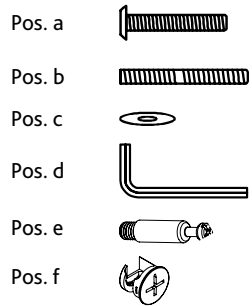

DE Hinweis:
Dieser Artikel sollte von einer erwachsenen Person aufgebaut werden.
Bitte den Kratzbaum von oben nach unten aufbauen!
Bitte überprüfen Sie die Schrauben regelmäßig und ziehen Sie sie wenn nötig nach.
Sie finden eine französische und italienische Anleitung unter der jeweiligen Artikel-Nummer auf www.trixie.de.

FR Conseil:
Positionnez l'arbre à chat à l'envers pour l'assemblage
Vous trouverez les informations détaillées en français et en italien à chaque référence d'article, sur notre site www.trixie.fr.

EN Advice:
This product should be assembled by an adult.
Please assemble the scratching tree top down!
Please check the screws regularly and retighten them if necessary.
Please find instructions in French and Italian under the corresponding item number at www.trixie.de/en.