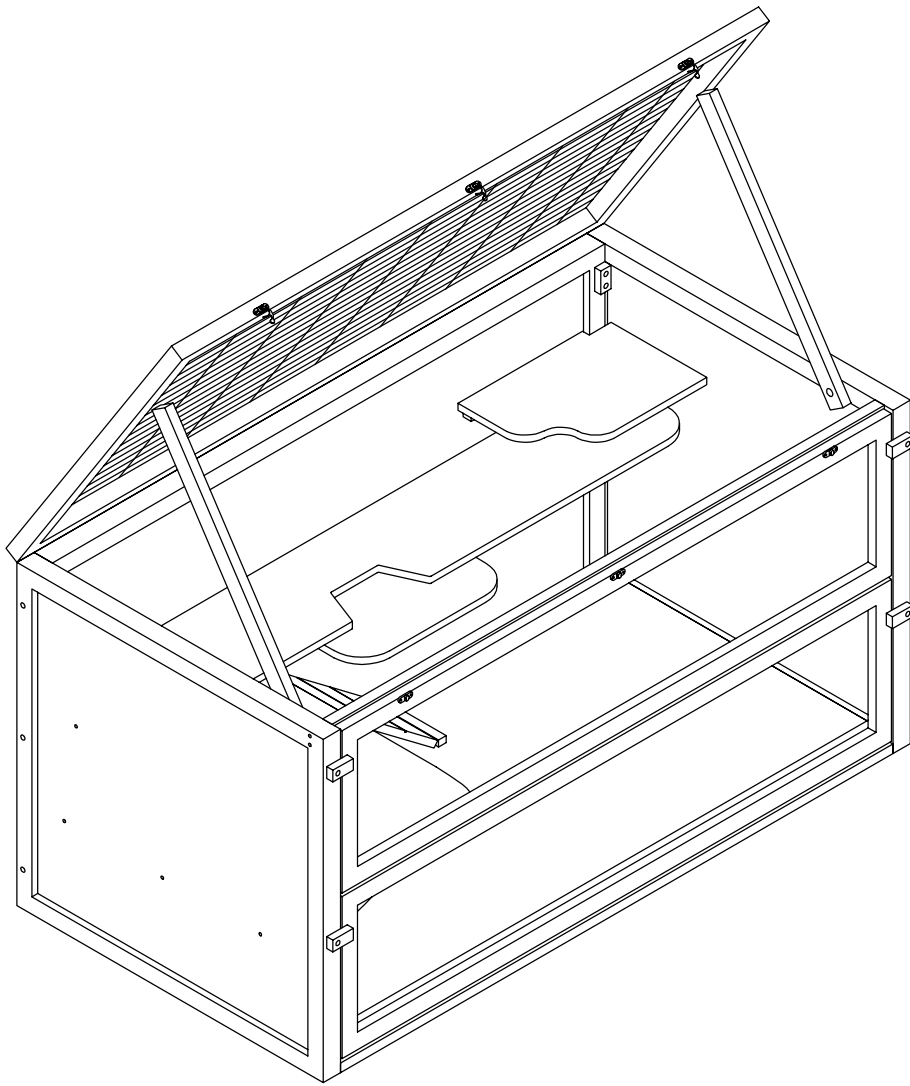

# Nagerheim / Rodent Home

Art.-Nr. / Item No.	
62484	Nagerheim / Rodent Home

Pos. Nr. / Pos. No.	Bezeichnung / Description	Anzahl / Quantity	Art.-Nr. / Item No.
Pos. 1	Dach / Roof	1	62484-17
Pos. 2	Seitenteil, links / Side panel, left	1	62484-14
Pos. 3	Seitenteil, rechts / Side panel, right	1	62484-13
Pos. 4	Rückwand / Rear panel	1	62484-15
Pos. 5	Boden / Bottom	1	62484-16
Pos. 6	Liegeplatte / Layer 1	1	62484-19
Pos. 7	Liegeplatte / Layer 2	1	
Pos. 8	Liegeplatte / Layer 3	1	62484-20
Pos. 9	Liegeplatte / Layer 4	1	
Pos. 10	Rampe / Ramp	1	
Pos. 11	Vorderteil, oben / Front lid, top	1	62484-11
Pos. 12	Vorderteil, unten / Front lid, bottom	1	62484-12
Pos. 13	Stützleiste / Support Bar	1	
Pos. 14	Stopper / Stopper 1	2	
Pos. 15	Stopper / Stopper 2	4	
Pos. 16	Leiste / Bar	1	62484-18
Pos. 17	Schraubensatz / Screw set	1	62484-10

1.

2.

3.

4.

5.

6.

7.

8.