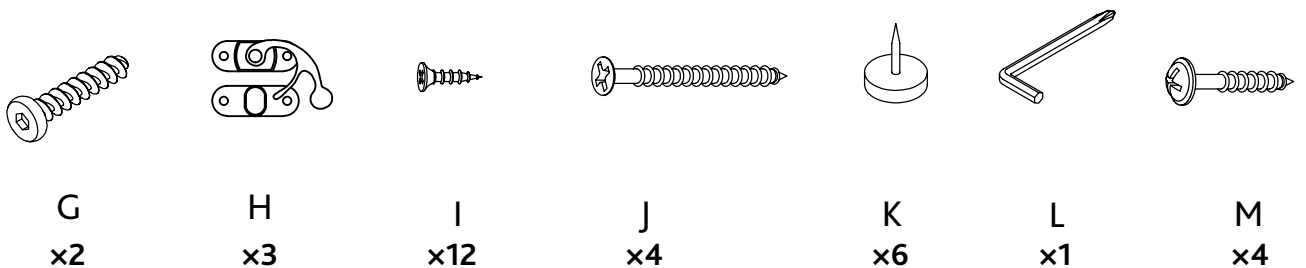

# Nagerheim / Rodent Home

Art.-Nr. / Item No.	
62484	Nagerheim / Rodent Home

Pos. Nr. / Pos. No.	Bezeichnung / Description	Anzahl / Quantity	Art.-Nr. / Item No.
Pos. 1	Dach / Roof	1	62484-17
Pos. 2	Seitenteil, links / Side panel, left	1	62484-14
Pos. 3	Seitenteil, rechts / Side panel, right	1	62484-13
Pos. 4	Rückwand / Rear panel	1	62484-15
Pos. 5	Boden / Bottom	1	62484-16
Pos. 6	Liegeplatte / Layer 1	1	62484-19
Pos. 7	Liegeplatte / Layer 2	1	
Pos. 8	Liegeplatte / Layer 3	1	62484-20
Pos. 9	Liegeplatte / Layer 4	1	
Pos. 10	Rampe / Ramp	1	
Pos. 11	Vorderteil, oben / Front lid, top	1	62484-11
Pos. 12	Vorderteil, unten / Front lid, bottom	1	62484-12
Pos. 13	Stützleiste / Support Bar	1	
Pos. 14	Stopper / Stopper 1	2	
Pos. 15	Stopper / Stopper 2	4	
Pos. 16	Leiste / Bar	1	62484-18
Pos. 17	Schraubensatz / Screw set	1	62484-10