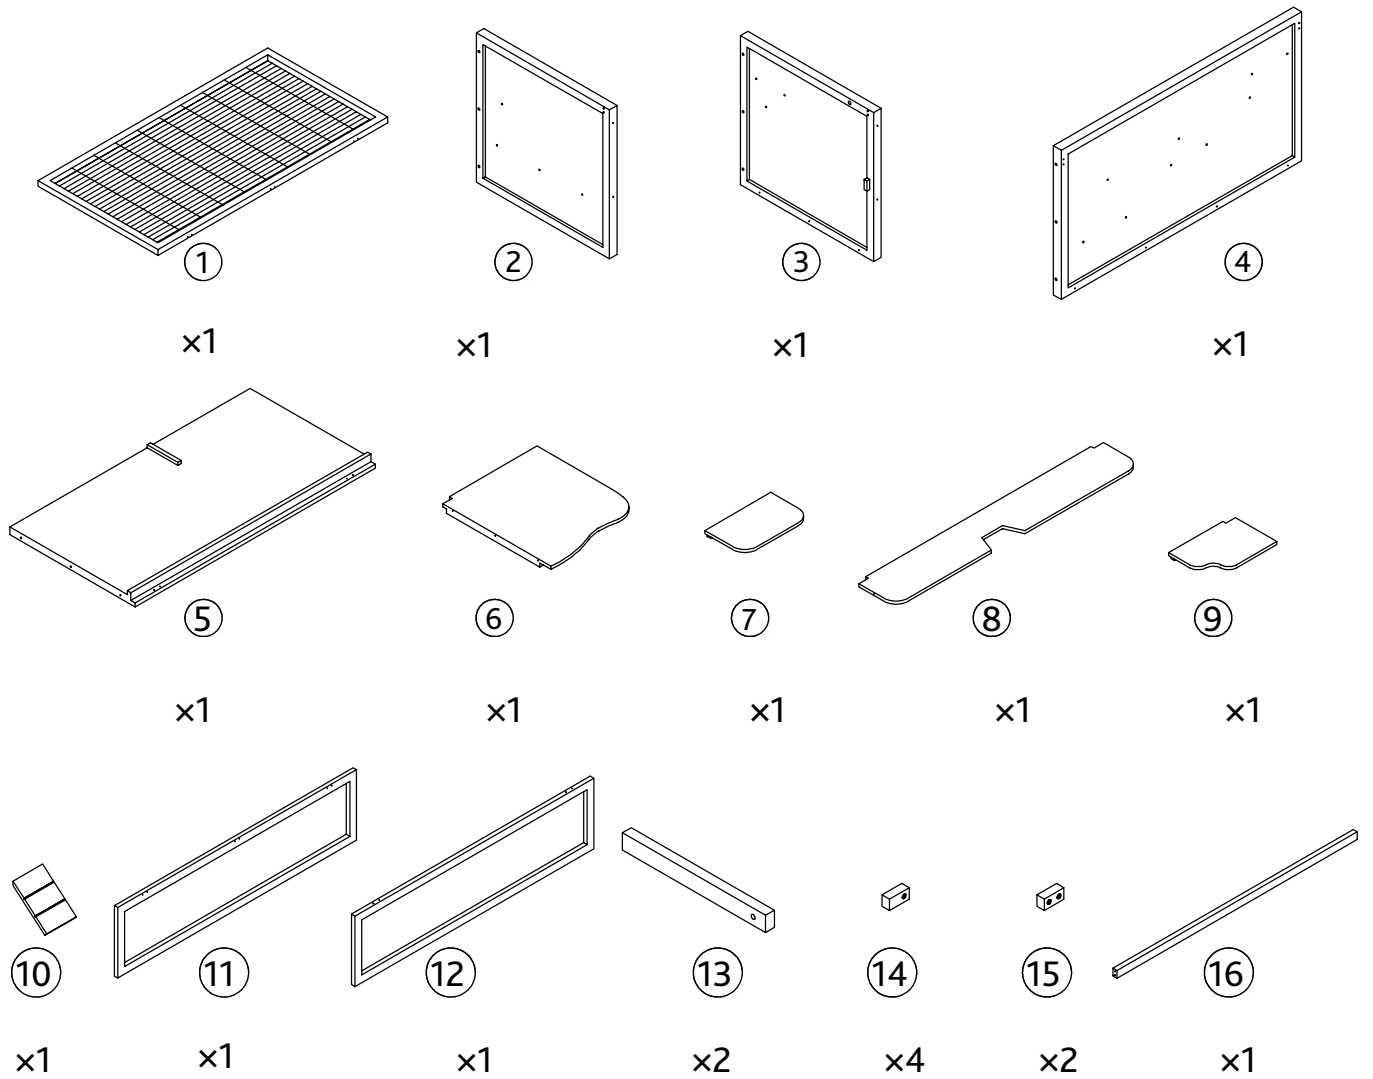

# Nagerheim / Rodent Home

Art.-Nr. / Item No.	
62484	Nagerheim / Rodent Home

Pos. Nr. / Pos. No.	Bezeichnung / Description	Anzahl / Quantity	Art.-Nr. / Item No.
Pos. 1	Dach / Roof	1	62484-17
Pos. 2	Seitenteil, links / Side panel, left	1	62484-14
Pos. 3	Seitenteil, rechts / Side panel, right	1	62484-13
Pos. 4	Rückwand / Rear panel	1	62484-15
Pos. 5	Boden / Bottom	1	62484-16
Pos. 6	Liegeplatte / Layer 1	1	62484-19
Pos. 7	Liegeplatte / Layer 2	1	
Pos. 8	Liegeplatte / Layer 3	1	62484-20
Pos. 9	Liegeplatte / Layer 4	1	
Pos. 10	Rampe / Ramp	1	
Pos. 11	Vorderteil, oben / Front lid, top	1	62484-11
Pos. 12	Vorderteil, unten / Front lid, bottom	1	62484-12
Pos. 13	Stützleiste / Support Bar	1	
Pos. 14	Stopper / Stopper 1	2	
Pos. 15	Stopper / Stopper 2	4	
Pos. 16	Leiste / Bar	1	62484-18
Pos. 17	Schraubensatz / Screw set	1	62484-10

1.

2.

3.

4.

5.

6.

7.

8.