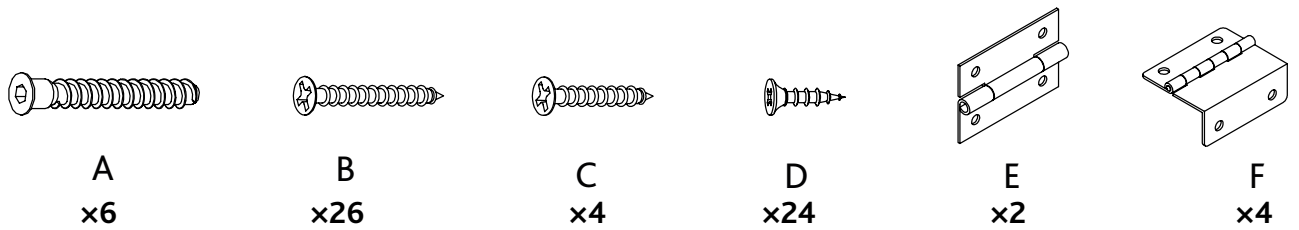

# Nagerheim / Rodent Home

Art.-Nr. / Item No.	
62484	Nagerheim / Rodent Home

Pos. Nr. / Pos. No.	Bezeichnung / Description	Anzahl / Quantity	Art.-Nr. / Item No.
Pos. 1	Dach / Roof	1	62484-17
Pos. 2	Seitenteil, links / Side panel, left	1	62484-14
Pos. 3	Seitenteil, rechts / Side panel, right	1	62484-13
Pos. 4	Rückwand / Rear panel	1	62484-15
Pos. 5	Boden / Bottom	1	62484-16
Pos. 6	Liegeplatte / Layer 1	1	62484-19
Pos. 7	Liegeplatte / Layer 2	1	
Pos. 8	Liegeplatte / Layer 3	1	62484-20
Pos. 9	Liegeplatte / Layer 4	1	
Pos. 10	Rampe / Ramp	1	
Pos. 11	Vorderteil, oben / Front lid, top	1	62484-11
Pos. 12	Vorderteil, unten / Front lid, bottom	1	62484-12
Pos. 13	Stützleiste / Support Bar	1	
Pos. 14	Stopper / Stopper 1	2	
Pos. 15	Stopper / Stopper 2	4	
Pos. 16	Leiste / Bar	1	62484-18
Pos. 17	Schraubensatz / Screw set	1	62484-10