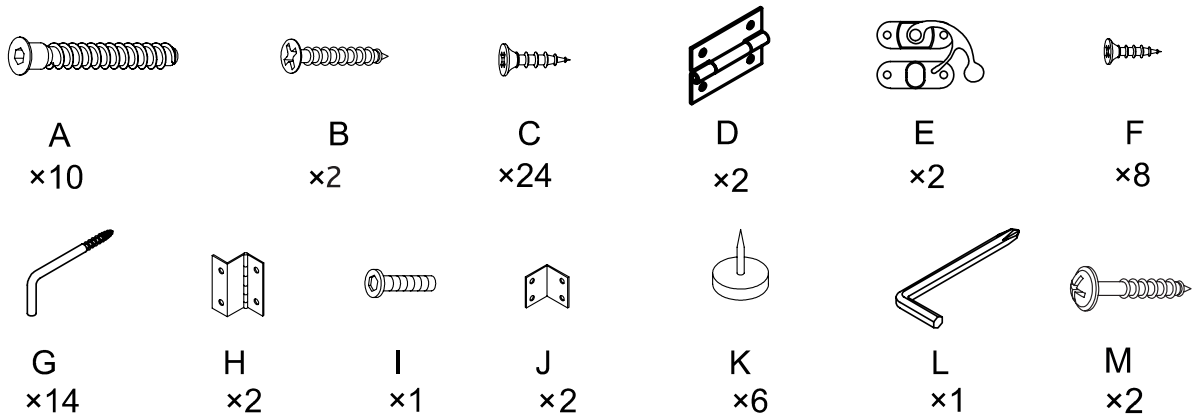

Nagerheim / Rodent Home

Art.-Nr. / Item No.	
62482	Nagerheim / Rodent Home

Pos. Nr. / Pos. No.	Bezeichnung / Description	Anzahl / Quantity	Art.-Nr. / Item No.
Pos. 1	Dach / Roof	1	62482-21
Pos. 2	Seitenteil, links / Side panel, left	1	62482-15
Pos. 3	Seitenteil, rechts / Side panel, right	1	62482-13
Pos. 4	Rückwand / Rear panel	1	62482-18
Pos. 5	Vorderteil / Front panel	1	62482-11
Pos. 6	Boden / Bottom	1	62482-20
Pos. 7	Liegeplatte, unten / Layer, bottom	1	62482-23
Pos. 8	Liegeplatte, Mitte / Layer, middle	1	62482-24
Pos. 9	Liegeplatte, oben / Layer, top	1	62482-25
Pos. 10	Rampe / Ramp	1	62482-22
Pos. 11	Frontleiste / Front Bar	1	
Pos. 12	Bodenleiste / Bottom Bar	2	
Pos. 13	Stützleiste / Support Bar	1	
Pos. 14	Stopper / Stopper	2	
Pos. 15	Plexiglas, vorne/hinten / Acrylic, front/back	2	62482-12
Pos. 16	Leiste / Bar	1	
Pos. 17	Stopper / Stopper	1	
Pos. 18	Schraubensatz / Screw set	1	62482-10

1.

2.

3.

4.

5.

6.

7.

8.