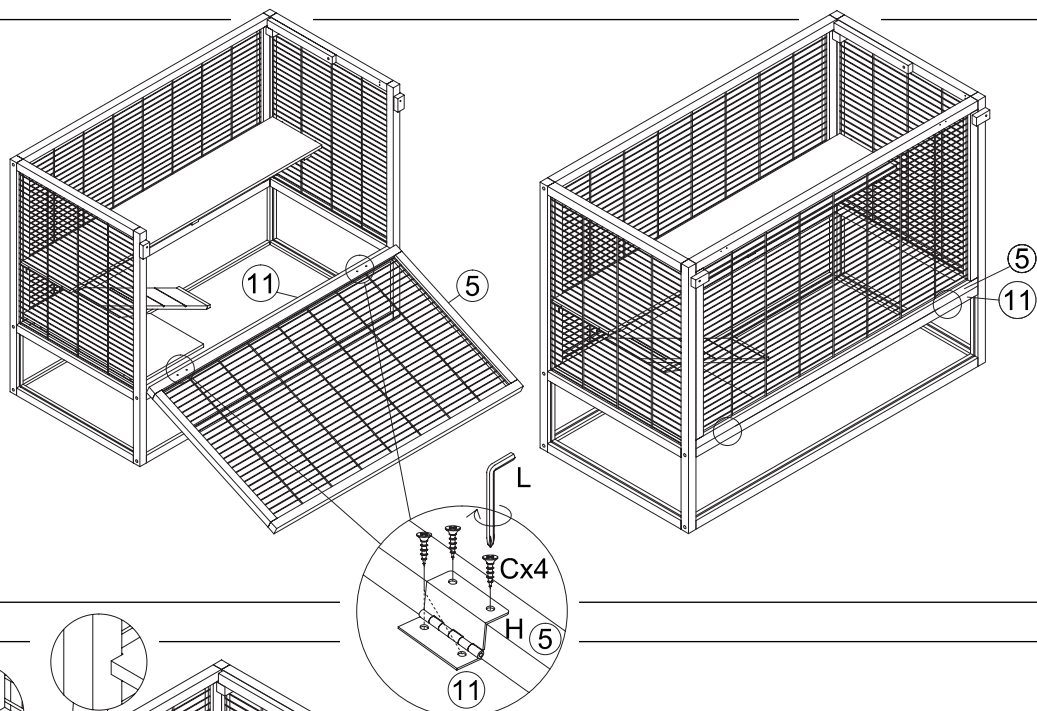

Nagerheim / Rodent Home

Art.-Nr. / Item No.	
62482	Nagerheim / Rodent Home

Pos. Nr. / Pos. No.	Bezeichnung / Description	Anzahl / Quantity	Art.-Nr. / Item No.
Pos. 1	Dach / Roof	1	62482-21
Pos. 2	Seitenteil, links / Side panel, left	1	62482-15
Pos. 3	Seitenteil, rechts / Side panel, right	1	62482-13
Pos. 4	Rückwand / Rear panel	1	62482-18
Pos. 5	Vorderteil / Front panel	1	62482-11
Pos. 6	Boden / Bottom	1	62482-20
Pos. 7	Liegeplatte, unten / Layer, bottom	1	62482-23
Pos. 8	Liegeplatte, Mitte / Layer, middle	1	62482-24
Pos. 9	Liegeplatte, oben / Layer, top	1	62482-25
Pos. 10	Rampe / Ramp	1	62482-22
Pos. 11	Frontleiste / Front Bar	1	
Pos. 12	Bodenleiste / Bottom Bar	2	
Pos. 13	Stützleiste / Support Bar	1	
Pos. 14	Stopper / Stopper	2	
Pos. 15	Plexiglas, vorne/hinten / Acrylic, front/back	2	62482-12
Pos. 16	Leiste / Bar	1	
Pos. 17	Stopper / Stopper	1	
Pos. 18	Schraubensatz / Screw set	1	62482-10

1.

2.

3.

4.

5.

6.

7.

8.