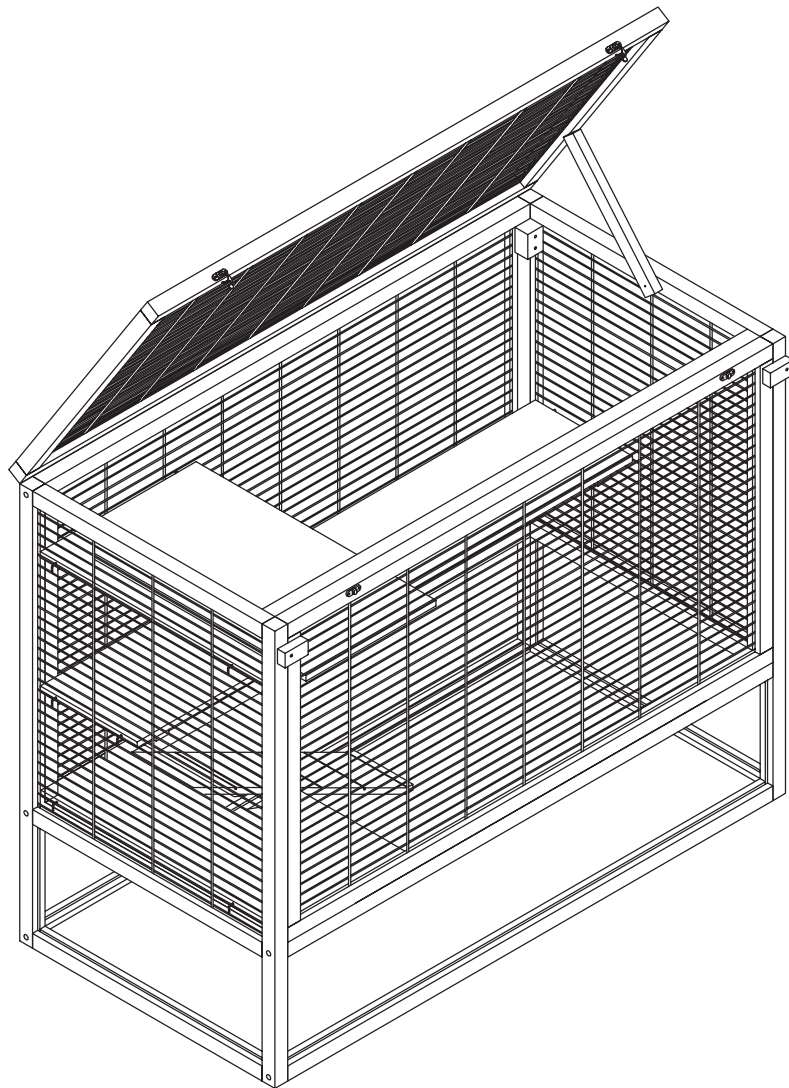

Nagerheim / Rodent Home

Art.-Nr. / Item No.	
62482	Nagerheim / Rodent Home

Pos. Nr. / Pos. No.	Bezeichnung / Description	Anzahl / Quantity	Art.-Nr. / Item No.
Pos. 1	Dach / Roof	1	62482-21
Pos. 2	Seitenteil, links / Side panel, left	1	62482-15
Pos. 3	Seitenteil, rechts / Side panel, right	1	62482-13
Pos. 4	Rückwand / Rear panel	1	62482-18
Pos. 5	Vorderteil / Front panel	1	62482-11
Pos. 6	Boden / Bottom	1	62482-20
Pos. 7	Liegeplatte, unten / Layer, bottom	1	62482-23
Pos. 8	Liegeplatte, Mitte / Layer, middle	1	62482-24
Pos. 9	Liegeplatte, oben / Layer, top	1	62482-25
Pos. 10	Rampe / Ramp	1	62482-22
Pos. 11	Frontleiste / Front Bar	1	
Pos. 12	Bodenleiste / Bottom Bar	2	
Pos. 13	Stützleiste / Support Bar	1	
Pos. 14	Stopper / Stopper	2	
Pos. 15	Plexiglas, vorne/hinten / Acrylic, front/back	2	62482-12
Pos. 16	Leiste / Bar	1	
Pos. 17	Stopper / Stopper	1	
Pos. 18	Schraubensatz / Screw set	1	62482-10

1.

2.

3.

4.

5.

6.

7.

8.