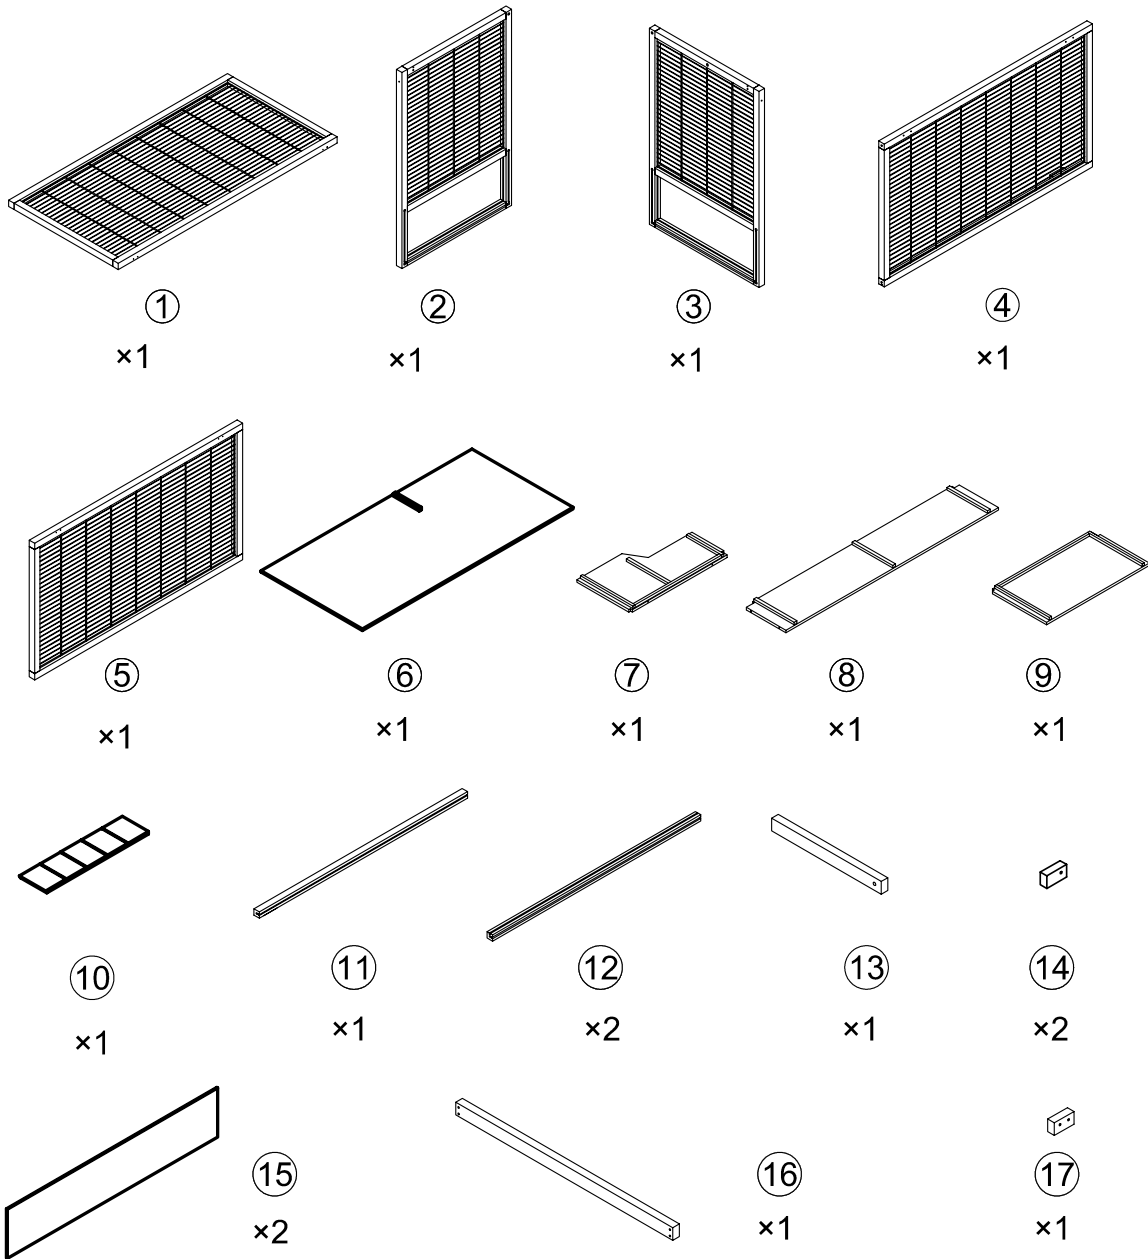

Nagerheim / Rodent Home

Art.-Nr. / Item No.	
62482	Nagerheim / Rodent Home

Pos. Nr. / Pos. No.	Bezeichnung / Description	Anzahl / Quantity	Art.-Nr. / Item No.
Pos. 1	Dach / Roof	1	62482-21
Pos. 2	Seitenteil, links / Side panel, left	1	62482-15
Pos. 3	Seitenteil, rechts / Side panel, right	1	62482-13
Pos. 4	Rückwand / Rear panel	1	62482-18
Pos. 5	Vorderteil / Front panel	1	62482-11
Pos. 6	Boden / Bottom	1	62482-20
Pos. 7	Liegeplatte, unten / Layer, bottom	1	62482-23
Pos. 8	Liegeplatte, Mitte / Layer, middle	1	62482-24
Pos. 9	Liegeplatte, oben / Layer, top	1	62482-25
Pos. 10	Rampe / Ramp	1	62482-22
Pos. 11	Frontleiste / Front Bar	1	
Pos. 12	Bodenleiste / Bottom Bar	2	
Pos. 13	Stützleiste / Support Bar	1	
Pos. 14	Stopper / Stopper	2	
Pos. 15	Plexiglas, vorne/hinten / Acrylic, front/back	2	62482-12
Pos. 16	Leiste / Bar	1	
Pos. 17	Stopper / Stopper	1	
Pos. 18	Schraubensatz / Screw set	1	62482-10

1.

2.

3.

4.

5.

6.

7.

8.

9.

10.

11.

12.

13.