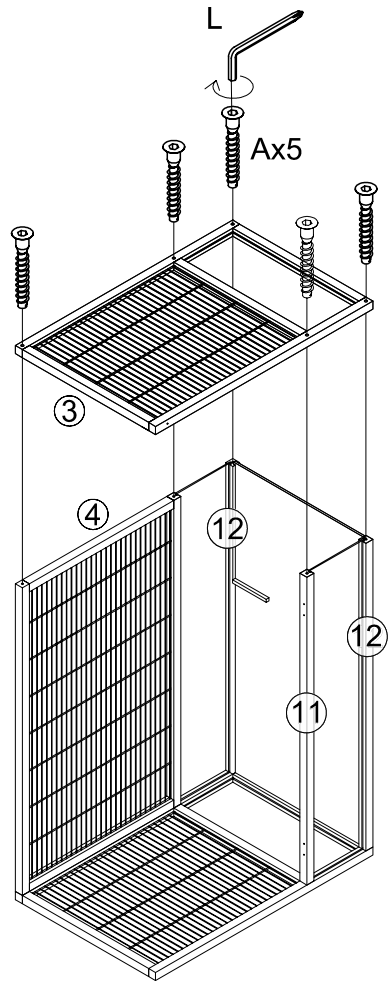

Nagerheim / Rodent Home

Art.-Nr. / Item No.	
62482	Nagerheim / Rodent Home

Pos. Nr. / Pos. No.	Bezeichnung / Description	Anzahl / Quantity	Art.-Nr. / Item No.
Pos. 1	Dach / Roof	1	62482-21
Pos. 2	Seitenteil, links / Side panel, left	1	62482-15
Pos. 3	Seitenteil, rechts / Side panel, right	1	62482-13
Pos. 4	Rückwand / Rear panel	1	62482-18
Pos. 5	Vorderteil / Front panel	1	62482-11
Pos. 6	Boden / Bottom	1	62482-20
Pos. 7	Liegeplatte, unten / Layer, bottom	1	62482-23
Pos. 8	Liegeplatte, Mitte / Layer, middle	1	62482-24
Pos. 9	Liegeplatte, oben / Layer, top	1	62482-25
Pos. 10	Rampe / Ramp	1	62482-22
Pos. 11	Frontleiste / Front Bar	1	
Pos. 12	Bodenleiste / Bottom Bar	2	
Pos. 13	Stützleiste / Support Bar	1	
Pos. 14	Stopper / Stopper	2	
Pos. 15	Plexiglas, vorne/hinten / Acrylic, front/back	2	62482-12
Pos. 16	Leiste / Bar	1	
Pos. 17	Stopper / Stopper	1	
Pos. 18	Schraubensatz / Screw set	1	62482-10

1.

2.

3.

4.

5.

6.

7.

8.