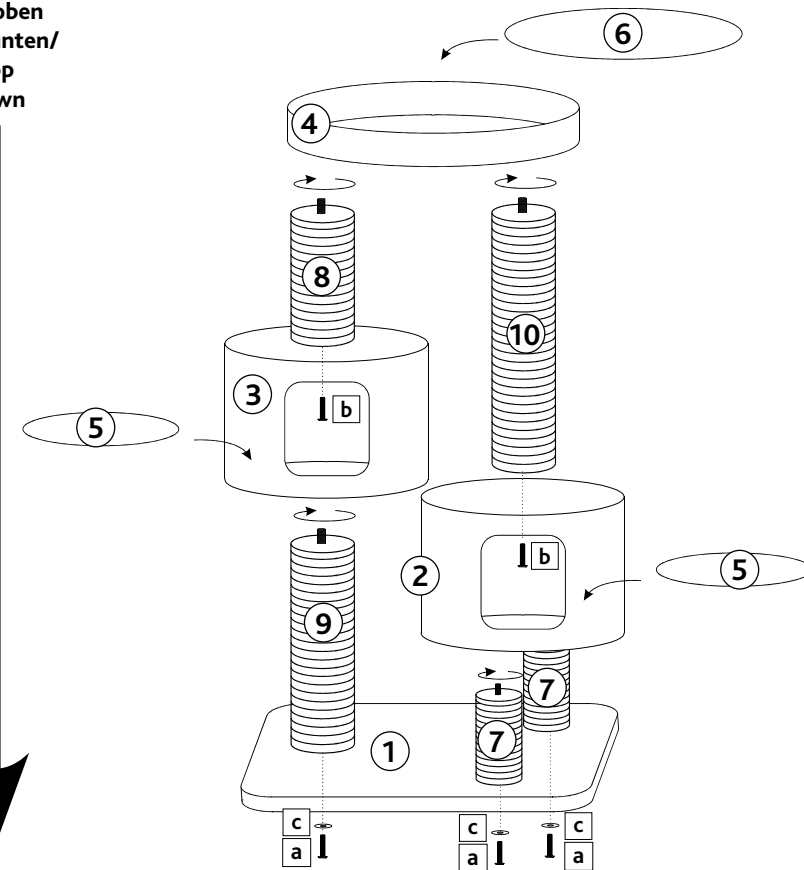

Art.-Nr. / Item No.	Kratzbaum / Scratching Post	Farbe / Colour	Höhe / Height
44719	XXL Teites	schwarz/black	148 cm

Pos. Nr. / Pos. No.	Bezeichnung / Description	Abmessung in mm / Measurement in mm	Anzahl / Quantity	Art. Nr. / Item No.	Karton Nr. / Carton No.
Pos. 1	Bodenplatte / Bottom plate	780 x 40 x 580	1	44719-10	2
Pos. 2	Höhle für 2 Stämme / Cave for 2 posts	ø 480 x 380	1	44719-40	1
Pos. 3	Höhle für 1 Stamm / Cave for 1 post	ø 480 x 380	1	44719-41	1
Pos. 4	Bettchen / Bed	ø 600 x 110	1	44719-42	2
Pos. 5	Kissen für Höhle / Cushion for cave	ø 470	2	44719-43	1
Pos. 6	Kissen für Bettchen / Cushion for bed	ø 580	1	44719-44	1
Pos. 7	Stamm mit Stehbolzen / Post with spacer bolt	ø 110 x 250	2	44719-30	2
Pos. 8	Stamm mit Stehbolzen / Post with spacer bolt	ø 145 x 330	1	44719-31	1
Pos. 9	Stamm mit Stehbolzen / Post with spacer bolt	ø 145 x 630	1	44719-32	1
Pos. 10	Stamm mit Stehbolzen / Post with spacer bolt	ø 145 x 710	1	44719-33	1
Pos. a	Flachkopfschraube / Flat head screw	M8 x 60	3	44719-60	2
Pos. b	Flachkopfschraube / Flat head screw	M8 x 50	2		
Pos. c	Unterlegscheibe / Washer	M8 x 24	3		
Pos. d	Inbus / Allen key				

von oben  
nach unten/  
top  
down

**DE Hinweis:**

Dieser Artikel sollte von einer erwachsenen Person aufgebaut werden.

Bitte den Kratzbaum von oben nach unten aufbauen!  
Bitte überprüfen Sie die Schrauben regelmäßig und ziehen Sie sie wenn nötig nach.

Sie finden eine französische und italienische Anleitung unter der jeweiligen Artikel-Nummer auf [www.trixie.de](http://www.trixie.de).

**FR Conseil:**

Positionnez l'arbre à chat à l'envers pour l'assemblage  
Vous trouverez les informations détaillées en français et en italien à chaque référence d'article, sur notre site [www.trixie.fr](http://www.trixie.fr).